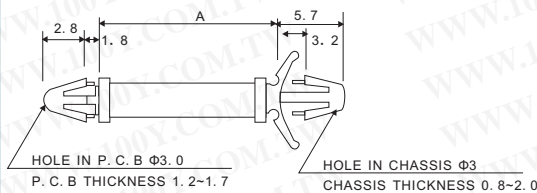

PC板+感光系统+PCB电钻

Pc板塑胶间隔柱

详细产品规格 - 请点击 cn.100y.com.tw

Part No.	A	Package
LCG-3	3.2	1000
LCG-5	4.8	
LCG-6	6.4	
LCG-8	7.9	
LCG-9	9.5	
LCG-11	11.1	
LCG-12	12.7	

Part No.	A	Package
LCG-14	14.3	1000
LCG-15	15.9	
LCG-19	19.0	

- 材料: 尼龙 66 (UL)
- Flame class: 94V-2
- 颜色: 自然色

100Y 编号	厂商编号	说明
46029	LCG-11	PC 板塑胶间隔柱 (1000PCS/包) A 高度 11.1mm
46030	LCG-12	PC 板塑胶间隔柱 (1000PCS/包) A 高度 12.7mm
46031	LCG-14	PC 板塑胶间隔柱 (1000PCS/包) A 高度 14.3mm
46032	LCG-15	PC 板塑胶间隔柱 (1000PCS/包) A 高度 15.9mm
46033	LCG-19	PC 板塑胶间隔柱 (1000PCS/包) A 高度 19.0mm
46024	LCG-3	PC 板塑胶间隔柱 (1000PCS/包) A 高度 3.2mm
46025	LCG-5	PC 板塑胶间隔柱 (1000PCS/包) A 高度 4.8mm
46026	LCG-6	PC 板塑胶间隔柱 (1000PCS/包) A 高度 6.4mm
46027	LCG-8	PC 板塑胶间隔柱 (1000PCS/包) A 高度 7.9mm
46028	LCG-9	PC 板塑胶间隔柱 (1000PCS/包) A 高度 9.5mm