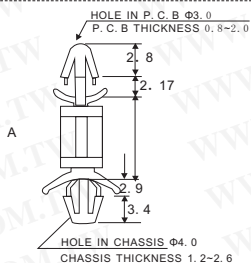

PC板+感光系统+PCB电钻

Pc板塑胶间隔柱

详细产品规格 - 请点击 cn.100y.com.tw

Part No.	A	Package
LCG-3	3.2	1000
LCG-5	4.8	
LCG-6	6.4	
LCG-8	7.9	
LCG-9	9.5	
LCG-11	11.1	
LCG-12	12.7	

Part No.	A	Package
LCG-14	14.3	1000
LCG-15	15.9	
LCG-19	19.0	

- 材料: 尼龙 66 (UL)
- Flame class: 94V-2
- 颜色: 自然色

100Y 编号	厂商编号	说明
46029	LCG-11	PC 板塑胶间隔柱 (1000PCS/包) A 高度 11.1mm
46030	LCG-12	PC 板塑胶间隔柱 (1000PCS/包) A 高度 12.7mm
46031	LCG-14	PC 板塑胶间隔柱 (1000PCS/包) A 高度 14.3mm
46032	LCG-15	PC 板塑胶间隔柱 (1000PCS/包) A 高度 15.9mm
46033	LCG-19	PC 板塑胶间隔柱 (1000PCS/包) A 高度 19.0mm
46024	LCG-3	PC 板塑胶间隔柱 (1000PCS/包) A 高度 3.2mm
46025	LCG-5	PC 板塑胶间隔柱 (1000PCS/包) A 高度 4.8mm
46026	LCG-6	PC 板塑胶间隔柱 (1000PCS/包) A 高度 6.4mm
46027	LCG-8	PC 板塑胶间隔柱 (1000PCS/包) A 高度 7.9mm
46028	LCG-9	PC 板塑胶间隔柱 (1000PCS/包) A 高度 9.5mm