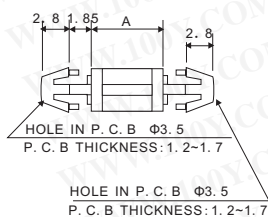

Part No.	A	Package
LCI-5.5	5.5	1000
LCI-6	6.0	
LCI-6.5	6.35	
LCI-7	7.0	
LCI-8	8.0	
LCI-9	9.0	
LCI-10	10.0	
LCI-11	11.0	
LCI-12	12.0	
LCI-15	15.0	

Part No.	A	Package
LCI-2.5	2.5	2000
LCI-3	3.0	
LCI-3.5	3.5	
LCI-4	4.0	
LCI-4.5	4.5	
LCI-5	5.0	

- 材料: 尼龙 66 (UL)
- Flame class: 94V-2
- 颜色: 自然色

100Y 编号	厂商编号	说明
46290	LCI-10	PC 板塑胶间隔柱 (1000PCS/包) A 高度 10.0mm
46291	LCI-11	PC 板塑胶间隔柱 (1000PCS/包) A 高度 11.0mm
46292	LCI-12	PC 板塑胶间隔柱 (1000PCS/包) A 高度 12.0mm

服务专线: 台湾: 886-3-5753170
传 真: 台湾: 886-3-5753172
E-mail: 台湾: sale@100y.com.tw

深圳: 86-755-83298787
深圳: 86-755-83640655
深圳: 100y@163.com

上海: 86-21-34970699
上海: 86-21-64605107
上海: 100y-1@163.com