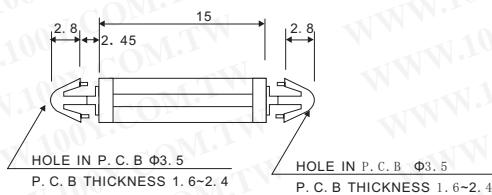

Part No.	A	Package
LCH-3	3.5	2000
LCH-5	5.0	
LCH-6	6.3	
LCH-7	7.4	1000
LCH-10	10.0	
LCH-11	11.0	
LCH-12	12.7	
LCH-15	15.9	

- 材料: 尼龙 66 (UL)
- Flame class: 94V-2
- 颜色: 自然色

100Y 编号	厂商编号	说明
46131	LCH-10	PC 板塑胶间隔柱 (1000PCS/包) A 高度 10.0mm
46133	LCH-11	PC 板塑胶间隔柱 (1000PCS/包) A 高度 11.0mm
46135	LCH-12	PC 板塑胶间隔柱 (1000PCS/包) A 高度 12.7mm
46136	LCH-15	PC 板塑胶间隔柱 (1000PCS/包) A 高度 15.9mm
46123	LCH-3	PC 板塑胶间隔柱 (2000PCS/包) A 高度 3.5mm
46124	LCH-5	PC 板塑胶间隔柱 (2000PCS/包) A 高度 5.0mm
46129	LCH-6	PC 板塑胶间隔柱 (1000PCS/包) A 高度 6.3mm
46130	LCH-7	PC 板塑胶间隔柱 (1000PCS/包) A 高度 7.4mm

Part No	Package
LCI-15(2)	1000

- 材料: 尼龙 66 (UL)
- Flame class: 94V-2
- 颜色: 自然色

Part No.	Product No.	Description
46257	LCI-15(2)	PC SPACER SUPPORT