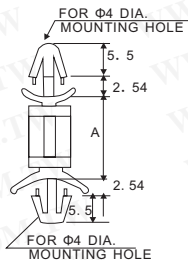

PC板+感光系统+PCB电钻

Pc板塑胶间隔柱

详细产品规格 - 请点击 cn.100y.com.tw

Part No.	A	Package
LCD-3	3.2	2000
LCD-4	4.0	
LCD-5	4.8	1000
LCD-6	6.4	
LCD-7	7.0	
LCD-8	8.0	
LCD-9	9.6	
LCD-11	11.2	

Part No.	A	Package
LCD-12	12.7	1000
LCD-16	16.0	
LCD-19	19.1	

Part No.	A	Package
LCEO-5	4.74	1000
LCEO-6	6.35	
LCEO-9	9.52	
LCEO-12	12.7	
LCEO-15	15.87	
LCEO-19	19.05	
LCEO-22	22.22	

- 材料: 尼龙 66 (UL)
- Flame class: 94V-2
- 颜色: 自然色

100Y 编号	厂商编号	说明
46439	LCEO-12	PC 板塑胶间隔柱 (1000PCS/包) A 高度 12.7mm
46440	LCEO-15	PC 板塑胶间隔柱 (1000PCS/包) A 高度 15.87mm
46441	LCEO-19	PC 板塑胶间隔柱 (1000PCS/包) A 高度 19.05mm
46442	LCEO-22	PC 板塑胶间隔柱 (1000PCS/包) A 高度 22.22mm
46436	LCEO-5	PC 板塑胶间隔柱 (1000PCS/包) A 高度 4.74mm
46437	LCEO-6	PC 板塑胶间隔柱 (1000PCS/包) A 高度 6.35mm
46438	LCEO-9	PC 板塑胶间隔柱 (1000PCS/包) A 高度 9.52mm