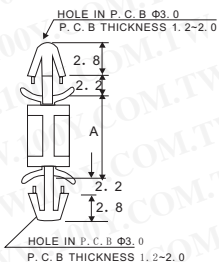

Part No.	A	Package
LCEO-5	4.74	1000
LCEO-6	6.35	
LCEO-9	9.52	
LCEO-12	12.7	
LCEO-15	15.87	
LCEO-19	19.05	
LCEO-22	22.22	

- 材料: 尼龙 66 (UL)
- Flame class: 94V-2
- 颜色: 自然色

100Y 编号	厂商编号	说明
46439	LCEO-12	PC 板塑胶间隔柱 (1000PCS/包) A 高度 12.7mm
46440	LCEO-15	PC 板塑胶间隔柱 (1000PCS/包) A 高度 15.87mm
46441	LCEO-19	PC 板塑胶间隔柱 (1000PCS/包) A 高度 19.05mm
46442	LCEO-22	PC 板塑胶间隔柱 (1000PCS/包) A 高度 22.22mm
46436	LCEO-5	PC 板塑胶间隔柱 (1000PCS/包) A 高度 4.74mm
46437	LCEO-6	PC 板塑胶间隔柱 (1000PCS/包) A 高度 6.35mm
46438	LCEO-9	PC 板塑胶间隔柱 (1000PCS/包) A 高度 9.52mm