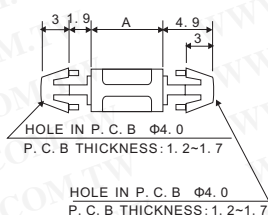

- 材料: 尼龙 66 (UL)
- Flame class: 94V-2
- 颜色: 自然色

Part No.	A	Package
LCC-69	69.0	500
LCC-71	71.2	
LCC-72	72.0	
LCC-74	74.2	
LCC-80	80.0	
LCC-3S	3.0	2000
LCC-3	3.5	
LCC-4	5.0	
LCC-5	5.0	
LCC-25	25.0	
LCC-27	27.0	1000
LCC-30	30.0	
LCC-34	34.0	

Part No.	A	Package
LCC-6S	6.0	1000
LCC-6	6.4	
LCC-8	8.0	
LCC-10S	10.0	
LCC-10	10.5	
LCC-11.5	11.5	
LCC-12S	12.0	
LCC-12	12.7	
LCC-14	14.0	
LCC-15	15.9	
LCC-18	18.0	
LCC-19	19.0	
LCC-20	20.0	

100Y 编号	厂商编号	说明
46414	LCC-10	PC 板塑胶间隔柱 (1000PCS/包) A 高度 10.5mm
46410	LCC-10S	PC 板塑胶间隔柱 (1000PCS/包) A 高度 10.0mm
46416	LCC-11.5	PC 板塑胶间隔柱 (1000PCS/包) A 高度 11.5mm
46418	LCC-12	PC 板塑胶间隔柱 (1000PCS/包) A 高度 12.7mm
46417	LCC-12S	PC 板塑胶间隔柱 (2000PCS/包) A 高度 12.0mm
46419	LCC-14	PC 板塑胶间隔柱 (1000PCS/包) A 高度 14.0mm
46420	LCC-15	PC 板塑胶间隔柱 (1000PCS/包) A 高度 15.9mm
46421	LCC-18	PC 板塑胶间隔柱 (1000PCS/包) A 高度 18.0mm
46422	LCC-19	PC 板塑胶间隔柱 (1000PCS/包) A 高度 19.0mm
46423	LCC-20	PC 板塑胶间隔柱 (1000PCS/包) A 高度 20.0mm
46424	LCC-25	PC 板塑胶间隔柱 (1000PCS/包) A 高度 25.0mm
46426	LCC-27	PC 板塑胶间隔柱 (1000PCS/包) A 高度 27.0mm
46359	LCC-3	PC 板塑胶间隔柱 (1000PCS/包) A 高度 3.5mm
46427	LCC-30	PC 板塑胶间隔柱 (1000PCS/包) A 高度 30.0mm
46428	LCC-34	PC 板塑胶间隔柱 (1000PCS/包) A 高度 34.0mm
46358	LCC-3S	PC 板塑胶间隔柱 (1000PCS/包) A 高度 3.0mm
46401	LCC-4	PC 板塑胶间隔柱 (1000PCS/包) A 高度 5.0mm
46402	LCC-5	PC 板塑胶间隔柱 (1000PCS/包) A 高度 5.0mm
46406	LCC-6	PC 板塑胶间隔柱 (1000PCS/包) A 高度 6.4mm
46429	LCC-69	PC 板塑胶间隔柱 (500PCS/包) A 高度 69.0mm
46404	LCC-6S	PC 板塑胶间隔柱 (1000PCS/包) A 高度 6.0mm
46430	LCC-71	PC 板塑胶间隔柱 (500PCS/包) A 高度 71.2mm
46431	LCC-72	PC 板塑胶间隔柱 (500PCS/包) A 高度 72.0mm
46432	LCC-74	PC 板塑胶间隔柱 (500PCS/包) A 高度 74.2mm
46407	LCC-8	PC 板塑胶间隔柱 (1000PCS/包) A 高度 8.0mm
46433	LCC-80	PC 板塑胶间隔柱 (500PCS/包) A 高度 80.0mm

服务专线: 台湾: 886-3-5753170
传 真: 台湾: 886-3-5753172
E-mail: 台湾: sale@100y.com.tw

深圳: 86-755-83298787
深圳: 86-755-83640655
深圳: 100y@163.com

上海: 86-21-34970699
上海: 86-21-64605107
上海: 100y-1@163.com