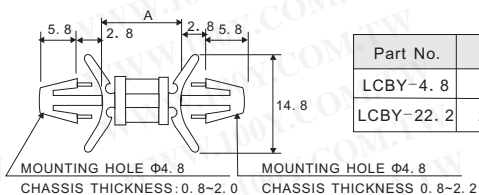

Part No.	A	Package
LCBY-4.8	4.8	1000
LCBY-22.2	22.2	

- 材料: 尼龙 66 (UL)
- Flame class: 94V-2
- 颜色: 自然色

100Y 编号	厂商编号	说明
46520	LCBY-22.2	PC 板塑胶间隔柱 (1000PCS/包) A 高度 22.2mm
46518	LCBY-4.8	PC 板塑胶间隔柱 (1000PCS/包) A 高度 4.8mm