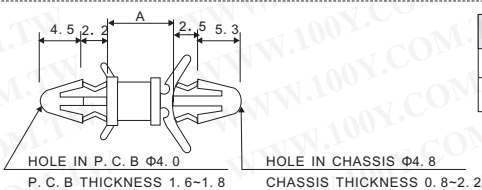

Part No.	A	Package
LCBS-4	4.0	1000
LCBS-45	45.0	500

- 材料: 尼龙 66 (UL)
- Flame class: 94V-2
- 颜色: 自然色

100Y 编号	厂商编号	说明
46515	LCBS-4	PC 板塑胶间隔柱 (1000PCS/包) A 高度 4.0mm
46517	LCBS-45	PC 板塑胶间隔柱 (500PCS/包) A 高度 45.0mm