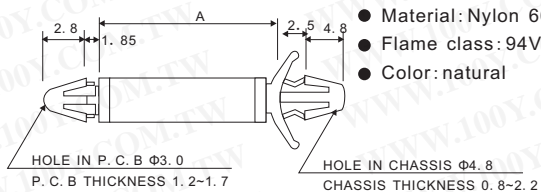

- Material: Nylon 66 (UL)
- Flame class: 94V-2
- Color: natural

Part No.	A	Package	Part No.	A	Package
LCBT-3	3.2	1000	LCBT-12	12.0	1000
LCBT-5	4.8		LCBT-14	14.0	
LCBT-6	6.3		LCBT-16	16.0	
LCBT-8	8.0		LCBT-18	18.0	
LCBT-10	10.0		LCBT-25	25.0	

100Y 编号	厂商编号	说明
46302	LCBT-10	PC 板塑胶间隔柱 (1000PCS/包) A 高度 10.0mm
46303	LCBT-12	PC 板塑胶间隔柱 (1000PCS/包) A 高度 12.0mm
46305	LCBT-14	PC 板塑胶间隔柱 (1000PCS/包) A 高度 14.0mm
46307	LCBT-16	PC 板塑胶间隔柱 (1000PCS/包) A 高度 16.0mm
46308	LCBT-18	PC 板塑胶间隔柱 (1000PCS/包) A 高度 18.0mm
46309	LCBT-25	PC 板塑胶间隔柱 (1000PCS/包) A 高度 25.0mm
46295	LCBT-3	PC 板塑胶间隔柱 (1000PCS/包) A 高度 3.2mm
46297	LCBT-5	PC 板塑胶间隔柱 (1000PCS/包) A 高度 4.8mm
46299	LCBT-6	PC 板塑胶间隔柱 (1000PCS/包) A 高度 6.3mm
46300	LCBT-8	PC 板塑胶间隔柱 (1000PCS/包) A 高度 8.0mm