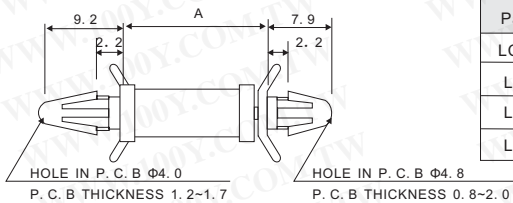

## Pc板塑胶间隔柱

详细产品规格 - 请点击 [cn.100y.com.tw](http://cn.100y.com.tw)

100Y 编号	厂商编号	说明
46118	LCA-6	PC 板塑胶间隔柱 (1000PCS/包) A 高度 6.3mm
46119	LCA-8	PC 板塑胶间隔柱 (1000PCS/包) A 高度 8.0mm

LCB

Part No.	A	Package
LCB-10	10.0	1000
LCB-5	5.0	
LCB-6	6.3	
LCB-8	8.0	