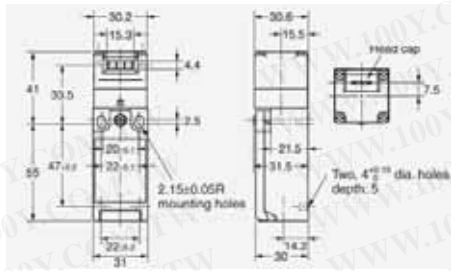

光遮断开关

详细产品规格 - 请点击 cn.100y.com.tw

- 联盟包括三个联络模型以2NC/1NC 和3NC 联络形式除早先联络形式之外1NC/1NO, 和2NC。
- M12 连接器模型是可利用的, 在详细分析和简化的替换保存。
- 规范化的金子穿的联络提供高联络可靠性。
- 可适用对标准装载和微装载。
- 免于铅、镉, 和六价的镀铬物, 减少负担在环境。

100Y 编号	厂商编号	制造厂商	说明
40853	D4NS-2BF	OMRON	限制开关(安全门专用插栓式)