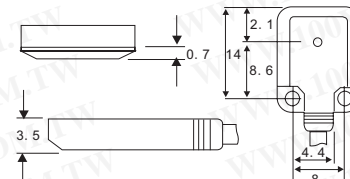

E3T-SR11

E3T-ST

对最小对象认识亮斑点直径 1 到 2 毫米

100Y 编号	厂商编号	制造厂商	说明	Output/ Vceo	Output Type	Output/ Ic(mA)	Sensing Distance
40997	E3T-SR11	OMRON	"OMRON" 透射型光电开关[入光时 ON]	12-24Vdc	透射型	12mA	1m
38768	E3T-ST11	OMRON	"OMRON" 透射型光电开关[入光时 ON]	12-24Vdc	透射型	12mA	1m
16222	E3T-ST12	OMRON	"OMRON" 透射型光电开关[遮光时 ON]	12-24Vdc	透射型	12mA	1m