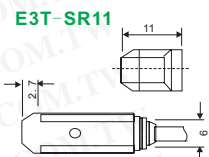

E3T-SR11

E3T-ST

对最小对象认识亮斑点直径 1 到 2 毫米

100Y 编号	厂商编号	制造厂商	说明	Output/ Vceo	Output Type	Output/ Ic(mA)	Sensing Distance
40997	E3T-SR11	OMRON	"OMRON" 透射型光电开关[入光时 ON]	12-24Vdc	透射型	12mA	1m
38768	E3T-ST11	OMRON	"OMRON" 透射型光电开关[入光时 ON]	12-24Vdc	透射型	12mA	1m
16222	E3T-ST12	OMRON	"OMRON" 透射型光电开关[遮光时 ON]	12-24Vdc	透射型	12mA	1m