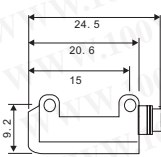

E3T-SR11

E3T-ST

对最小对象认识亮斑点直径 1 到 2 毫米

100Y 编号	厂商编号	制造厂商	说明	Output/ Vceo	Output Type	Output/ Ic(mA)	Sensing Distance
40997	E3T-SR11	OMRON	"OMRON" 透射型光电开关[入光时 ON]	12-24Vdc	透射型	12mA	1m
38768	E3T-ST11	OMRON	"OMRON" 透射型光电开关[入光时 ON]	12-24Vdc	透射型	12mA	1m
16222	E3T-ST12	OMRON	"OMRON" 透射型光电开关[遮光时 ON]	12-24Vdc	透射型	12mA	1m