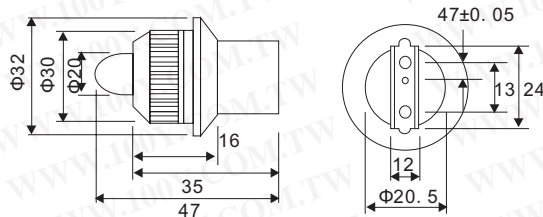

本系列指示灯为直接式不附变压器, AC110V, AC220V
AC380B, AC440V为为霓虹灯泡, 其余为钨丝灯泡。
TPN-11 TPN-15系列只有110VAC及220VAC两种。

100Y 编号	厂商编号	制造厂商	说明	灯壳颜色	电压	固定孔径	灯泡规格
36844	TPNR-252G	TEND	圆形直接式不附变压器指示灯	绿	220V	φ25m/m	E10 钨丝灯泡
43769	TPNR-252W	TEND	圆形直接式不附变压器指示灯	白	220V	φ25m/m	E10
28446	TPNR-257-G	TEND	圆形直接式不附变压器指示灯	红	24V	φ25m/m	E10 钨丝灯泡
17335	TPNR-257-R	TEND	圆形直接式不附变压器指示灯	红	24V	φ25m/m	E10 钨丝灯泡
28447	TPNR-257-W	TEND	圆形直接式不附变压器指示灯	白	24V	φ25m/m	E10 钨丝灯泡
17336	TPNR-257-Y	TEND	圆形直接式不附变压器指示灯	黄	24V	φ25m/m	E10 钨丝灯泡

服务专线: 台湾: 886-3-5753170
传 真: 台湾: 886-3-5753172
E-mail: 台湾: sale@100y.com.tw

深圳: 86-755-83298787
深圳: 86-755-83640655
深圳: 100y@163.com

上海: 86-21-34970699
上海: 86-21-64605107
上海: 100y-1@163.com