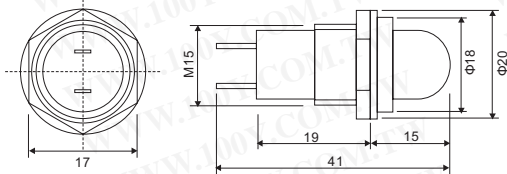

100Y 编号	厂商编号	说明	灯壳颜色	电压	保护等级	插端 or 焊端
8161	1003A-G	15mm 丸型指示灯	绿色	110V	IP40	插端
8818	1003A-R	15mm 丸型指示灯	红色	110V	IP40	插端

服务专线: 台湾: 886-3-5753170

传 真: 台湾: 886-3-5753172

E-mail: 台湾: sale@100y.com.tw

深圳: 86-755-83298787

深圳: 86-755-83640655

深圳: 100y@163.com

上海: 86-21-34970699

上海: 86-21-64605107

上海: 100y-1@163.com