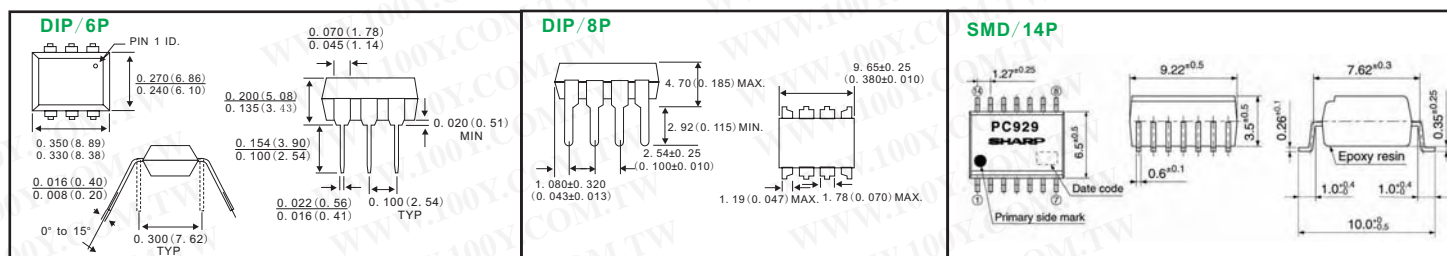

光电子元件+指示灯

FET IGBT Output 光耦合 IC

详细产品规格 - 请点击 cn.100y.com.tw

100Y 编号	厂商编号	制造厂商	说明	Emitter Vf	Emitter If	On stste Res. (Ω)	Breakdown Volt.	Isolation Vp	Pins/Parking
13303	H11F1	Fairchild	Bilateral Analog FET Output 光耦合器	1.1V	60mA	200	30V(max)	1500V	6P-DIP
33288	HCPL-3120	Agilent	Agilent 2.5 Amp Output Current IGBT Gate Drive Optocoupler	1.5V	2.5A		2.5V	630 Vp	8P/DIP
33290	HCPL-3150	Agilent	0.5 Amp Output Current IGBT Gate Drive Optocoupler	0.8V	0.5A		1.0V	630 Vp	8-Pin DIP
39450	PC929	SHARP	High Speed, Built-in Short Protection Circuit, Gate Drive Photocoupler	1.6V	20mA			4.0kV	14P/SMD RoHS(Lead pitch : 1.27 mm)

LED 灯泡 LED 灯泡

详细产品规格 - 请点击 cn.100y.com.tw

100Y 编号	厂商编号	制造厂商	说明	Voltage (V)	光色 Color	球径 * 全长(mm)
18067	01P-L0.6B	META	直流多点 LED	6V	超蓝	5.5*15mm
18066	01P-L0.6V	META	直流多点 LED	6V	超绿	5.5*15mm
18073	01P-L06.R		直流多点 LED	6V	红	5.5*15mm
18074	01P-L06.Y		直流多点 LED	6V	黄	5.5*15mm
18068	01P-L12.B	META	直流多点 LED	12V	超蓝	5.5*15mm
18075	01P-L12.R		直流多点 LED	12V	红	5.5*15mm
14691	01P-L12.V	META	直流多点 LED	12V	超绿	5.5*15mm
18076	01P-L12.Y		直流多点 LED	12V	黄	5.5*15mm
18070	01P-L24.B	META	直流多点 LED	24V	超蓝	5.5*15mm
18077	01P-L24.R	META	直流多点 LED	24V	红	5.5*15mm
18069	01P-L24.V	META	直流多点 LED	24V	超绿	5.5*15mm
18078	01P-L24.Y	META	直流多点 LED	24V	黄	5.5*15mm
11709	6MG-O-G-24		高亮度 LED	24V	绿色	5*16.2
18130	8067-G		插入式 LED 灯	12V	绿色	10*28