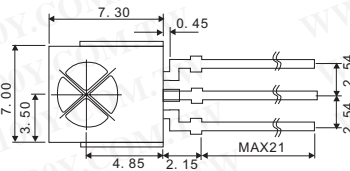

光接收 (遥控) 模组

详细产品规格 - 请点击 cn.100y.com.tw

特点:

- 外在组分不除去PIN 二极管
- 供应电压范围: 4.5V到5.5V
- 自动适应敏感性 (AGC)
- 自动信号适应强 (ATC)

- 改进的免疫反对四周电干扰
- TTL 和 CMOS 兼容
- 适当分钟. 爆炸长度 ≥ 10 脉冲/破裂

应用:

- 音像录影应用
- 家电
- 遥控设备

100Y 编号	厂商编号	制造厂商	说明	Distance (M)	Supply Volt.	Δθ(deg)	λP(nm)	Output From	Fo (Hz)
7892	FM-6038LM-5A	OPTOSENSOR	红外线接收模组-Optical Remote Controller	10M	4.5~5.5V	±45	940nm	4.2V Active low	37.9kHz