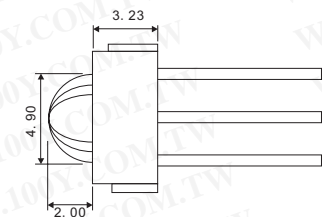

光接收二极管

详细产品规格 - 请点击 cn.100y.com.tw

特点

- 高产品,反应快速
- 广角接受光
- 高感性在大范围波长
- 最佳过滤的型是高峰波长
- 红外LED相匹配
- 高可靠性

100Y 编号	厂商编号	制造厂商	说明	Open Circuit Voc	λP(nm)	Δθ(deg)	Vr	Package
23987	SY-3572PD	SHIAN YIH	PHOTO DIODES	0.35	900	+/-70	10	Epoxy Resin
23988	SY-3572PDR	SHIAN YIH	PHOTO DIODE	0.35V	900nm	+/-60	10V	Epoxy Resin

Part Number	Open Circuit Voltage Vop Typ. (V)	Short Circuit Current		Dark Current	
		Ish Typ. (mA)	Ev (Lux)	ID Type (nA)	Vr (V)
SY-3573PD	0.35	70.0	1000	100	10

100Y 编号	厂商编号	制造厂商	说明	Open Circuit Voc	λP(nm)	Δθ(deg)	Vr	Package
23989	SY-3573PD	SHIAN YIH	PHOTO DIODE	0.35V	900nm	+/-70	10V	Epoxy resin

光接收 (遥控) 模组

详细产品规格 - 请点击 cn.100y.com.tw

特点:

- 外在组分不除去PIN 二极管
- 供应电压范围: 4.5V到5.5V
- 自动适应敏感性 (AGC)
- 自动信号适应强 (ATC)

- 改进的免疫反对四周电干扰
- TTL 和 CMOS 兼容
- 适当分钟. 爆炸长度 ≥ 10 脉冲/破裂

应用:

- 音像录影应用
- 家电
- 遥控设备

100Y 编号	厂商编号	制造厂商	说明	Distance (M)	Supply Volt.	Δθ(deg)	λP(nm)	Output From	Fo (Hz)
7892	FM-6038LM-5A	OPTOSENSOR	红外线接收模组-Optical Remote Controller	10M	4.5~5.5V	±45	940nm	4.2V Active low	37.9kHz

特点:

- 外在组分不除去PIN 二极管
- 供应电压范围: 2.7V到5.5V
- 内部过滤器为PCM 频率
- 开放集流环产品 (固定拉扯电阻器 (40kΩ))
- 产品活跃低落

- 改进的免疫反对四周电干扰
- TTL 和 CMOS 兼容
- 干扰发生不推动在产品别针内 有名无实的情况
- 短的安定的时间在力量以后 (在1 毫秒以下)

应用:

- 音像录影应用
- 家电
- 遥控设备

100Y 编号	厂商编号	制造厂商	说明	Supply Volt.	Fo (Hz)
24032	FM6038TM2-5AN	OPTOSENSOR	红外线接收模组-Optical Remote Controller	7V	37.9kHz

特点:

- 被聚焦的放射器和探测器在唯一一个包裹
- 高清晰度0.190 毫米斑点大小
- 700 nm可视放射器
- 透镜过滤拒绝四周光
- TO-5 微型包裹密封
- 光电二极管和晶体管产品
- 可靠性固体

应用:

应用包括模式识别和证明, 反对涂料, 光学极限开关, 流速测定, 纺织品穿线计数和瑕疵侦查、尺寸监视、线位于, 标记, 和计算机条码扫描, 和纸的边缘侦查。

100Y 编号	厂商编号	制造厂商	说明	Distance (M)	Supply Volt.	λP(nm)
33241	HBSC-1100	Agilent	High Resolution Optical Reflective Sensor	0.51mm	20V	700nm

服务专线: 台湾: 886-3-5753170

传 真: 台湾: 886-3-5753172

E-mail: 台湾: sale@100y.com.tw

深圳: 86-755-83298787

深圳: 86-755-83640655

深圳: 100y@163.com

上海: 86-21-34970699

上海: 86-21-64605107