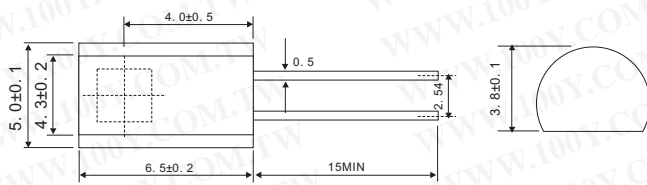

光接收二极管

详细产品规格 - 请点击 cn.100y.com.tw

特点

- 高产品,反应快速
- 广角接受光
- 高感性在大范围波长
- 最佳过滤的型是高峰波长
- 红外LED相匹配
- 高可靠性

100Y 编号	厂商编号	制造厂商	说明	Open Circuit Voc	λP(nm)	Δθ(deg)	Vr	Package
23987	SY-3572PD	SHIAN YIH	PHOTO DIODES	0.35	900	+/-70	10	Epoxy Resin
23988	SY-3572PDR	SHIAN YIH	PHOTO DIODE	0.35V	900nm	+/-60	10V	Epoxy Resin