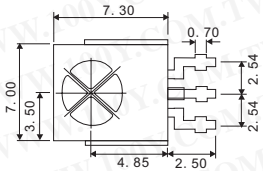

光接收二极管

详细产品规格 - 请点击 cn.100y.com.tw

特点

- 高产品,反应快速
- 广角接受光
- 高感性在大范围波长
- 最佳过滤的型是高峰波长
- 红外LED相匹配
- 高可靠性

100Y 编号	厂商编号	制造厂商	说明	Open Circuit Voc	λP(nm)	Δθ(deg)	Vr	Package
23987	SY-3572PD	SHIAN YIH	PHOTO DIODES	0.35	900	+/-70	10	Epoxy Resin
23988	SY-3572PDR	SHIAN YIH	PHOTO DIODE	0.35V	900nm	+/-60	10V	Epoxy Resin

Part Number	Open Circuit Voltage Vop Typ. (V)	Short Circuit Current		Dark Current	
		Ish Typ. (mA)	Ev (Lux)	ID Type (nA)	Vr (V)
SY-3573PD	0.35	70.0	1000	100	10

100Y 编号	厂商编号	制造厂商	说明	Open Circuit Voc	λP(nm)	Δθ(deg)	Vr	Package
23989	SY-3573PD	SHIAN YIH	PHOTO DIODE	0.35V	900nm	+/-70	10V	Epoxy resin

光接收 (遥控) 模组

详细产品规格 - 请点击 cn.100y.com.tw

特点:

- 外在组分不除去PIN 二极管
- 供应电压范围: 4.5V到5.5V
- 自动适应敏感性 (AGC)
- 自动信号适应强 (ATC)

- 改进的免疫反对四周电干扰
- TTL 和 CMOS 兼容
- 适当分钟. 爆炸长度 ≥ 10 脉冲/破裂

应用:

- 音像录影应用
- 家电
- 遥控设备

100Y 编号	厂商编号	制造厂商	说明	Distance (M)	Supply Volt.	Δθ(deg)	λP(nm)	Output From	Fo (Hz)
7892	FM-6038LM-5A	OPTOSENSOR	红外线接收模组-Optical Remote Controller	10M	4.5~5.5V	±45	940nm	4.2V Active low	37.9kHz

特点:

- 外在组分不除去PIN 二极管
- 供应电压范围: 2.7V到5.5V
- 内部过滤器为PCM 频率
- 开放集流环产品 (固定拉扯电阻器 (40kΩ))
- 产品活跃低落

- 改进的免疫反对四周电干扰
- TTL 和 CMOS 兼容
- 干扰发生不推动在产品别针内 有名无实的情况
- 短的安定的时间在力量以后 (在1 毫秒以下)

应用:

- 音像录影应用
- 家电
- 遥控设备

100Y 编号	厂商编号	制造厂商	说明	Supply Volt.	Fo (Hz)
24032	FM6038TM2-5AN	OPTOSENSOR	红外线接收模组-Optical Remote Controller	7V	37.9kHz

特点:

- 被聚焦的放射器和探测器在唯一一个包裹
- 高清晰度0.190 毫米斑点大小
- 700 nm可视放射器
- 透镜过滤拒绝四周光
- TO-5 微型包裹密封
- 光电二极管和晶体管产品
- 可靠性固体

应用:

应用包括模式识别和证明, 反对涂料, 光学极限开关, 流速测定, 纺织品穿线计数和瑕疵侦查、尺寸监视、线位于, 标记, 和计算机条码扫描, 和纸的边缘侦查。

100Y 编号	厂商编号	制造厂商	说明	Distance (M)	Supply Volt.	λP(nm)
33241	HBSC-1100	Agilent	High Resolution Optical Reflective Sensor	0.51mm	20V	700nm

服务专线: 台湾: 886-3-5753170

传 真: 台湾: 886-3-5753172

E-mail: 台湾: sale@100y.com.tw

深圳: 86-755-83298787

深圳: 86-755-83640655

深圳: 100y@163.com

上海: 86-21-34970699

上海: 86-21-64605107