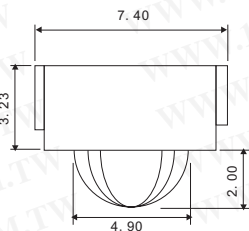

光接收 (遥控) 模组

详细产品规格 - 请点击 cn.100y.com.tw

特点:

- 外在组分不除去PIN 二极管
- 供应电压范围: 4.5V到5.5V
- 自动适应敏感性 (AGC)
- 自动信号适应强 (ATC)

- 改进的免疫反对四周电干扰
- TTL 和 CMOS 兼容
- 适当分钟. 爆炸长度 ≥ 10 脉冲/破裂

应用:

- 音像录影应用
- 家电
- 遥控设备

100Y 编号	厂商编号	制造厂商	说明	Distance (M)	Supply Volt.	Δθ(deg)	λP(nm)	Output From	Fo (Hz)
7892	FM-6038LM-5A	OPTOSENSOR	红外线接收模组-Optical Remote Controller	10M	4.5~5.5V	±45	940nm	4.2V Active low	37.9kHz