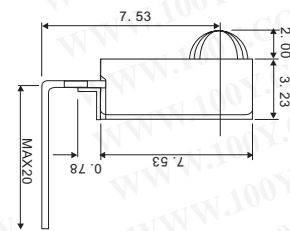

光接收二极管

详细产品规格 - 请点击 cn.100y.com.tw

特点

- 高产品,反应快速
- 广角接受光
- 高感性在大范围波长
- 最佳过滤的型是高峰波长
- 红外LED相匹配
- 高可靠性

100Y 编号	厂商编号	制造厂商	说明	Open Circuit Voc	λP(nm)	Δθ(deg)	Vr	Package
23987	SY-3572PD	SHIAN YIH	PHOTO DIODES	0.35	900	+/-70	10	Epoxy Resin
23988	SY-3572PDR	SHIAN YIH	PHOTO DIODE	0.35V	900nm	+/-60	10V	Epoxy Resin

Part Number	Open Circuit Voltage Vop Typ. (V)	Short Circuit Current		Dark Current	
		Ish Typ. (mA)	Ev (Lux)	ID Type (nA)	Vr (V)
SY-3573PD	0.35	70.0	1000	100	10

100Y 编号	厂商编号	制造厂商	说明	Open Circuit Voc	λP(nm)	Δθ(deg)	Vr	Package
23989	SY-3573PD	SHIAN YIH	PHOTO DIODE	0.35V	900nm	+/-70	10V	Epoxy resin

光接收 (遥控) 模组

详细产品规格 - 请点击 cn.100y.com.tw

特点:

- 外在组分不除去PIN 二极管
- 供应电压范围: 4.5V到5.5V
- 自动适应敏感性 (AGC)
- 自动信号适应强 (ATC)

- 改进的免疫反对四周电干扰
- TTL 和 CMOS 兼容
- 适当分钟. 爆炸长度 ≥ 10 脉冲/破裂

应用:

- 音像录影应用
- 家电
- 遥控设备

100Y 编号	厂商编号	制造厂商	说明	Distance (M)	Supply Volt.	Δθ(deg)	λP(nm)	Output From	Fo (Hz)
7892	FM-6038LM-5A	OPTOSENSOR	红外线接收模组-Optical Remote Controller	10M	4.5~5.5V	±45	940nm	4.2V Active low	37.9kHz

特点:

- 外在组分不除去PIN 二极管
- 供应电压范围: 2.7V到5.5V
- 内部过滤器为PCM 频率
- 开放集流环产品 (固定拉扯电阻器 (40kΩ))
- 产品活跃低落

- 改进的免疫反对四周电干扰
- TTL 和 CMOS 兼容
- 干扰发生不推动在产品别针内 有名无实的情况
- 短的安定的时间在力量以后 (在1 毫秒以下)

应用:

- 音像录影应用
- 家电
- 遥控设备

100Y 编号	厂商编号	制造厂商	说明	Supply Volt.	Fo (Hz)
24032	FM6038TM2-5AN	OPTOSENSOR	红外线接收模组-Optical Remote Controller	7V	37.9kHz

特点:

- 被聚焦的放射器和探测器在唯一一个包裹
- 高清晰度0.190 毫米斑点大小
- 700 nm可视放射器
- 透镜过滤拒绝四周光
- TO-5 微型包裹密封
- 光电二极管和晶体管产品
- 可靠性固体

应用:

应用包括模式识别和证明, 反对涂料, 光学极限开关, 流速测定, 纺织品穿线计数和瑕疵侦查、尺寸监视、线位于, 标记, 和计算机条码扫描, 和纸的边缘侦查。

100Y 编号	厂商编号	制造厂商	说明	Distance (M)	Supply Volt.	λP(nm)
33241	HBSC-1100	Agilent	High Resolution Optical Reflective Sensor	0.51mm	20V	700nm

服务专线: 台湾: 886-3-5753170

传 真: 台湾: 886-3-5753172

E-mail: 台湾: sale@100y.com.tw

深圳: 86-755-83298787

深圳: 86-755-83640655

深圳: 100y@163.com

上海: 86-21-34970699

上海: 86-21-64605107