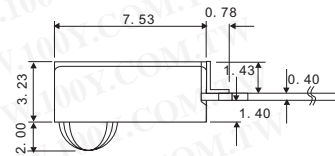

光接收 (遥控) 模组

详细产品规格 - 请点击 cn.100y.com.tw

特点:

- 外在组分不除去PIN 二极管
- 供应电压范围: 4.5V到5.5V
- 自动适应敏感性 (AGC)
- 自动信号适应强 (ATC)

- 改进的免疫反对四周电干扰
- TTL 和 CMOS 兼容
- 适当分钟. 爆炸长度 ≥ 10 脉冲/破裂

应用:

- 音像录影应用
- 家电
- 遥控设备

100Y 编号	厂商编号	制造厂商	说明	Distance (M)	Supply Volt.	Δθ(deg)	λP(nm)	Output From	Fo (Hz)
7892	FM-6038LM-5A	OPTOSENSOR	红外线接收模组-Optical Remote Controller	10M	4.5~5.5V	±45	940nm	4.2V Active low	37.9kHz