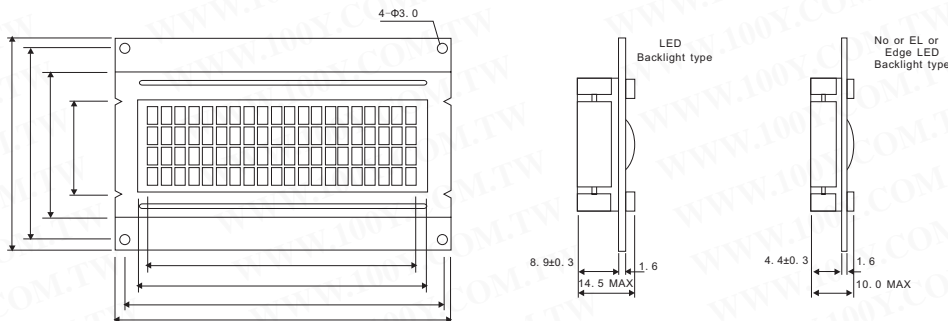

字元型 LCD

详细产品规格 - 请点击 cn.100y.com.tw

100Y 编号	厂商编号	制造厂商	说明	外宽尺寸	萤幕尺寸	字尺寸
17467	LMC-SSC2D16DLYY	SDEC	文字型 LCD16 字*2 行 无背光	85*36*9	65*18	2.96*5.56
41195	LMC-SSC2D16DRY	SDEC				

100Y 编号	厂商编号	制造厂商	说明	外宽尺寸	萤幕尺寸	字尺寸
24012	LMC-SSC2F16DRG	SDEC	文字型 LCD	85W*32.60H*13.2D	65W*16H	0.59W*0.7H

100Y 编号	厂商编号	制造厂商	说明	外宽尺寸	萤幕尺寸	字尺寸
6406	LMC-SSC4A20DRG	SDEC	数字型 LCD	98.0*60.0*10.0	76.0*25.0	2.95*4.75

100Y 编号	厂商编号	制造厂商	说明
7770	LMC-STC1C16DRG	SDEC	文字型/LCD

100Y 编号	厂商编号	制造厂商	说明	外宽尺寸	萤幕尺寸	字尺寸
13463	LMC-STC2A16DRG	SDEC	数字型 LCD	85W*30H*9D	65W*16H	0.75W*0.62H

100Y 编号	厂商编号	制造厂商	说明	外宽尺寸	萤幕尺寸	字尺寸
1870	LMC-STC2A20DRG	SDEC	文字型 LCD	115*36*10.5	83*18.6	3.20*5.55

服务专线: 台湾: 886-3-5753170

传 真: 台湾: 886-3-5753172

E-mail: 台湾: sale@100y.com.tw

深圳: 86-755-83298787

深圳: 86-755-83640655