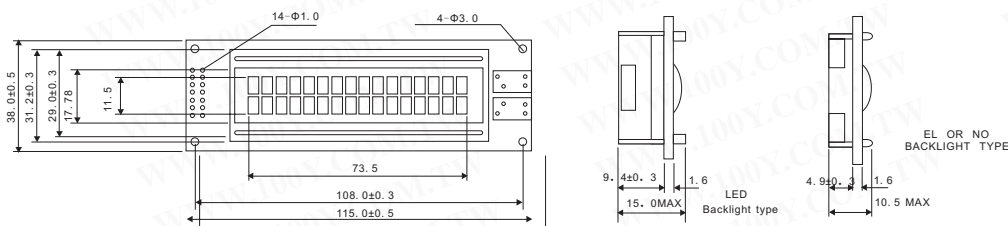

字元型 LCD

详细产品规格 - 请点击 cn.100y.com.tw

100Y 编号	厂商编号	制造厂商	说明	外宽尺寸	萤幕尺寸	字尺寸
17467	LMC-SSC2D16DLYY	SDEC	文字型 LCD16 字*2 行 无背光	85*36*9	65*18	2.96*5.56
41195	LMC-SSC2D16DRY	SDEC				

100Y 编号	厂商编号	制造厂商	说明	外宽尺寸	萤幕尺寸	字尺寸
24012	LMC-SSC2F16DRG	SDEC	文字型 LCD	85W*32.60H*13.2D	65W*16H	0.59W*0.7H

100Y 编号	厂商编号	制造厂商	说明	外宽尺寸	萤幕尺寸	字尺寸
6406	LMC-SSC4A20DRG	SDEC	数字型 LCD	98.0*60.0*10.0	76.0*25.0	2.95*4.75

100Y 编号	厂商编号	制造厂商	说明
7770	LMC-STC1C16DRG	SDEC	文字型/LCD

100Y 编号	厂商编号	制造厂商	说明	外宽尺寸	萤幕尺寸	字尺寸
13463	LMC-STC2A16DRG	SDEC	数字型 LCD	85W*30H*9D	65W*16H	0.75W*0.62H

100Y 编号	厂商编号	制造厂商	说明	外宽尺寸	萤幕尺寸	字尺寸
1870	LMC-STC2A20DRG	SDEC	文字型 LCD	115*36*10.5	83*18.6	3.20*5.55

服务专线: 台湾: 886-3-5753170

传 真: 台湾: 886-3-5753172

E-mail: 台湾: sale@100y.com.tw

深圳: 86-755-83298787

深圳: 86-755-83640655