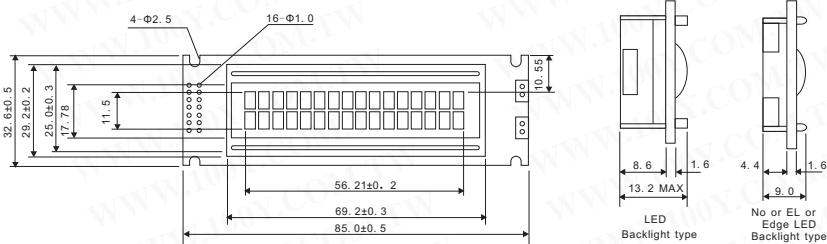

字元型 LCD

详细产品规格 - 请点击 cn.100y.com.tw

100Y 编号	厂商编号	制造厂商	说明	外宽尺寸	萤幕尺寸	字尺寸
17467	LMC-SSC2D16DLYY	SDEC	文字型 LCD16 字*2 行 无背光	85*36*9	65*18	2.96*5.56
41195	LMC-SSC2D16DRY	SDEC				

100Y 编号	厂商编号	制造厂商	说明	外宽尺寸	萤幕尺寸	字尺寸
24012	LMC-SSC2F16DRG	SDEC	文字型 LCD	85W*32.60H*13.2D	65W*16H	0.59W*0.7H

100Y 编号	厂商编号	制造厂商	说明	外宽尺寸	萤幕尺寸	字尺寸
6406	LMC-SSC4A20DRG	SDEC	数字型 LCD	98.0*60.0*10.0	76.0*25.0	2.95*4.75

100Y 编号	厂商编号	制造厂商	说明
7770	LMC-STC1C16DRG	SDEC	文字型/LCD

100Y 编号	厂商编号	制造厂商	说明	外宽尺寸	萤幕尺寸	字尺寸
13463	LMC-STC2A16DRG	SDEC	数字型 LCD	85W*30H*9D	65W*16H	0.75W*0.62H

100Y 编号	厂商编号	制造厂商	说明	外宽尺寸	萤幕尺寸	字尺寸
1870	LMC-STC2A20DRG	SDEC	文字型 LCD	115*36*10.5	83*18.6	3.20*5.55

服务专线: 台湾: 886-3-5753170

传 真: 台湾: 886-3-5753172

E-mail: 台湾: sale@100y.com.tw

深圳: 86-755-83298787

深圳: 86-755-83640655