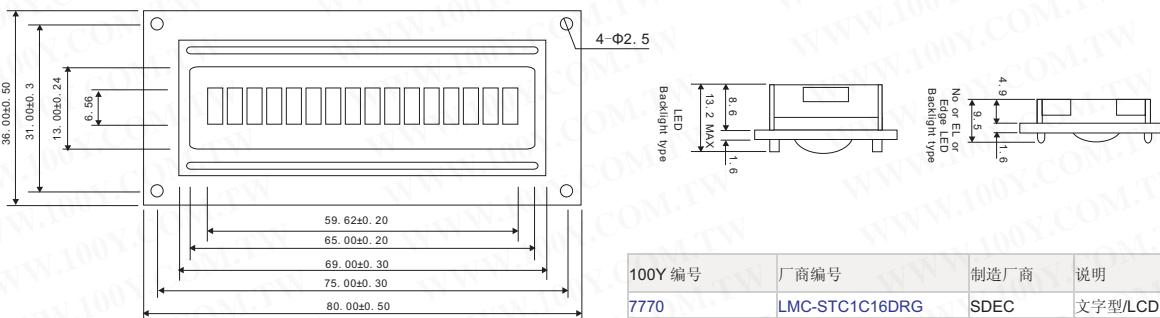

字元型 LCD

详细产品规格 - 请点击 cn.100y.com.tw

100Y 编号	厂商编号	制造厂商	说明	外宽尺寸	萤幕尺寸	字尺寸
17467	LMC-SSC2D16DLYY	SDEC	文字型 LCD16 字*2 行 无背光	85*36*9	65*18	2.96*5.56
41195	LMC-SSC2D16DRY	SDEC				

100Y 编号	厂商编号	制造厂商	说明	外宽尺寸	萤幕尺寸	字尺寸
24012	LMC-SSC2F16DRG	SDEC	文字型 LCD	85W*32.60H*13.2D	65W*16H	0.59W*0.7H

100Y 编号	厂商编号	制造厂商	说明	外宽尺寸	萤幕尺寸	字尺寸
6406	LMC-SSC4A20DRG	SDEC	数字型 LCD	98.0*60.0*10.0	76.0*25.0	2.95*4.75

100Y 编号	厂商编号	制造厂商	说明
7770	LMC-STC1C16DRG	SDEC	文字型/LCD

100Y 编号	厂商编号	制造厂商	说明	外宽尺寸	萤幕尺寸	字尺寸
13463	LMC-STC2A16DRG	SDEC	数字型 LCD	85W*30H*9D	65W*16H	0.75W*0.62H

100Y 编号	厂商编号	制造厂商	说明	外宽尺寸	萤幕尺寸	字尺寸
1870	LMC-STC2A20DRG	SDEC	文字型 LCD	115*36*10.5	83*18.6	3.20*5.55

服务专线: 台湾: 886-3-5753170

传 真: 台湾: 886-3-5753172

E-mail: 台湾: sale@100y.com.tw

深圳: 86-755-83298787

深圳: 86-755-83640655