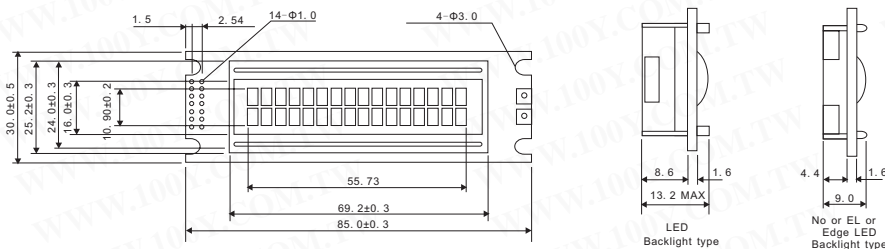

字元型 LCD

详细产品规格 - 请点击 cn.100y.com.tw

100Y 编号	厂商编号	制造厂商	说明	外宽尺寸	萤幕尺寸	字尺寸
17467	LMC-SSC2D16DLYY	SDEC	文字型 LCD16 字*2 行 无背光	85*36*9	65*18	2.96*5.56
41195	LMC-SSC2D16DRY	SDEC				

100Y 编号	厂商编号	制造厂商	说明	外宽尺寸	萤幕尺寸	字尺寸
24012	LMC-SSC2F16DRG	SDEC	文字型 LCD	85W*32.60H*13.2D	65W*16H	0.59W*0.7H

100Y 编号	厂商编号	制造厂商	说明	外宽尺寸	萤幕尺寸	字尺寸
6406	LMC-SSC4A20DRG	SDEC	数字型 LCD	98.0*60.0*10.0	76.0*25.0	2.95*4.75

100Y 编号	厂商编号	制造厂商	说明
7770	LMC-STC1C16DRG	SDEC	文字型/LCD

100Y 编号	厂商编号	制造厂商	说明	外宽尺寸	萤幕尺寸	字尺寸
13463	LMC-STC2A16DRG	SDEC	数字型 LCD	85W*30H*9D	65W*16H	0.75W*0.62H

100Y 编号	厂商编号	制造厂商	说明	外宽尺寸	萤幕尺寸	字尺寸
1870	LMC-STC2A20DRG	SDEC	文字型 LCD	115*36*10.5	83*18.6	3.20*5.55

服务专线: 台湾: 886-3-5753170

传 真: 台湾: 886-3-5753172

E-mail: 台湾: sale@100y.com.tw

深圳: 86-755-83298787

深圳: 86-755-83640655