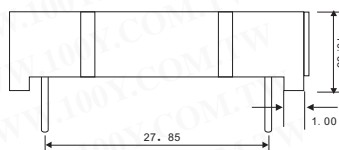

0.7" 5\*7点阵列LED/共阳

100Y 编号	厂商编号	制造厂商	说明	Wave Length (nm)	Vf@If=20mA	Liminous @If=10mA	Device Size
10445	M0757RS-GW	JOINSCAN	0.7" 5*7 点阵列 LED/共阳	655	2.2V	5000ucd	12.7W*17.82H*6.35D
7144	N0757RS-GW	JOINSCAN	5*7 红色共阴	695	2.2V	2500ucd	0.7" 12.7*17.82

100Y 编号	厂商编号	制造厂商	说明	Wave Length (nm)	Vf@If=20mA	Liminous @If=10mA	Device Size
7948	N23880-BW	JOINSCAN	8*8 超亮橘色共阴	635	2.0	4000ucd	2.3" 60.2*60.2

100Y 编号	厂商编号	制造厂商	说明	Wave Length (nm)	Vf@If=20mA	Liminous @If=10mA	Device Size
7932	M1588RS	JOINSCAN	8*8 超亮红色共阳	695	2.2V	2500ucd	1.5" 38*38