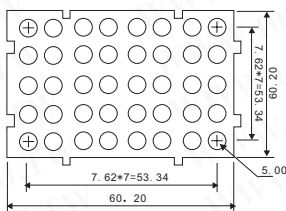

## 圆点阵列型 LED 显示器

详细产品规格 - 请点击 [cn.100y.com.tw](http://cn.100y.com.tw)

**特点:**

- X可堆叠 (HDSP-21xx)
- XY可堆叠 (HDSP-250x)
- 128位 ASCII 译码器
- 可编程的作用
- 16 个用户下定义的字符
- 多重黯淡和删去

- TTL兼容CMOS IC
- 可软焊接

- 手机
- 电信设备
- 测试器材

**应用:**

- 计算机外围
- 工业仪器工作
- 医疗设备
- 便携式的资料输入设备

100Y 编号	厂商编号	制造厂商	说明	Wave Length (nm)	Liminous @If=10mA
33354	HDSP-2112	Agilent	Agilent Eight Character 5 mm and 7 mm Smart Alphanumeric Displays	626 nm	2.5 mcd
40473	HDSP-2502	Agilent	Eight Character 5 mm and 7 mm Smart Alphanumeric Displays	635nm	7.5mcd

0.7" 5\*7点阵列LED/共阳

100Y 编号	厂商编号	制造厂商	说明	Wave Length (nm)	Vf@If=20mA	Liminous @If=10mA	Device Size
10445	M0757RS-GW	JOINSCAN	0.7" 5*7 点阵列 LED/共阳	655	2.2V	5000ucd	12.7W*17.82H*6.35D
7144	N0757RS-GW	JOINSCAN	5*7 红色共阴	695	2.2V	2500ucd	0.7" 12.7*17.82