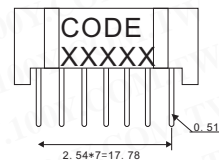

## 圆点阵列型 LED 显示器

详细产品规格 - 请点击 [cn.100y.com.tw](http://cn.100y.com.tw)

**特点:**

- X可堆叠 (HDSP-21xx)
- XY可堆叠 (HDSP-250x)
- 128位 ASCII 译码器
- 可编程的作用
- 16 个用户下定义的字符
- 多重黯淡和删去

- TTL兼容CMOS IC
- 可软焊接

- 手机
- 电信设备
- 测试器材

0.7" 5\*7点阵列LED/共阳

100Y 编号	厂商编号	制造厂商	说明	Wave Length (nm)	Vf@If=20mA	Liminous @If=10mA	Device Size
10445	M0757RS-GW	JOINSCAN	0.7" 5*7 点阵列 LED/共阳	655	2.2V	5000ucd	12.7W*17.82H*6.35D
7144	N0757RS-GW	JOINSCAN	5*7 红色共阴	695	2.2V	2500ucd	0.7" 12.7*17.82

100Y 编号	厂商编号	制造厂商	说明	Wave Length (nm)	Vf@If=20mA	Liminous @If=10mA	Device Size
7948	N23880-BW	JOINSCAN	8*8 超亮橘色共阴	635	2.0	4000ucd	2.3" 60.2*60.2

100Y 编号	厂商编号	制造厂商	说明	Wave Length (nm)	Vf@If=20mA	Liminous @If=10mA	Device Size
7932	M1588RS	JOINSCAN	8*8 超亮红色共阳	695	2.2V	2500ucd	1.5" 38*38