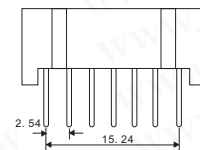

0.7" 5\*7点阵列LED/共阳

100Y 编号	厂商编号	制造厂商	说明	Wave Length (nm)	Vf@If=20mA	Liminous @If=10mA	Device Size
10445	M0757RS-GW	JOINSCAN	0.7" 5*7 点阵列 LED/共阳	655	2.2V	5000ucd	12.7W*17.82H*6.35D
7144	N0757RS-GW	JOINSCAN	5*7 红色共阴	695	2.2V	2500ucd	0.7" 12.7*17.82

100Y 编号	厂商编号	制造厂商	说明	Wave Length (nm)	Vf@If=20mA	Liminous @If=10mA	Device Size
7948	N23880-BW	JOINSCAN	8*8 超亮橘色共阴	635	2.0	4000ucd	2.3" 60.2*60.2

100Y 编号	厂商编号	制造厂商	说明	Wave Length (nm)	Vf@If=20mA	Liminous @If=10mA	Device Size
7932	M1588RS	JOINSCAN	8*8 超亮红色共阳	695	2.2V	2500ucd	1.5" 38*38