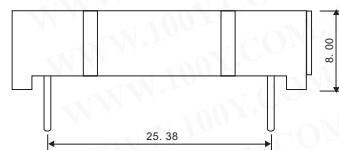

0.7" 5\*7点阵列LED/共阳

100Y 编号	厂商编号	制造厂商	说明	Wave Length (nm)	Vf@If=20mA	Liminous @If=10mA	Device Size
10445	M0757RS-GW	JOINSCAN	0.7" 5*7 点阵列 LED/共阳	655	2.2V	5000ucd	12.7W*17.82H*6.35D
7144	N0757RS-GW	JOINSCAN	5*7 红色共阴	695	2.2V	2500ucd	0.7" 12.7*17.82

100Y 编号	厂商编号	制造厂商	说明	Wave Length (nm)	Vf@If=20mA	Liminous @If=10mA	Device Size
7948	N23880-BW	JOINSCAN	8*8 超亮橘色共阴	635	2.0	4000ucd	2.3" 60.2*60.2

100Y 编号	厂商编号	制造厂商	说明	Wave Length (nm)	Vf@If=20mA	Liminous @If=10mA	Device Size
7932	M1588RS	JOINSCAN	8*8 超亮红色共阳	695	2.2V	2500ucd	1.5" 38*38