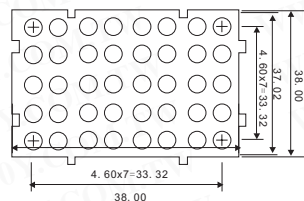

100Y 编号	厂商编号	制造厂商	说明	Wave Length (nm)	Vf@If=20mA	Liminous @If=10mA	Device Size
7932	M1588RS	JOINSCAN	8*8 超亮红色共阳	695	2.2V	2500ucd	1.5" 38*38