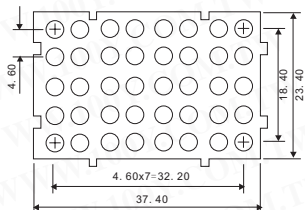

0.7" 5\*7点阵列LED/共阳

100Y 编号	厂商编号	制造厂商	说明	Wave Length (nm)	Vf@If=20mA	Liminous @If=10mA	Device Size
10445	M0757RS-GW	JOINSCAN	0.7" 5*7 点阵列 LED/共阳	655	2.2V	5000ucd	12.7W*17.82H*6.35D
7144	N0757RS-GW	JOINSCAN	5*7 红色共阴	695	2.2V	2500ucd	0.7" 12.7*17.82

100Y 编号	厂商编号	制造厂商	说明	Wave Length (nm)	Vf@If=20mA	Liminous @If=10mA	Device Size
7948	N23880-BW	JOINSCAN	8*8 超亮橘色共阴	635	2.0	4000ucd	2.3" 60.2*60.2

100Y 编号	厂商编号	制造厂商	说明	Wave Length (nm)	Vf@If=20mA	Liminous @If=10mA	Device Size
7932	M1588RS	JOINSCAN	8*8 超亮红色共阳	695	2.2V	2500ucd	1.5" 38*38