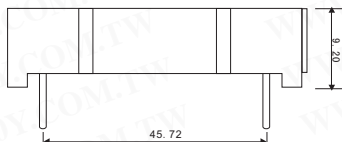

0.7" 5\*7点阵列LED/共阳

100Y 编号	厂商编号	制造厂商	说明	Wave Length (nm)	Vf@If=20mA	Liminous @If=10mA	Device Size
10445	M0757RS-GW	JOINSCAN	0.7" 5*7 点阵列 LED/共阳	655	2.2V	5000ucd	12.7W*17.82H*6.35D
7144	N0757RS-GW	JOINSCAN	5*7 红色共阴	695	2.2V	2500ucd	0.7" 12.7*17.82