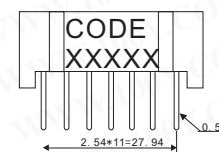

100Y 编号	厂商编号	制造厂商	说明	Wave Length (nm)	Vf@If=20mA	Liminous @If=10mA	Device Size
7932	M1588RS	JOINSCAN	8*8 超亮红色共阳	695	2.2V	2500ucd	1.5" 38*38