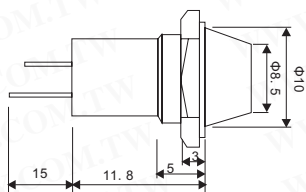

光电子元件+指示灯

LED 指示灯

3mm LED LAMP 指示灯

详细产品规格 - 请点击 cn.100y.com.tw

井型LED指示灯
颜色 黄色 绿色 红色
3mm 2v
LED Indicator Light
w o resistpr 2V

100Y 编号	厂商编号	说明	Color	Voltage
3666	1033A	井型 LED 红指示灯 3mm-2Vdc	红色	2V
8159	1033B	井型 LED 黄指示灯 3mm-2Vdc	黄色	2V
8178	1033C	井型 LED 绿指示灯 3mm-2Vdc	绿	2V DC

4mm LED LAMP 指示灯

详细产品规格 - 请点击 cn.100y.com.tw

井型110Vac指示灯

100Y 编号	厂商编号	说明	Color	Voltage
8166	1001A-G	绿色井型 110Vac 指示灯	绿色	110Vac
8165	1001A-R	红色井型 110Vac 指示灯	红色	110Vac
8162	1038B	LED 指示灯黄色 110Vac-4mm	黄色	110Vac
8142	1038C	110V 绿 LED 指示灯 4mm	绿色	110V
3359	1038R	红色 LED 指示灯 AC110V/4mm	红色	AC110V

详细产品规格 - 请点击 cn.100y.com.tw

100Y 编号	厂商编号	说明	Color	Voltage
15472	1034A	红色井型 LED 指示灯 5mm-2Vdc	红色	2V
8164	1034A	红色 LED 指示灯 5mm-2Vdc	红色	2V
3665	1034B	井型黄 LED 指示灯 5mm-2Vdc	黄色	2V
8163	1034C	绿色 LED 指示灯 5mm-2V	绿色	2V
8332	1039A	12Vdc 红 LED 指示灯-5mm	红色	12V
15473	1034C	绿色井型 LED 指示灯 5mm-2Vdc	绿色	2V