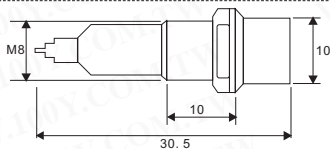

4mm LED LAMP 指示灯

详细产品规格 - 请点击 cn.100y.com.tw

井型110Vac指示灯

100Y 编号	厂商编号	说明	Color	Voltage
8166	1001A-G	绿色井型 110Vac 指示灯	绿色	110Vac
8165	1001A-R	红色井型 110Vac 指示灯	红色	110Vac
8162	1038B	LED 指示灯黄色 110Vac-4mm	黄色	110Vac
8142	1038C	110V 绿 LED 指示灯 4mm	绿色	110V
3359	1038R	红色 LED 指示灯 AC110V/4mm	红色	AC110V

指示灯

100Y 编号	厂商编号	说明	Color	Voltage
4361	1001A-Y	黄色指示灯/110V/4mm	黄色	110V
8169	1001B-G	220Vac 绿色指示灯 4mm	绿色	220V AC
8167	1001B-R	220Vac 红色指示灯 4mm	红色	220V AC
8168	1001B-Y	220Vac 黄色指示灯 4mm	黄色	220V AC

5mm LED LAMP 指示灯

详细产品规格 - 请点击 cn.100y.com.tw

100Y 编号	厂商编号	说明	Color	Voltage
15472	1034A	红色井型 LED 指示灯 5mm-2Vdc	红色	2V
8164	1034A	红色 LED 指示灯 5mm-2Vdc	红色	2V
3665	1034B	井型黄 LED 指示灯 5mm-2Vdc	黄色	2V
8163	1034C	绿色 LED 指示灯 5mm-2V	绿色	2V
8332	1039A	12Vdc 红 LED 指示灯-5mm	红色	12V
15473	1034C	绿色井型 LED 指示灯 5mm-2Vdc	绿色	2V