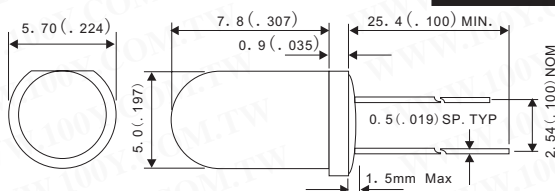

光电子元件+指示灯

SMD LED

详细产品规格 - 请点击 cn.100y.com.tw

| 100Y 编号 | 厂商编号 | 制造厂商 | 说明 | Resin Color | If max. (mA) | 波长 (nm) | Vf(V)/20mAIf | 亮度(mcd) | View Angle |
|---------|-----------|----------|--------------|--------------|--------------|---------|--------------|---------|------------|
| 20108 | SMT-190SR | JOINSCAN | 0603 SMD LED | RED | 20mA | 650nm | 1.8V | 45 | 25 |
| 20109 | SMT-190Y | JOINSCAN | 0603 SMD LED | YELLOW | 20mA | 589nm | 2.1V | 5 | 25 |
| 22265 | SMT-190YG | JOINSCAN | 0603 SMD LED | YELLOW GREEN | 20mA | 570nm | 2.2V | 10 | 25 |

| Part number | Resin color | Emitting color | Park wavelength | | VF (V) | | IR (uA) | | Luminous Intensity (mcd) | | |
|-------------|--------------|----------------|-----------------|------------|--------|------|---------|------|--------------------------|-----|---------|
| | | | λ | P (mm) TYP | Typ | Max. | IF(mA) | Max. | VR (V) | Typ | IF (mA) |
| SY-1520PC | Red clear | Red | 700 | | 2.1 | 2.8 | 20 | 100 | 5 | 2.0 | 20 |
| SY-1540AC | Yellow clear | Yellow | 585 | | 2.1 | 2.8 | 20 | 100 | 5 | 3.0 | 20 |
| SY-1550PC | Green clear | Green | 570 | | 2.1 | 2.8 | 20 | 100 | 5 | 3.0 | 20 |

5mm UV LED

详细产品规格 - 请点击 cn.100y.com.tw

注意:
 1. 所有直径在毫米内(英寸)
 2. 公差为 ±0.25mm (0.01") 除非另外说明

| 100Y 编号 | 厂商编号 | 说明 | Lens Color | 波长 (nm) | Typical Vf/If | View Angle | Emitting Color |
|---------|---------------|-----------------------|-------------|---------|---------------|------------|----------------|
| 40327 | L-5T47PU1C-D2 | 5mm UV LED 5mm UV LED | Water Clear | 400 | 3.5 | 18 | 紫 |