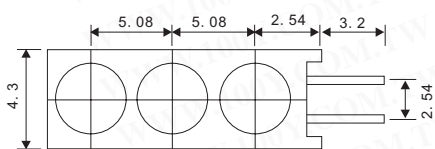

3mm φ LED+套子折 90°脚

特点:
● 低电力消费
● 宽观察角度
● Ldng lite-solid 状态可靠性

100Y 编号	厂商编号	制造厂商	说明	Emitting Color	Lens Color	If max. mA	波长 (nm)	亮度(mcd)	Typical Vf
39012	BL-39GGG-3	STONE	加 LED 座 LED3mm/绿色	绿-绿-绿	绿-绿-绿	20	567	70	2.6V

服务专线: 台湾: 886-3-5753170
传 真: 台湾: 886-3-5753172
E-mail: 台湾: sale@100y.com.tw

深圳: 86-755-83298787
深圳: 86-755-83640655
深圳: 100y@163.com

上海: 86-21-34970699
上海: 86-21-64605107
上海: 100y-1@163.com