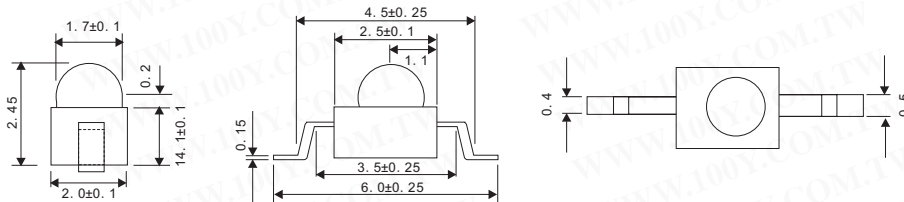

光电子元件+指示灯

SMD LED

详细产品规格 - 请点击 cn.100y.com.tw

| 100Y 编号 | 厂商编号 | 制造厂商 | 说明 | Resin Color | If max. (mA) | 波长 (nm) | Vf(V)/20mAIf | 亮度(mcd) | View Angle |
|---------|-----------|----------|--------------|--------------|--------------|---------|--------------|---------|------------|
| 20108 | SMT-190SR | JOINSCAN | 0603 SMD LED | RED | 20mA | 650nm | 1.8V | 45 | 25 |
| 20109 | SMT-190Y | JOINSCAN | 0603 SMD LED | YELLOW | 20mA | 589nm | 2.1V | 5 | 25 |
| 22265 | SMT-190YG | JOINSCAN | 0603 SMD LED | YELLOW GREEN | 20mA | 570nm | 2.2V | 10 | 25 |

5mm UV LED

详细产品规格 - 请点击 cn.100y.com.tw

注意:
 1. 所有直径在毫米内(英寸)
 2. 公差为 ±0.25mm (0.01") 除非另外说明

| 100Y 编号 | 厂商编号 | 说明 | Lens Color | 波长 (nm) | Typical Vf/If | View Angle | Emitting Color |
|---------|---------------|-----------------------|-------------|---------|---------------|------------|----------------|
| 40327 | L-5T47PU1C-D2 | 5mm UV LED 5mm UV LED | Water Clear | 400 | 3.5 | 18 | 紫 |