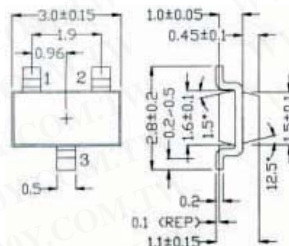

Part number	Resin color	Emitting color	Park wavelength		VF (V)		IR (uA)		Luminous Intensity (mcd)		
			λ	P (mm) TYP	Typ	Max.	IF(mA)	Max.	VR (V)	Typ	IF (mA)
SY-1520PC	Red clear	Red	700		2.1	2.8	20	100	5	2.0	20
SY-1540AC	Yellow clear	Yellow	585		2.1	2.8	20	100	5	3.0	20
SY-1550PC	Green clear	Green	570		2.1	2.8	20	100	5	3.0	20

100Y 编号	厂商编号	制造厂商	说明	Emitting Color	Resin Color	If max. (mA)	波长 (nm)	Vf(V)/20mAIf	亮度(mcd)
10270	SY-1520PC	SHIAN YIH	SMD LED	Red	Red Clear	20mA	700nm	2.1V	2.0
10274	SY-1540AC	SHIAN YIH	SMD LED	Yellow	Yellow Clear	20mA	585	2.1V	3
10273	SY-1550PC	SHIAN YIH	SMD LED	Green	Green Clear	20mA	570	2.1V	3.0