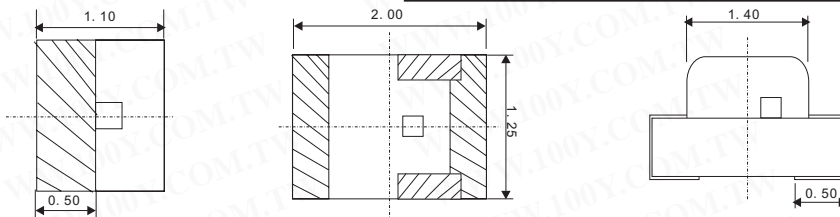

光电子元件+指示灯

SMD LED

详细产品规格 - 请点击 cn.100y.com.tw

| 100Y 编号 | 厂商编号 | 制造厂商 | 说明 | Resin Color | If max. (mA) | 波长 (nm) | Vf(V)/20mAIf | 亮度(mcd) | View Angle |
|---------|-----------|----------|--------------|--------------|--------------|---------|--------------|---------|------------|
| 20108 | SMT-190SR | JOINSCAN | 0603 SMD LED | RED | 20mA | 650nm | 1.8V | 45 | 25 |
| 20109 | SMT-190Y | JOINSCAN | 0603 SMD LED | YELLOW | 20mA | 589nm | 2.1V | 5 | 25 |
| 22265 | SMT-190YG | JOINSCAN | 0603 SMD LED | YELLOW GREEN | 20mA | 570nm | 2.2V | 10 | 25 |