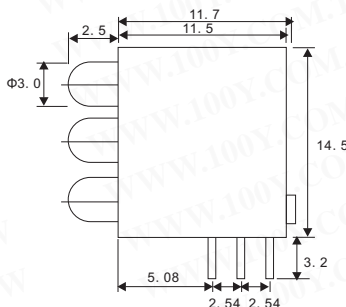

3mm φ LED+套子折 90°脚

特点:
● 低电力消费
● 宽观察角度
● Ldng lite-solid 状态可靠性

100Y 编号	厂商编号	制造厂商	说明	Emitting Color	Lens Color	If max. mA	波长 (nm)	亮度(mcd)	Typical Vf
39012	BL-39GGG-3	STONE	加 LED 座 LED3mm/绿色	绿-绿-绿	绿-绿-绿	20	567	70	2.6V

服务专线: 台湾: 886-3-5753170
传 真: 台湾: 886-3-5753172
E-mail: 台湾: sale@100y.com.tw

深圳: 86-755-83298787
深圳: 86-755-83640655
深圳: 100y@163.com

上海: 86-21-34970699
上海: 86-21-64605107
上海: 100y-1@163.com