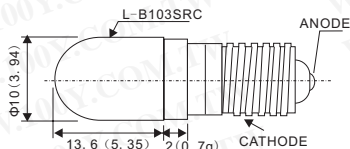

100Y 编号	厂商编号	说明	Voltage (V)	Current (mA)	光色 Color	球径 * 全长(mm)	脚座(灯帽)	消耗电力(W)
3936	12V/3W/TS9	小灯泡	12V	0.25A	黄光	10*27	BA9S-单点	3W