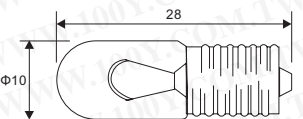

球径*全长 10*28
脚座(灯帽) E10
消耗电力 3.6W

100Y 编号	厂商编号	说明	Voltage (V)	Current (mA)	光色 Color	球径*全长(mm)	脚座(灯帽)	消耗电力(W)
11692	12VT10E10	灯泡有牙	12	0.3A	透明	10*28	E10	3.6W

30VT10E10

球径*全长 10*28
脚座(灯帽) E10
消耗电力 3W

240VTE10

球径*全长 10*28
脚座(灯帽) T10
色光 透明

100Y 编号	厂商编号	说明	Voltage (V)	Current (mA)	光色 Color	球径*全长(mm)	脚座(灯帽)	消耗电力(W)
40697	24V1.2W/E10	小灯泡	24V	0.05A	透明	10*28	E10	1.2W
6960	30VT10E10	小灯泡	30	0.11A	透明	10*28	E10	3
18339	240VTE10	灯泡有牙	220V	0.01A	透明	10*28	TE10	3W

小灯泡

100Y 编号	厂商编号	说明	Voltage (V)	Current (mA)	光色 Color	球径*全长(mm)	脚座(灯帽)	消耗电力(W)
3935	2.2V 笔尖泡	小灯泡	2.2	0.25A	透明	5~8*20.5	E10	0.55W

手电筒豆珠灯泡

100Y 编号	厂商编号	说明	Voltage (V)	Current (mA)	光色 Color	球径*全长(mm)	脚座(灯帽)	消耗电力(W)
18581	2.5V-0.3A	手电筒豆珠灯泡	2.5V	0.3A	透明	11*23	5mm 单点螺纹	0.75W

小灯泡

100Y 编号	厂商编号	说明	Voltage (V)	Current (mA)	光色 Color	球径*全长(mm)	脚座(灯帽)	消耗电力(W)
10808	24V/2W/E12/HS74	小灯泡	24	0.083A	透明	12.5*31	E12	2W

24V2W/E10

球径*全长 10*28
脚座(灯帽) E10
消耗电力 2W

100Y 编号	厂商编号	说明	Voltage (V)	Current (mA)	光色 Color	球径*全长(mm)	脚座(灯帽)	消耗电力(W)
15395	24V2W/E10	小灯泡	24V	0.083A	清光	10*28	E10	2W
2865	24VT10E10	小灯泡	24V	0.125A	透明	10*28	E10	3W