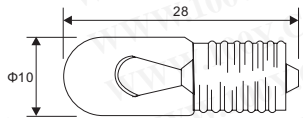

照明器具+灯泡+手电筒

螺蚊底座小灯泡

详细产品规格 - 请点击 cn.100y.com.tw

12V/0.11A/E12

12VE5

警示灯用小灯泡

100Y 编号	厂商编号	说明	Voltage (V)	Current (mA)	光色 Color	球径*全长(mm)	脚座(灯帽)	消耗电力(W)
14900	12V/0.11A/E12	警示灯用小灯泡	12V	0.11A		12.5*31	E12	3W
11693	12VE5	小型灯泡	12V	0.05A	透明	4.2*16	E5	0.6W

球径*全长 10*28
脚座(灯帽) E10
消耗电力 3.6W

100Y 编号	厂商编号	说明	Voltage (V)	Current (mA)	光色 Color	球径*全长(mm)	脚座(灯帽)	消耗电力(W)
11692	12VT10E10	灯泡有牙	12	0.3A	透明	10*28	E10	3.6W

30VT10E10

球径*全长 10*28
脚座(灯帽) E10
消耗电力 3W

240VTE10

球径*全长 10*28
脚座(灯帽) T10
色光 透明

100Y 编号	厂商编号	说明	Voltage (V)	Current (mA)	光色 Color	球径*全长(mm)	脚座(灯帽)	消耗电力(W)
40697	24V1.2W/E10	小灯泡	24V	0.05A	透明	10*28	E10	1.2W
6960	30VT10E10	小灯泡	30	0.11A	透明	10*28	E10	3
18339	240VTE10	灯泡有牙	220V	0.01A	透明	10*28	TE10	3W