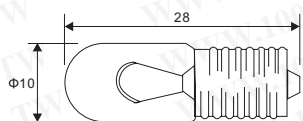

照明器具+灯泡+手电筒

螺蚊底座小灯泡

详细产品规格 - 请点击 cn.100y.com.tw

12V/0.11A/E12

12VE5

警示灯用小灯泡

100Y 编号	厂商编号	说明	Voltage (V)	Current (mA)	光色 Color	球径*全长(mm)	脚座(灯帽)	消耗电力(W)
14900	12V/0.11A/E12	警示灯用小灯泡	12V	0.11A		12.5*31	E12	3W
11693	12VE5	小型灯泡	12V	0.05A	透明	4.2*16	E5	0.6W

球径*全长 10*28
脚座(灯帽) E10
消耗电力 3.6W

100Y 编号	厂商编号	说明	Voltage (V)	Current (mA)	光色 Color	球径*全长(mm)	脚座(灯帽)	消耗电力(W)
11692	12VT10E10	灯泡有牙	12	0.3A	透明	10*28	E10	3.6W

30VT10E10

球径*全长 10*28
脚座(灯帽) E10
消耗电力 3W

240VTE10

球径*全长 10*28
脚座(灯帽) T10
色光 透明

100Y 编号	厂商编号	说明	Voltage (V)	Current (mA)	光色 Color	球径*全长(mm)	脚座(灯帽)	消耗电力(W)
40697	24V1.2W/E10	小灯泡	24V	0.05A	透明	10*28	E10	1.2W
6960	30VT10E10	小灯泡	30	0.11A	透明	10*28	E10	3
18339	240VTE10	灯泡有牙	220V	0.01A	透明	10*28	TE10	3W