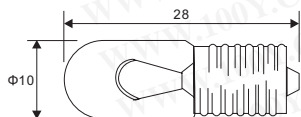

螺蚊底座小灯泡

详细产品规格 - 请点击 cn.100y.com.tw

有牙小灯泡

100Y 编号	厂商编号	说明	Voltage (V)	Current (mA)	光色 Color	球径 * 全长(mm)	脚座(灯帽)	消耗电力(W)
4739	1052A	有牙小灯泡	6V	0.15A	透明	10*28	E10	0.9W

服务专线: 台湾: 886-3-5753170

传 真: 台湾: 886-3-5753172

E-mail: 台湾: sale@100y.com.tw

深圳: 86-755-83298787

深圳: 86-755-83640655

深圳: 100y@163.com

上海: 86-21-34970699

上海: 86-21-64605107

上海: 100y-1@163.com