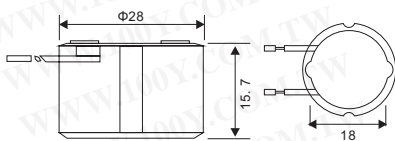

灯具底座

详细产品规格 - 请点击 cn.100y.com.tw

- 规格: 5mm 6mm 7mm 8mm 钢壳灯座
- 500pcs/包

100Y 编号	厂商编号	说明
12920	8045	5MM 灯座

- BA15S lampholder with lug
- Ref: 156964
- 8A 24V
- Cosse FASTON 6, 35mm
- DIN 49720
- FASTON tags 6, 35 mm

100Y 编号	厂商编号	说明
22288	BA-15S 灯座	BA-15S 灯座(附线)
28245	BA-9S 灯座	BA-9S 灯座 (附线)

灯插口

100Y 编号	厂商编号	说明
40604	BA15D	BA15D 灯座
40603	BAY15D	BAY15D 灯座

BA15S灯座

100Y 编号	厂商编号	说明
40605	BA15S	BA15S 灯座

卤素灯头(圆形) 20cm

100Y 编号	厂商编号	说明
16694	FT-0442B	卤素灯头(圆形) 20cm

- 产品单量: 10g
- 灯座插距: G5.3
- 电器规格: 4A 25V/250V 100W
- 耐热导线: Max. 250°C

100Y 编号	厂商编号	说明
8335	FT-0444A	卤素灯头(四角)20CM

- 电流/电压: 6A/250V
- 10/包

100Y 编号	厂商编号	说明
9811	FT-3501	半磁灯座 E27 /250V/6A

- 电器规格: 10A 250V/100W
- Lead wire: Max. 250°C
- 产品单量: 17g
- 灯座插距: G1/8-40T