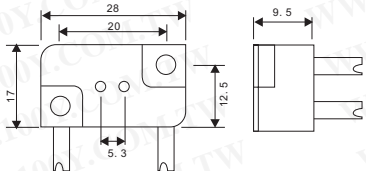

灯具底座

详细产品规格 - 请点击 cn.100y.com.tw

- 规格: 5mm 6mm 7mm 8mm 钢壳灯座
- 500pcs/包

100Y 编号	厂商编号	说明
12920	8045	5MM 灯座

- BA15S lampholder with lug
- Ref: 156964
- 8A 24V
- Cosse FASTON 6, 35mm
- DIN 49720
- FASTON tags 6, 35 mm

100Y 编号	厂商编号	说明
22288	BA-15S 灯座	BA-15S 灯座(附线)
28245	BA-9S 灯座	BA-9S 灯座 (附线)

灯插口

100Y 编号	厂商编号	说明
40604	BA15D	BA15D 灯座
40603	BAY15D	BAY15D 灯座

BA15S灯座

100Y 编号	厂商编号	说明
40605	BA15S	BA15S 灯座

卤素灯头(圆形) 20cm

100Y 编号	厂商编号	说明
16694	FT-0442B	卤素灯头(圆形) 20cm

- 产品单量: 10g
- 灯座插距: G5.3
- 电器规格: 4A 25V/250V 100W
- 耐热导线: Max. 250°C

100Y 编号	厂商编号	说明
8335	FT-0444A	卤素灯头(四角)20CM

- 电流/电压: 6A/250V
- 10/包

100Y 编号	厂商编号	说明
9811	FT-3501	半磁灯座 E27 /250V/6A

- 电器规格: 10A 250V/100W
- Lead wire: Max. 250°C
- 产品单量: 17g
- 灯座插距: G1/8-40T