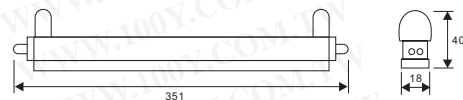

照明器具+灯泡+手电筒

其他日光灯管

详细产品规格 - 请点击 cn.100y.com.tw

Item	Watts (w)	Length max. (a) mm	Luminous Flux Lm	Life Hours
STR-1-8W	8	302	400	8000

100Y 编号	厂商编号	制造厂商	说明	瓦特数 (W)	色温 K	流明 Lm	平均寿命(小时)	球径 * 全长(mm)	脚座(灯帽)
34446	STR-I-8W	K-Light	T4 用灯管	8	400	6200	8000	302mm	G5

层板灯组/灯具

详细产品规格 - 请点击 cn.100y.com.tw

- 重量: 2.5kg
- 光源: 40Wx1
- 尺寸: 长1258mmx宽128mm x 高100mm

100Y 编号	厂商编号	说明	瓦特数 (W)	脚座(灯帽)
44389	FL40412+FL40D/38	L40412 吸顶灯+40W 灯管	40W	L40412

- 重量: 3.4kg
- 光源: 40Wx2
- 尺寸: 长1258mmx宽180mm x 高68mm

100Y 编号	厂商编号	说明	瓦特数 (W)	脚座(灯帽)
44390	FL40422+FL40D/38	L40422 吸顶灯+40W 灯管	40W	L40422
44391	FL40422+三波长灯管	L40422 吸顶灯+40W 三波灯管	40W	L40422

100Y 编号	厂商编号	说明
32115	L15016-15W	15W 层板灯
32116	L21016-20W	20W 层板灯

Item	Watts (w)	Length max. (a) mm	Luminous Flux Lm	Life Hours
STR-1-8W	8	302	400	8000