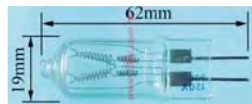

照明器具+灯泡+手电筒

NSLF_仪器用灯泡

- 灯泡: G6
- 底部: GY9.5
- Fil.: CC6

详细产品规格 - 请点击 cn.100y.com.tw

100Y 编号	厂商编号	说明	Voltage (V)	瓦特数 (W)	色温 K	流明 Lm	灯座	平均寿命 Hr	球径 * 全长(mm)	ANSI
15384	DYS/JCD-300W/120V	NSLF_仪器用灯泡	120V	300W	3200	7500	GY9.5	100	18*62	DYS/JCD