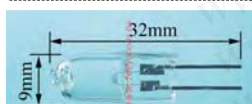

ESA-10W/6V