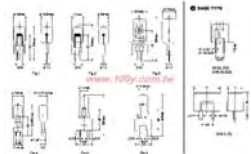

MR-11 SERIES

- 只用于批准的附上的卤素装置
- 1.36寸, 二向色性的涂层, 雕琢平面的镜子反射器
- 底部为微型2 针
- 12 & 24伏
- 玻璃可以覆盖上面(/FG)
- 普遍烧伤位置

MR-11 SERIES

- 只用于批准的附上的卤素装置
- 双重联络刺刀底部
- 低伏-12伏
- 雕琢平面的反射器
- 玻璃可以覆盖上面(/FG)
- 普遍烧伤位置

100Y 编号	厂商编号	制造厂商	说明	Voltage (V)	瓦特数 (W)	色温 K	灯座/脚距	平均寿命 hr.	ANSI
31496	USHIO-JDR/12V-20W/BA/SP17	USHIO	USHIO_仪器用灯泡	12V	20W	2900K	BA15d	2000hr.	
31217	USHIO-JDR/M12V-12W/G/NSP9.5	USHIO	USHIO_仪器用灯泡	12V	12W	2925K	GZ4	2000hr.	FTA
31219	USHIO-JDR/M12V-12W/G/NSP9.5/FG	USHIO	USHIO_仪器用灯泡	12V	12W	2925K	GZ4	2000hr.	FTA/FG
31498	USHIO-JDR/M12V-20W/BA/FL30	USHIO	USHIO_仪器用灯泡	12V	20W	2900K	BA15d	2000hr.	FSV
31499	USHIO-JDR/M12V-20W/BA/FL30/FG	USHIO	USHIO_仪器用灯泡	12V	20W	2900K	BA15d	2000hr.	FSV/FG
31495	USHIO-JDR/M12V-20W/BA/NSP	USHIO	USHIO_仪器用灯泡	12V	20W	2900K	BA15d	2000hr.	FSS/FG
31494	USHIO-JDR/M12V-20W/BA/NSP10	USHIO	USHIO_仪器用灯泡	12V	20W	2900K	BA15d	2000hr.	FSS
31497	USHIO-JDR/M12V-20W/BA/SP17/FG	USHIO	USHIO_仪器用灯泡	12V	20W	2900K	BA15d	2000hr.	FST/FG
31233	USHIO-JDR/M12V-20W/G/FL30	USHIO	USHIO_仪器用灯泡	12V	20W	2925K	GZ4	2000hr.	FTD
31238	USHIO-JDR/M12V-20W/G/FL30/FG	USHIO	USHIO_仪器用灯泡	12V	20W	2925K	GZ4	2000hr.	FTD/FG
31223	USHIO-JDR/M12V-20W/G/SP10	USHIO	USHIO_仪器用灯泡	12V	20W	2925K	GZ4	2000hr.	FTB
31225	USHIO-JDR/M12V-20W/G/SP10/FG	USHIO	USHIO_仪器用灯泡	12V	20W	2925K	GZ4	2000hr.	FTB/FG
31232	USHIO-JDR/M12V-20W/G/SP16/FG	USHIO	USHIO_仪器用灯泡	12V	20W	3450K	GZ4	250hr.	
31228	USHIO-JDR/M12V-20W/G/SP17	USHIO	USHIO_仪器用灯泡	12V	20W	2925K	GZ4	2000hr.	FTC
31231	USHIO-JDR/M12V-20W/G/SP17/FG	USHIO	USHIO_仪器用灯泡	12V	20W	2925K	GZ4	2000hr.	FTC/FG
31509	USHIO-JDR/M12V-35W/BA/FL30	USHIO	USHIO_仪器用灯泡	12V	35W	2950K	BA15d	2000hr.	GDZ
31510	USHIO-JDR/M12V-35W/BA/FL30/FG	USHIO	USHIO_仪器用灯泡	12V	35W	2950K	BA15d	2000hr.	GDZ/FG
31505	USHIO-JDR/M12V-35W/BA/NSP10	USHIO	USHIO_仪器用灯泡	12V	35W	2900K	BA15d	2000hr.	GDY
31506	USHIO-JDR/M12V-35W/BA/NSP10/FG	USHIO	USHIO_仪器用灯泡	12V	35W	2900K	BA15d	2000hr.	GDY/FG
31507	USHIO-JDR/M12V-35W/BA/SP20	USHIO	USHIO_仪器用灯泡	12V	35W	3000K	BA15d	2000hr.	GDY
31508	USHIO-JDR/M12V-35W/BA/SP20/FG	USHIO	USHIO_仪器用灯泡	12V	35W	3000K	BA15d	2000hr.	GDY/FG
31246	USHIO-JDR/M12V-35W/G/FL30	USHIO	USHIO_仪器用灯泡	12V	35W	2950K	GZ4	2000hr.	FTH
31247	USHIO-JDR/M12V-35W/G/FL30/FG	USHIO	USHIO_仪器用灯泡	12V	35W	2950K	GZ4	2000hr.	FTH/FG
31239	USHIO-JDR/M12V-35W/G/SP12	USHIO	USHIO_仪器用灯泡	12V	35W	2950K	GZ4	2000hr.	FTE
31243	USHIO-JDR/M12V-35W/G/SP12/FG	USHIO	USHIO_仪器用灯泡	12V	35W	2950K	GZ4	2000hr.	FTE/FG
31242	USHIO-JDR/M12V-35W/G/SP20	USHIO	USHIO_仪器用灯泡	12V	35W	2950K	GZ4	2000hr.	FTF
31245	USHIO-JDR/M12V-35W/G/SP20/FG	USHIO	USHIO_仪器用灯泡	12V	35W	2950K	GZ4	2000hr.	FTF/FG
31253	USHIO-JDR/M24V-20W/FL30	USHIO	USHIO_仪器用灯泡	24V	20W	2925K	GZ4	2000hr.	
31254	USHIO-JDR/M24V-20W/FL30/FG	USHIO	USHIO_仪器用灯泡	24V	20W	2925K	GZ4	2000hr.	
31248	USHIO-JDR/M24V-20W/SP12	USHIO	USHIO_仪器用灯泡	24V	20W	2925K	GZ4	2000hr.	
31249	USHIO-JDR/M24V-20W/SP12/FG	USHIO	USHIO_仪器用灯泡	24V	20W	2925K	GZ4	2000hr.	
31251	USHIO-JDR/M24V-20W/SP19	USHIO	USHIO_仪器用灯泡	24V	20W	2925K	GZ4	2000hr.	
31252	USHIO-JDR/M24V-20W/SP19/FG	USHIO	USHIO_仪器用灯泡	24V	20W	2925K	GZ4	2000hr.	
31258	USHIO-JDR/M24V-35W/FL30/FG	USHIO	USHIO_仪器用灯泡	24V	35W	2950K	GZ4	2000hr.	
31257	USHIO-JDR/M24V-35W/SP	USHIO	USHIO_仪器用灯泡	24V	35W	2925K	GZ4	2000hr.	
31255	USHIO-JDR/M24V-35W/SP13	USHIO	USHIO_仪器用灯泡	24V	35W	2925K	GZ4	2000hr.	
31256	USHIO-JDR/M24V-35W/SP13/FG	USHIO	USHIO_仪器用灯泡	24V	35W	2925K	GZ4	2000hr.	