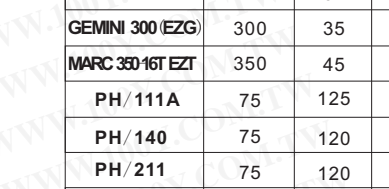

优势:

- 冷光束
- 快灯设施
- 高效率的射线为更加明亮的图象
- 一致的屏象
- 更加白色和更加明亮的光
- 恒定的光输出通过
- 稳定的颜色温度
- 高效率光反射
- 准确snap-in 对准线
- 精确度射线控制
- 不会出现电灯泡变黑/变热

Description	Watts	Volts	Bulb shape	Base	Table No.	Page No
FLS	28	12	MR11	GZ4 2-pin	1	9
ELT	28	13.8	MR11	GZ4 2-pin	1	9
ELW	300	24	T4	GY6.35 Ceramic	7	11
FML	50	13.8	MR16	GX5.3 2-pin	3	10
FNT / 100	275	24	T4	G6.35 2-pin	7	11
FXL	410	82	MR16	GY5.3 2-pin	3	10
GEMINI 300 (EZG)	300	35	PAR20	Special 2-pin plug	21	13
MARC 350-16T EZT	350	45	PAR24	Special 2-pin plug	21	13
PH/111A	75	125	S11	S. C. Bay	20	13
PH/140	75	120	S14	Medium	20	13
PH/211	75	120	A21	Medium	20	13
PH/212	150	120	A21	Medium	20	13
PH/213	250	120	A21	Medium	20	13
PXA 50	4000		T3	Wire Term/Ceramic	21	13
PXA/80	8000		T3	Wire Term/Ceramic	21	13

100Y 编号	厂商编号	制造厂商	说明	Voltage (V)	瓦特数 (W)	色温 K	平均寿命 Hr	灯座	ANSI	流明
30040	GE-FLS-30894-12V28W	GE	GE_仪器用灯泡	12V	28W	3000K	1000Hr	GZ4 2-Pin	FLS	
30041	GE-FLT-31964-13.8V28W	GE	GE_仪器用灯泡	13.8V	28W	3050K	500Hr	GZ4 2-Pin	FLT	
30056	GE-FLW-19886-24V300W	GE	GE_仪器用灯泡	24V	300W	3500K	50Hr	GY6.35 Ceramic	FLW	
30057	GE-FML-14887-13.8V50W	GE	GE_仪器用灯泡	13.8V	50W	3150K	1000Hr	GX5.3 2-Pin	FML	
5418	GE-FNT/100-18241-24V275W	GE	GE_仪器用灯泡	24V	275W	3400	50h	G6.35	FNT	10000
30058	GE-FXL-21613-82V410W	GE	GE_仪器用灯泡	82V	410W	3300K	38Hr	GY5.3 2-Pin	FXL	
30059	GE-GEMINI300(EZG)-11134-35V	GE	GE_仪器用灯泡	35V	300W	6000K	75Hr	Special 2-Pin Plug	GEMINI300(EZG)	
30060	GE-MARC 350-16T EZT-39936	GE	GE_仪器用灯泡	45V	350W	5000K	50Hr	Special 2-Pin Plug	MARC 350-16T EZT	
30061	GE-PH/111A-30162-125V75W	GE	GE_仪器用灯泡	125V	75W	2900K	15Hr	S.C.Bay.	PH/111A	
30062	GE-PH/140-43220-120V75W	GE	GE_仪器用灯泡	120V	75W	2900K	35Hr	Medium	PH/140	
30063	GE-PH/211-40569-120V75W	GE	GE_仪器用灯泡	120V	75W	3000K	65Hr	Medium	PH/211	
30064	GE-PH/212-40570-120V150W	GE	GE_仪器用灯泡	120V	150W	3050K	100Hr	Medium	PH/212	
30065	GE-PH/213-40571-120V250W	GE	GE_仪器用灯泡	120V	250W	3400K	3Hr	Medium	PH/213	
30066	GE-PXA 50-30124-4000W	GE	GE_仪器用灯泡		4000W	6000K		WireTerm/Ceramic	PXA 50	
30067	GE-PXA/80-30129-8000W	GE	GE_仪器用灯泡		8000W	6000K		WireTerm/Ceramic	PXA/80	

服务专线: 台湾: 886-3-5753170
传 真: 台湾: 886-3-5753172

深圳: 86-755-83298787
深圳: 86-755-83640655

上海: 86-21-34970699
上海: 86-21-64605107