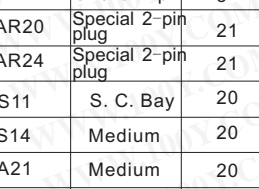

优势:

- 冷光束
- 快灯设施
- 高效率的射线为更加明亮的图象
- 一致的屏象
- 更加白色和更加明亮的光
- 恒定的光输出通过
- 稳定的颜色温度
- 高效率光反射
- 准确snap-in 对准线
- 精确度射线控制
- 不会出现电灯泡变黑/变热

Description	Watts	Volts	Bulb shape	Base	Table No.	Page No
FLS	28	12	MR11	GZ4 2-pin	1	9
ELT	28	13.8	MR11	GZ4 2-pin	1	9
ELW	300	24	T4	GY6.35 Ceramic	7	11
FML	50	13.8	MR16	GX5.3 2-pin	3	10
FNT / 100	275	24	T4	G6.35 2-pin	7	11
FXL	410	82	MR16	GY5.3 2-pin	3	10
GEMINI 300 (EZG)	300	35	PAR20	Special 2-pin plug	21	13
MARC 350-16T EZT	350	45	PAR24	Special 2-pin plug	21	13
PH/111A	75	125	S11	S. C. Bay	20	13
PH/140	75	120	S14	Medium	20	13
PH/211	75	120	A21	Medium	20	13
PH/212	150	120	A21	Medium	20	13
PH/213	250	120	A21	Medium	20	13
PXA 50	4000		T3	Wire Term/Ceramic	21	13
PXA/80	8000		T3	Wire Term/Ceramic	21	13

100Y 编号	厂商编号	制造厂商	说明	Voltage (V)	瓦特数 (W)	色温 K	平均寿命 Hr	灯座	ANSI	流明
30040	GE-FLS-30894-12V28W	GE	GE_仪器用灯泡	12V	28W	3000K	1000Hr	GZ4 2-Pin	FLS	
30041	GE-FLT-31964-13.8V28W	GE	GE_仪器用灯泡	13.8V	28W	3050K	500Hr	GZ4 2-Pin	FLT	
30056	GE-FLW-19886-24V300W	GE	GE_仪器用灯泡	24V	300W	3500K	50Hr	GY6.35 Ceramic	FLW	
30057	GE-FML-14887-13.8V50W	GE	GE_仪器用灯泡	13.8V	50W	3150K	1000Hr	GX5.3 2-Pin	FML	
5418	GE-FNT/100-18241-24V275W	GE	GE_仪器用灯泡	24V	275W	3400	50h	G6.35	FNT	10000
30058	GE-FXL-21613-82V410W	GE	GE_仪器用灯泡	82V	410W	3300K	38Hr	GY5.3 2-Pin	FXL	
30059	GE-GEMINI300(EZG)-11134-35V	GE	GE_仪器用灯泡	35V	300W	6000K	75Hr	Special 2-Pin Plug	GEMINI300(EZG)	
30060	GE-MARC 350-16T EZT-39936	GE	GE_仪器用灯泡	45V	350W	5000K	50Hr	Special 2-Pin Plug	MARC 350-16T EZT	
30061	GE-PH/111A-30162-125V75W	GE	GE_仪器用灯泡	125V	75W	2900K	15Hr	S.C.Bay.	PH/111A	
30062	GE-PH/140-43220-120V75W	GE	GE_仪器用灯泡	120V	75W	2900K	35Hr	Medium	PH/140	
30063	GE-PH/211-40569-120V75W	GE	GE_仪器用灯泡	120V	75W	3000K	65Hr	Medium	PH/211	
30064	GE-PH/212-40570-120V150W	GE	GE_仪器用灯泡	120V	150W	3050K	100Hr	Medium	PH/212	
30065	GE-PH/213-40571-120V250W	GE	GE_仪器用灯泡	120V	250W	3400K	3Hr	Medium	PH/213	
30066	GE-PXA 50-30124-4000W	GE	GE_仪器用灯泡		4000W	6000K		WireTerm/Ceramic	PXA 50	
30067	GE-PXA/80-30129-8000W	GE	GE_仪器用灯泡		8000W	6000K		WireTerm/Ceramic	PXA/80	

服务专线: 台湾: 886-3-5753170
传 真: 台湾: 886-3-5753172

深圳: 86-755-83298787
深圳: 86-755-83640655

上海: 86-21-34970699
上海: 86-21-64605107