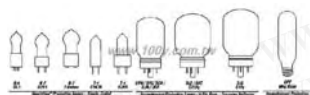

照明器具+灯泡+手电筒

GE_仪器用灯泡

详细产品规格 - 请点击 cn.100y.com.tw

DFC USE DFN/DFC

Description	Watts	Volts	Bulb shape	Base	Table No.	Page No
DFE	80	30	T12	GX17q 4-pin	12	11
DFN/DFC	100	120	T8	G17q 4-pin	12	11

100Y 编号	厂商编号	制造厂商	说明	Voltage (V)	瓦特数 (W)	色温 K	平均寿命 Hr	灯座	ANSI
29866	GE-DFE-36122-30V80W	GE	GE_仪器用灯泡	30V	80W	3400K	15Hr	GX17q 4-Pin	DFE
29867	GE-DFN/DFC-29386-125V150W	GE	GE_仪器用灯泡	125V	150W	3150K	15Hr	G17q 4-Pin	DFN/DFC