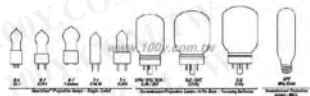

照明器具+灯泡+手电筒

GE_仪器用灯泡

详细产品规格 - 请点击 cn.100y.com.tw

DFC USE DFN/DFC

Description	Watts	Volts	Bulb shape	Base	Table No.	Page No
DFE	80	30	T12	GX17q 4-pin	12	11
DFN/DFC	100	120	T8	G17q 4-pin	12	11

100Y 编号	厂商编号	制造厂商	说明	Voltage (V)	瓦特数 (W)	色温 K	平均寿命 Hr	灯座	ANSI
29866	GE-DFE-36122-30V80W	GE	GE_仪器用灯泡	30V	80W	3400K	15Hr	GX17q 4-Pin	DFE
29867	GE-DFN/DFC-29386-125V150W	GE	GE_仪器用灯泡	125V	150W	3150K	15Hr	G17q 4-Pin	DFN/DFC

GE-DJL-29338-120V150W

DJA USE DHC/DJA/DFP

Description	Watts	Volts	Bulb shape	Base	Table No.	Page No
DJL	150	120	T14	GX17q 4-pin	12	12
DJT	50	13.8	Mr16	GX5.3 2-pin	3	9
DLD/DFZ	80	30	T14	GX17q 4-pin	12	12