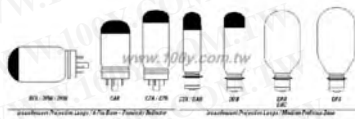

GE_仪器用灯泡

详细产品规格 - 请点击 cn.100y.com.tw

100Y 编号	厂商编号	制造厂商	说明	Voltage (V)	瓦特数 (W)	色温 K	平均寿命 Hr	灯座	ANSI
29843	GE-CAL-29525-120V300W	GE	GE_仪器用灯泡	120V	300W	3200K	25Hr	G17q 4-Pin	CAL
29844	GE-CAR-29380-120V150W	GE	GE_仪器用灯泡	120V	150W	3100K	15Hr	G17q 4-Pin	CAR
29846	GE-CAX-29169-130V50W	GE	GE_仪器用灯泡	130V	50W	2875K	50Hr	D.C.Bay.	CAX
29845	GE-CAX-29171-118V50W	GE	GE_仪器用灯泡	118V	50W	2875K	50Hr	D.C.Bay.	CAX
29848	GE-CBA-36117-120V500W	GE	GE_仪器用灯泡	120V	500W	3200K	50Hr	G17q 4-Pin	CBA

CBS USE CBX/CBS

GE-CBX/CBS-29208-118V75W
GE-CDD-29257-120V100W

GE-CZA/CZB-29664-120V500W

Description	Watts	Volts	Bulb shape	Base	Table No.	Page No
CBX/CBS	75	118	T8	D. C. Bay	15	12
CDD	100	120	T8	S. C. Bay	14	12
CDJ	100	118	T8	D. C. Bay	15	12
CEB	100	118	T8	D. C. Bay	15	12
CEM	120	120	T8	S. C. Bay	14	12
CZA/CZB	500	120	T10	G17q 4-pin	11	11