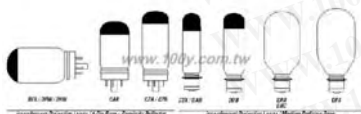

GE-DDB-29836-125V750W
GE-DEK/DFW/DHN-29737-120V500W