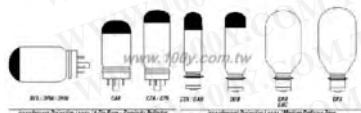

30069 GE-CZX/DAB-29677-120V500W

CZB USE CZA/CZB

Description	Watts	Volts	Bulb shape	Base	Table No.	Page No
CZX/DAB	500	120	T10	Med. pref	13	12