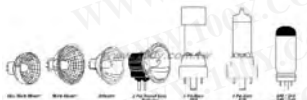

GE-BCK-36178-120V500W
GE-BHB-40658-120V250W

Description	Watts	Volts	Bulb shape	Base	Table No.	Page No
BHA	300	115	A21	Medium	18	12
BBA	250	118	A21	Medium	18	12
BCA	250	118	A21	Medium	18	12
BCK	500	120	T6	G17q4-pin	6	10
BHB	250	120	Mr14	G7.9 2-pin	5	10

100Y 编号	厂商编号	制造厂商	说明	Voltage (V)	瓦特数 (W)	色温 K	平均寿命 Hr	灯座	ANSI
29818	GE-BAH-40886-115V300W	GE	GE_仪器用灯泡	115V	300W	3200k	20Hr	Medium	BAH
29822	GE-BBA-40563-118V250W	GE	GE_仪器用灯泡	118V	250W	3400K	3Hr	Medium	BBA
29823	GE-BCA-40564-118V250W	GE	GE_仪器用灯泡	118V	250W	4800K	3Hr	Medium	BCA
29824	GE-BCK-36178-120V500W	GE	GE_仪器用灯泡	120V	500W	3200K	50Hr	G17q 4-Pin	BCK
29827	GE-BHB-40658-120V250W	GE	GE_仪器用灯泡	120V	250W	3350K	25Hr	G7.9 2-Pin	BHB