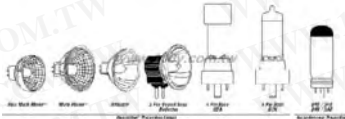

GE-CBA-36117-120V500W