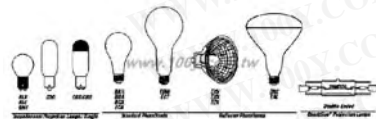

OSRAM_仪器用灯泡

详细产品规格 - 请点击 cn.100y.com.tw

100Y 编号	厂商编号	制造厂商	说明	Voltage (V)	瓦特数 (W)	平均寿命 hr.	灯座
16947	OSRAM-HLX-64635	OSRAM	OSRAM_仪器用灯泡	15V	150W	50	GZ6.35

100Y 编号	厂商编号	制造厂商	说明	Voltage (V)	瓦特数 (W)	色温 K	平均寿命 hr.	灯座	ANSI	球径 * 全长(mm)	流明
12999	OSRAM-HLX-64642	OSRAM	OSRAM_仪器用灯泡24V	24V	150W	3300	100	G6.35-15	FDV	41*11.5mm	4200
35881	OSRAM-HLX-64655	OSRAM	OSRAM_仪器用灯泡24V	24V	250W		50	G6.35	EHJ		
31156	OSRAM-HLX64621A	OSRAM	HLX64621A								

GE_仪器用灯泡

详细产品规格 - 请点击 cn.100y.com.tw

Description	Watts	Volts	Bulb shape	Base	Table No.	Page No
BHA	300	115	A21	Medium	18	12
BBA	250	118	A21	Medium	18	12
BCA	250	118	A21	Medium	18	12
BCK	500	120	T6	G17q4-pin	6	10
BHB	250	120	Mr14	G7.9 2-pin	5	10

100Y 编号	厂商编号	制造厂商	说明	Voltage (V)	瓦特数 (W)	色温 K	平均寿命 Hr	灯座	ANSI
29818	GE-BAH-40886-115V300W	GE	GE_仪器用灯泡	115V	300W	3200k	20Hr	Medium	BAH
29822	GE-BBA-40563-118V250W	GE	GE_仪器用灯泡	118V	250W	3400K	3Hr	Medium	BBA
29823	GE-BCA-40564-118V250W	GE	GE_仪器用灯泡	118V	250W	4800K	3Hr	Medium	BCA
29824	GE-BCK-36178-120V500W	GE	GE_仪器用灯泡	120V	500W	3200K	50Hr	G17q 4-Pin	BCK
29827	GE-BHB-40658-120V250W	GE	GE_仪器用灯泡	120V	250W	3350K	25Hr	G7.9 2-Pin	BHB

特点:

- 二向色性的反射器 ● 精确外缘参考
- 雕琢平面的反射器 ● 卤素Quartzline灯

优势:

- 冷光束 ● 高效率光反射
- 快灯设施 ● 准确snap-in 对准线
- 高效率的射线为更加明亮的图象 ● 精确度射线控制
- 一致的屏象 ● 不会出现电灯泡变黑/变热
- 更加白色和更加明亮的光
- 恒定的光输出通过
- 稳定的颜色温度

应用:

- 滑投射 ● 前/后屏幕投射
- 微缩胶片 ● 投影机
- 16mm 电影 ● 8mm 电影
- 影片小条 ● 放大机/ 打印机
- 纤维光学 ● 医学/科学仪器
- 摄像机光 ● 机场跑道
- 显示

Description	Watts	Volts	Bulb shape	Base	Table No.	Page No
BLC	30	118	S11	D. C. Bay	15	12
BLK	30	125	S11	Cand	18	12
BLX	50	118	S11	D. C. Bay	15	12
BNF	75	120	S11	D. C. Bay	15	12
BRH	1000	120	T5	R7s	9	11
BRL	50	12	T3.5	G6.35 2-pin	7	10
BVE	600	120	T6	GZ9.5 2-pin Pf	7	10
BXB	34	8.5	T8	S. C. Pref	16	12
CAL	300	120	T10	G17q 4-pin	11	11
CAR	150	120	T10	G17q 4-pin	11	11
CAX	50	118	T8	D. C. Bay	15	12
CAX	50	130	T8	D. C. Bay	15	12
CBA	500	120	T6	G17q 4-pin	6	10