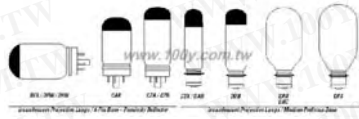

GE-CAR-29380-120V150W