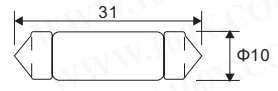

双尖钨丝灯泡

100Y 编号	厂商编号	说明	瓦特数 (W)	Volt.	灯座	种类	球径 * 全长(mm)
17607	24V/5W 双尖	双尖钨丝灯泡	5W	24V	F10	透明	10*31
16277	32V/3W/双尖	双尖钨丝灯泡	3W	32V	F10	透明	10*31