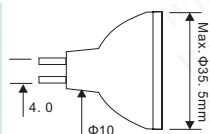

FORMOSA_Halogen Dichroic Reflector Lamps

100Y 编号	厂商编号	制造厂商	说明	ANSI	Watts (W)	Voltage (V)	色温	流明	平均寿命 (hr)	球径*全长 (mm)
6973	FTD/12V/20W/MR11	K-Light	"OSRAM" Halogen Dichroic Open Faced Lamp	2950	MR11/FTD	20	12	600	2000	GZ4