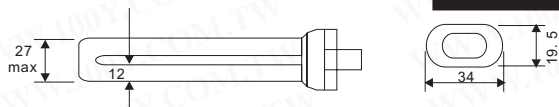

照明器具+灯泡+手电筒

电子式省电灯泡

详细产品规格 - 请点击 cn.100y.com.tw

100Y 编号	厂商编号	制造厂商	说明	瓦特数 (W)	流明 Lm	色温 K	平均寿命(小时)	球径 * 全长(mm)	脚座(灯帽)
6964	DULUXS-13EX-W-21	OSRAM	13W 双管插入式省电灯泡/白光 FOR 台灯	13W	800	4100		164	G23
6966	DULUXS-FPX-13EX-W-41	OSRAM	OSRAM-13W 双管省电灯管/黄光-FOR 台灯	13W	800	4100		164	G23
20503	DULUXS/9W-21-840	OSRAM	双管省电灯管/白光 FOR 台灯	9W	900	4000	8000h	34*167	G23