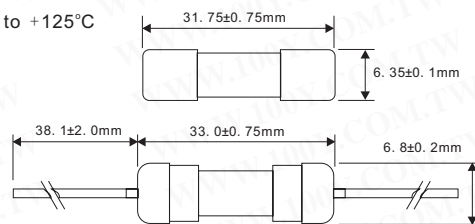

Conquer_ADA/APA 系列保险丝

详细产品规格 - 请点击 cn.100y.com.tw

中断的规定值

- 100mA~10A: 10,000 amperes at 125V AC
- 100mA~1A: 35 amperes at 250V AC
- 1.25A~3.5A: 100 amperes at 250V AC
- 3.75A~10A: 200 amperes at 250V AC
- 10.1A~20A: 1500 amperes at 250V AC (ADA)
- 10.1A~20A: 400 amperes at 250V AC (APA)

物理规格

材质: 玻璃管/ 镀镍黄铜盖帽
导线: 直径 $\Phi 0.8\text{mm}$ 12A 和较少
直径 $\Phi 1.0\text{mm}$ 大约在 13A到19A
直径 $\Phi 1.2\text{mm}$ 大约在20A

操作温度

-55°C to +125°C

100Y 编号	厂商编号	制造厂商	说明	电压	直径*长	IR (A)	电容量
38093	ADA-0.01A	Conquer	慢熔陶瓷管保险丝	250V	6.3*32mm		0.01A
38096	ADA-0.02A	Conquer	慢熔陶瓷管保险丝	250V	6.3*32mm		0.02A
38101	ADA-0.032A	Conquer	慢熔陶瓷管保险丝	250V	6.3*32mm		0.032A
38099	ADA-0.03A	Conquer	慢熔陶瓷管保险丝	250V	6.3*32mm		0.03A
38102	ADA-0.04A	Conquer	慢熔陶瓷管保险丝	250V	6.3*32mm		0.04A
38103	ADA-0.05A	Conquer	慢熔陶瓷管保险丝	250V	6.3*32mm		0.05A
38107	ADA-0.063A	Conquer	慢熔陶瓷管保险丝	250V	6.3*32mm		0.063A
38105	ADA-0.06A	Conquer	慢熔陶瓷管保险丝	250V	6.3*32mm		0.06A
38108	ADA-0.07A	Conquer	慢熔陶瓷管保险丝	250V	6.3*32mm		0.07A
38110	ADA-0.08A	Conquer	慢熔陶瓷管保险丝	250V	6.3*32mm		0.08A
38113	ADA-0.125A	Conquer	慢熔陶瓷管保险丝	250V	6.3*32mm	10kA/ 125Vac	0.125A
38116	ADA-0.15A	Conquer	慢熔陶瓷管保险丝	250V	6.3*32mm	10kA/ 125Vac	0.15A
38118	ADA-0.16A	Conquer	慢熔陶瓷管保险丝	250V	6.3*32mm	10kA/ 125Vac	0.16A
38119	ADA-0.175A	Conquer	慢熔陶瓷管保险丝	250V	6.3*32mm	10kA/ 125Vac	0.175A
38120	ADA-0.18A	Conquer	慢熔陶瓷管保险丝	250V	6.3*32mm	10kA/ 125Vac	0.18A
38111	ADA-0.1A	Conquer	慢熔陶瓷管保险丝	250V	6.3*32mm	10kA/ 125Vac	0.1A
38125	ADA-0.25A	Conquer	慢熔陶瓷管保险丝	250V	6.3*32mm	10kA/ 125Vac	0.25A
38124	ADA-0.2A	Conquer	慢熔陶瓷管保险丝	250V	6.3*32mm	10kA/ 125Vac	0.2A
38127	ADA-0.315A	Conquer	慢熔陶瓷管保险丝	250V	6.3*32mm	10kA/ 125Vac	0.315A
38128	ADA-0.35A	Conquer	慢熔陶瓷管保险丝	250V	6.3*32mm	10kA/ 125Vac	0.35A
38130	ADA-0.375A	Conquer	慢熔陶瓷管保险丝	250V	6.3*32mm	10kA/ 125Vac	0.375A
38126	ADA-0.3A	Conquer	慢熔陶瓷管保险丝	250V	6.3*32mm	10kA/ 125Vac	0.3A
38131	ADA-0.4A	Conquer	慢熔陶瓷管保险丝	250V	6.3*32mm	10kA/ 125Vac	0.4A
38133	ADA-0.5A	Conquer	慢熔陶瓷管保险丝	250V	6.3*32mm	10kA/ 125Vac	0.5A
38135	ADA-0.6A	Conquer	慢熔陶瓷管保险丝	250V	6.3*32mm	10kA/ 125Vac	0.6A
38138	ADA-0.75A	Conquer	慢熔陶瓷管保险丝	250V	6.3*32mm	10kA/ 125Vac	0.75A
38137	ADA-0.7A	Conquer	慢熔陶瓷管保险丝	250V	6.3*32mm	10kA/ 125Vac	0.7A
38143	ADA-0.8A	Conquer	慢熔陶瓷管保险丝	250V	6.3*32mm	10kA/ 125Vac	0.8A
38145	ADA-1.25A	Conquer	慢熔陶瓷管保险丝	250V	6.3*32mm	10kA/ 125Vac	1.25A
38146	ADA-1.5A	Conquer	慢熔陶瓷管保险丝	250V	6.3*32mm	10kA/ 125Vac	1.5A
38147	ADA-1.6A	Conquer	慢熔陶瓷管保险丝	250V	6.3*32mm	10kA/ 125Vac	1.6A
38178	ADA-10A	Conquer	慢熔陶瓷管保险丝	250V	6.3*32mm	10kA/ 125Vac	10A
38183	ADA-12A	Conquer	慢熔陶瓷管保险丝	250V	6.3*32mm	1500A/250VAC	12A
38185	ADA-13A	Conquer	慢熔陶瓷管保险丝	250V	6.3*32mm	1500A/250VAC	13A

服务专线: 台湾: 886-3-5753170
传 真: 台湾: 886-3-5753172
E-mail: 台湾: sale@100y.com.tw

深圳: 86-755-83298787
深圳: 86-755-83640655
深圳: 100y@163.com

上海: 86-21-34970699
上海: 86-21-64605107
上海: 100y-1@163.com