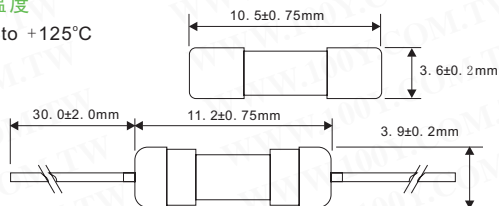

Conquer_PGS/PGP 系列保险丝

详细产品规格 - 请点击 cn.100y.com.tw

中断的规定值
50 amperes at 250V AC

物理规格

材质: :玻璃管/ 镀镍黄铜盖帽
导线: 直径 $\Phi 0.6\text{mm}$ 5A 和较少
直径 $\Phi 0.8\text{mm}$ 大约在 6A到7A
直径 $\Phi 1.0\text{mm}$ 大约在8A

操作温度

-55°C to +125°C