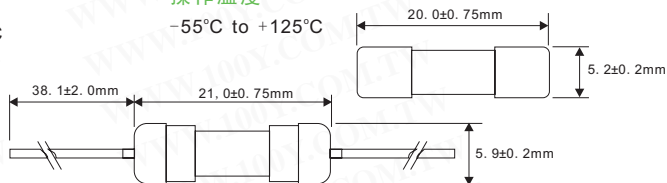

保险丝+电路保护器

Conquer_GFE/GME 系列保险丝

中断的规定值

- 10mA~10A: 10,000 amperes at 125V AC
- 10mA~1A: 35 amperes at 250V AC
- 1.5A~3.5A: 100 amperes at 250V AC
- 3.75A~8A: 200 amperes at 250V AC

物理规格

材质: :玻璃管/ 镀镍黄铜盖帽
导线:直径 $\Phi 0.8\text{mm}$ 14A 和较少
直径 $\Phi 1.0\text{mm}$ 大约在 15A到19A
直径 $\Phi 1.2\text{mm}$ 大约在20A

详细产品规格 - 请点击cn.100y.com.tw

操作温度

-55°C to +125°C

100Y 编号	厂商编号	制造厂商	说明	IR (A)	电容量	电压	规格
37583	GME-0.4A	Conquer	快溶玻璃管保险丝	10kA/125Vac	0.4A	250V	5 * 20mm
37584	GME-0.5A	Conquer	快溶玻璃管保险丝	10kA/125Vac	0.5A	250V	5 * 20mm
37586	GME-0.63A	Conquer	快溶玻璃管保险丝	10kA/125Vac	0.63A	250V	5 * 20mm
37585	GME-0.6A	Conquer	快溶玻璃管保险丝	10kA/125Vac	0.6A	250V	5 * 20mm
37596	GME-0.75A	Conquer	快溶玻璃管保险丝	10kA/125Vac	0.75A	250V	5 * 20mm
37587	GME-0.7A	Conquer	快溶玻璃管保险丝	10kA/125Vac	0.7A	250V	5 * 20mm
37597	GME-0.8A	Conquer	快溶玻璃管保险丝	10kA/125Vac	0.8A	250V	5 * 20mm
37599	GME-1.25A	Conquer	快溶玻璃管保险丝	10kA/125Vac	1.25A	250V	5 * 20mm
37600	GME-1.5A	Conquer	快溶玻璃管保险丝	10kA/125Vac	1.5A	250V	5 * 20mm
37601	GME-1.6A	Conquer	快溶玻璃管保险丝	10kA/125Vac	1.6A	250V	5 * 20mm
37602	GME-1.75A	Conquer	快溶玻璃管保险丝	10kA/125Vac	1.75A	250V	5 * 20mm
37618	GME-10A	Conquer	快溶玻璃管保险丝	10kA/125Vac	10A	250V	5 * 20mm
37619	GME-12A	Conquer	快溶玻璃管保险丝		12A	250V	5 * 20mm
37620	GME-13A	Conquer	快溶玻璃管保险丝		13A	250V	5 * 20mm
37621	GME-15A	Conquer	快溶玻璃管保险丝		15A	250V	5 * 20mm
37623	GME-16A	Conquer	快溶玻璃管保险丝		16A	250V	5 * 20mm
37624	GME-18A	Conquer	快溶玻璃管保险丝		18A	250V	5 * 20mm
37604	GME-2.5A	Conquer	快溶玻璃管保险丝	10kA/125Vac	2.5A	250V	5 * 20mm
37625	GME-20A	Conquer	快溶玻璃管保险丝		20A	250V	5 * 20mm
37603	GME-2A	Conquer	快溶玻璃管保险丝	10kA/125Vac	2A	250V	5 * 20mm
37606	GME-3.15A	Conquer	快溶玻璃管保险丝	10kA/125Vac	3.15A	250V	5 * 20mm
37607	GME-3.2A	Conquer	快溶玻璃管保险丝	10kA/125Vac	3.2A	250V	5 * 20mm
37608	GME-3.5A	Conquer	快溶玻璃管保险丝	10kA/125Vac	3.5A	250V	5 * 20mm
37605	GME-3A	Conquer	快溶玻璃管保险丝	10kA/125Vac	3A	250V	5 * 20mm
37610	GME-4.5A	Conquer	快溶玻璃管保险丝	10kA/125Vac	4.5A	250V	5 * 20mm
37609	GME-4A	Conquer	快溶玻璃管保险丝	10kA/125Vac	4A	250V	5 * 20mm
37611	GME-5A	Conquer	快溶玻璃管保险丝	10kA/125Vac	5A	250V	5 * 20mm
37613	GME-6.3A	Conquer	快溶玻璃管保险丝	10kA/125Vac	6.3A	250V	5 * 20mm
37612	GME-6A	Conquer	快溶玻璃管保险丝	10kA/125Vac	6A	250V	5 * 20mm
37615	GME-7.5A	Conquer	快溶玻璃管保险丝	10kA/125Vac	7.5A	250V	5 * 20mm
37614	GME-7A	Conquer	快溶玻璃管保险丝	10kA/125Vac	7A	250V	5 * 20mm
37616	GME-8A	Conquer	快溶玻璃管保险丝	10kA/125Vac	8A	250V	5 * 20mm
37617	GME-9A	Conquer	快溶玻璃管保险丝	10kA/125Vac	9A	250V	5 * 20mm
10073	U/C-GFE-0.25A	Conquer	快溶玻璃管保险丝	10kA/125Vac	0.25A	250Vac	5 * 20mm
37552	U/C-GFE-0.315A	Conquer	快溶玻璃管保险丝	10kA/125Vac	0.315A	250V	5 * 20mm
37553	U/C-GFE-0.35A	Conquer	快溶玻璃管保险丝	10kA/125Vac	0.35A	250V	5 * 20mm
37551	U/C-GFE-0.3A	Conquer	快溶玻璃管保险丝	10kA/125Vac	0.3A	250V	5 * 20mm
37554	U/C-GFE-0.4A	Conquer	快溶玻璃管保险丝	10kA/125Vac	0.4A	250V	5 * 20mm
12741	U/C-GFE-0.5A	Conquer	快溶玻璃管保险丝	10kA/125Vac	0.5A	250V	5 * 20mm
20042	U/C-GFE-0.63A	Conquer	快溶玻璃管保险丝	10kA/125Vac	0.63A	250V	5 * 20mm
37555	U/C-GFE-0.6A	Conquer	快溶玻璃管保险丝	10kA/125Vac	0.6A	250V	5 * 20mm
37557	U/C-GFE-0.75A	Conquer	快溶玻璃管保险丝	10kA/125Vac	0.75A	250V	5 * 20mm
37556	U/C-GFE-0.7A	Conquer	快溶玻璃管保险丝	10kA/125Vac	0.7A	250V	5 * 20mm
16518	U/C-GFE-0.8A	Conquer	快溶玻璃管保险丝	10kA/125Vac	0.8A	250V	5 * 20mm
19782	U/C-GFE-1.25A	Conquer	快溶玻璃管保险丝	10kA/125Vac	1.25A	250V	5 * 20mm
10077	U/C-GFE-1.5A	Conquer	快溶玻璃管保险丝	10kA/125Vac	1.5A	250Vac	5 * 20mm
23876	U/C-GFE-1.6A	Conquer	快溶玻璃管保险丝	10kA/125Vac	1.6A	250Vac	5 * 20mm
37558	U/C-GFE-1.75A	Conquer	快溶玻璃管保险丝	10kA/125Vac	1.75A	250V	5 * 20mm
31315	U/C-GFE-10A	Conquer	快溶玻璃管保险丝	10kA/125Vac	10A	250Vac	5 * 20mm
14882	U/C-GFE-1A	Conquer	快溶玻璃管保险丝	10kA/125Vac	1A	250V	5 * 20mm
29183	U/C-GFE-2.5A	Conquer	快溶玻璃管保险丝	100A/250Vac	2.5A	250V	5 * 20mm
13269	U/C-GFE-2A	Conquer	快溶玻璃管保险丝	10kA/125Vac	2A	250V	5 * 20mm
13086	U/C-GFE-3.15A	Conquer	快溶玻璃管保险丝	10kA/125Vac	3.15A	250V	5 * 20mm
37559	U/C-GFE-3.2A	Conquer	快溶玻璃管保险丝	10kA/125Vac	3.2A	250V	5 * 20mm
37560	U/C-GFE-3.5A	Conquer	快溶玻璃管保险丝	10kA/125Vac	3.5A	250V	5 * 20mm
13270	U/C-GFE-3A	Conquer	快溶玻璃管保险丝	10kA/125Vac	3A	250V	5 * 20mm
37561	U/C-GFE-4.5A	Conquer	快溶玻璃管保险丝	10kA/125Vac	4.5A	250V	5 * 20mm
15883	U/C-GFE-4A	Conquer	快溶玻璃管保险丝	10kA/125Vac	4A	250V	5 * 20mm
12904	U/C-GFE-5A	Conquer	快溶玻璃管保险丝	10kA/125Vac	5A	250V	5 * 20mm
17686	U/C-GFE-6.3A	Conquer	快溶玻璃管保险丝	10kA/125Vac	6.3A	250V	5 * 20mm
19779	U/C-GFE-6A	Conquer	快溶玻璃管保险丝	10kA/125Vac	6A	250V	5 * 20mm