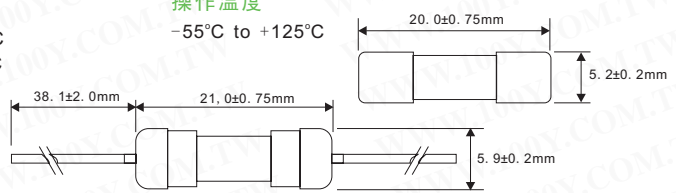

Conquer_GFE/GME 系列保险丝

详细产品规格 - 请点击 cn.100y.com.tw

中断的规定值
10mA~10A: 10,000 amperes at 125V AC
10mA~1A: 35 amperes at 250V AC
1.5A~3.5A: 100 amperes at 250V AC
3.75A~8A: 200 amperes at 250V AC

物理规格
材质: 玻璃管/ 镀镍黄铜盖帽
导线: 直径 Φ 0.8mm 14A 和较少
直径 Φ 1.0mm 大约在 15A到19A
直径 Φ 1.2mm 大约在20A

操作温度
-55°C to +125°C

100Y 编号	厂商编号	制造厂商	说明	IR (A)	电容量	电压	规格
37526	GFE-0.01A	Conquer	快溶玻璃管保险丝	10kA/125Vac	0.01A	250V	5 * 20mm
37527	GFE-0.02A	Conquer	快溶玻璃管保险丝	10kA/125Vac	0.02A	250V	5 * 20mm
37529	GFE-0.032A	Conquer	快溶玻璃管保险丝	10kA/125Vac	0.032A	250V	5 * 20mm
37528	GFE-0.03A	Conquer	快溶玻璃管保险丝	10kA/125Vac	0.03A	250V	5 * 20mm
37530	GFE-0.04A	Conquer	快溶玻璃管保险丝	10kA/125Vac	0.04A	250V	5 * 20mm
37531	GFE-0.05A	Conquer	快溶玻璃管保险丝	10kA/125Vac	0.05A	250V	5 * 20mm
37532	GFE-0.063A	Conquer	快溶玻璃管保险丝	10kA/125Vac	0.063A	250V	5 * 20mm
37533	GFE-0.07A	Conquer	快溶玻璃管保险丝	10kA/125Vac	0.07A	250V	5 * 20mm
37534	GFE-0.08A	Conquer	快溶玻璃管保险丝	10kA/125Vac	0.08A	250V	5 * 20mm
37548	GFE-0.125A	Conquer	快溶玻璃管保险丝	10kA/125Vac	0.125A	250V	5 * 20mm
37549	GFE-0.15A	Conquer	快溶玻璃管保险丝	10kA/125Vac	0.15A	250V	5 * 20mm
37535	GFE-0.1A	Conquer	快溶玻璃管保险丝	10kA/125Vac	0.1A	250V	5 * 20mm
37550	GFE-0.2A	Conquer	快溶玻璃管保险丝	10kA/125Vac	0.2A	250V	5 * 20mm
37564	GFE-12A	Conquer	快溶玻璃管保险丝	10kA/125Vac	12A	250V	5 * 20mm
37565	GFE-13A	Conquer	快溶玻璃管保险丝	10kA/125Vac	13A	250V	5 * 20mm
31307	GFE-15A	Conquer	快溶玻璃管保险丝	10kA/125Vac	15A	250Vac	5 * 20mm
37566	GFE-16A	Conquer	快溶玻璃管保险丝	10kA/125Vac	16A	250V	5 * 20mm
37567	GFE-18A	Conquer	快溶玻璃管保险丝	10kA/125Vac	18A	250V	5 * 20mm
31308	GFE-20A	Conquer	快溶玻璃管保险丝	10kA/125Vac	20A	250Vac	5 * 20mm
37568	GME-0.01A	Conquer	快溶玻璃管保险丝	10kA/125Vac	0.01A	250V	5 * 20mm
37569	GME-0.02A	Conquer	快溶玻璃管保险丝	10kA/125Vac	0.02A	250V	5 * 20mm
37571	GME-0.032A	Conquer	快溶玻璃管保险丝	10kA/125Vac	0.032A	250V	5 * 20mm
37570	GME-0.03A	Conquer	快溶玻璃管保险丝	10kA/125Vac	0.03A	250V	5 * 20mm
37572	GME-0.04A	Conquer	快溶玻璃管保险丝	10kA/125Vac	0.04A	250V	5 * 20mm
37573	GME-0.05A	Conquer	快溶玻璃管保险丝	10kA/125Vac	0.05A	250V	5 * 20mm
37574	GME-0.063A	Conquer	快溶玻璃管保险丝	10kA/125Vac	0.063A	250V	5 * 20mm
37575	GME-0.07A	Conquer	快溶玻璃管保险丝	10kA/125Vac	0.07A	250V	5 * 20mm
37576	GME-0.08A	Conquer	快溶玻璃管保险丝	10kA/125Vac	0.08A	250V	5 * 20mm
37580	GME-0.25A		快溶玻璃管保险丝	10kA/125Vac	0.25A	250V	5 * 20mm
37582	GME-0.315A	Conquer	快溶玻璃管保险丝	10kA/125Vac	0.315A	250V	5 * 20mm
10074	GME-0.35A	Conquer	快溶玻璃管保险丝	10kA/125Vac	0.35A	250V	5 * 20mm
10075	GME-0.375A	Conquer	快溶玻璃管保险丝	10kA/125Vac	0.375A	250V	5 * 20mm
37581	GME-0.3A	Conquer	快溶玻璃管保险丝	10kA/125Vac	0.3A	250V	5 * 20mm

服务专线: 台湾: 886-3-5753170
传 真: 台湾: 886-3-5753172
E-mail: 台湾: sale@100y.com.tw

深圳: 86-755-83298787
深圳: 86-755-83640655
深圳: 100y@163.com

上海: 86-21-34970699
上海: 86-21-64605107
上海: 100y-1@163.com