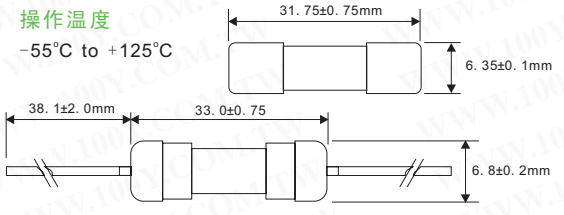

Conquer_ADL/ADP 系列保险丝

详细产品规格 - 请点击 cn.100y.com.tw

中断的规定值
10mA~10A: 10,000 amperes at 125V AC
10mA~1A: 35 amperes at 250V AC
1.5A~3.5A: 100 amperes at 250V AC
3.75A~8A: 200 amperes at 250V AC

物理规格
材质: 玻璃管 / 镀镍黄铜盖帽
导线: 直径 $\Phi 0.8\text{mm}$ 14A 和较少
直径 $\Phi 1.0\text{mm}$ 大约在 13A 到 19A
直径 $\Phi 1.2\text{mm}$ 大约在 20A

100Y 编号	厂商编号	制造厂商	说明	IR (A)	电容量	电压	规格
37422	ADL-0.01A	Conquer	慢熔玻璃管保险丝	10kA/125Vac	0.25A	250V	6.3 * 32mm
37423	ADL-0.02A	Conquer	慢熔玻璃管保险丝	10kA/125Vac	0.02A	250V	6.3 * 32mm
37425	ADL-0.032A	Conquer	慢熔玻璃管保险丝	10kA/125Vac	0.032A	250V	6.3 * 32mm
37424	ADL-0.03A	Conquer	慢熔玻璃管保险丝	6.3 * 32mm	0.03A	250V	6.3 * 32mm
37427	ADL-0.04A	Conquer	慢熔玻璃管保险丝	10kA/125Vac	0.04A	250V	6.3 * 32mm
37428	ADL-0.05A	Conquer	慢熔玻璃管保险丝	10kA/125Vac	0.05A	250V	6.3 * 32mm
37429	ADL-0.063A	Conquer	慢熔玻璃管保险丝	10kA/125Vac	0.063A	250V	6.3 * 32mm
37430	ADL-0.07A	Conquer	慢熔玻璃管保险丝	10kA/125Vac	0.07A	250V	6.3 * 32mm
37431	ADL-0.08A	Conquer	慢熔玻璃管保险丝	10kA/125Vac	0.08A	250V	6.3 * 32mm
37435	ADL-0.125A	Conquer	慢熔玻璃管保险丝	10kA/125Vac	0.125A	250V	6.3 * 32mm
37436	ADL-0.15A	Conquer	慢熔玻璃管保险丝	10kA/125Vac	0.15A	250V	6.3 * 32mm
37437	ADL-0.16A	Conquer	慢熔玻璃管保险丝	10kA/125Vac	0.16A	250V	6.3 * 32mm
37438	ADL-0.175A	Conquer	慢熔玻璃管保险丝	10kA/125Vac	0.175A	250V	6.3 * 32mm
37439	ADL-0.18A	Conquer	慢熔玻璃管保险丝	10kA/125Vac	0.18A	250V	6.3 * 32mm
37434	ADL-0.1A	Conquer	慢熔玻璃管保险丝	10kA/125Vac	0.1A	250V	6.3 * 32mm
37440	ADL-0.2A	Conquer	慢熔玻璃管保险丝	10kA/125Vac	0.2A	250V	6.3 * 32mm
37465	ADL-12A(W)	Conquer	慢熔玻璃管保险丝		12A	250V	6.3 * 32mm
37466	ADL-13A(W)	Conquer	慢熔玻璃管保险丝		13A	250V	6.3 * 32mm
13022	ADL-15A(W)	Conquer	慢熔玻璃管保险丝		15A	250V	6.3 * 32mm

服务专线: 台湾: 886-3-5753170
传 真: 台湾: 886-3-5753172
E-mail: 台湾: sale@100y.com.tw

深圳: 86-755-83298787
深圳: 86-755-83640655
深圳: 100y@163.com

上海: 86-21-34970699
上海: 86-21-64605107
上海: 100y-1@163.com