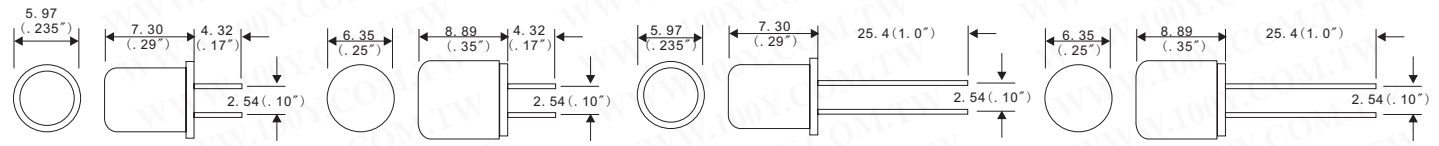

运行温度: 273 和 279: -55. oC 到 85. oC 272 和 278: -55. oC 到 125. oC

100Y 编号	厂商编号	制造厂商	说明	电容量	电压	IR	规格
37311	272 001	Littelfuse	特快熔断超小型插入式保险丝	1A	125V	10kA/125Vac	5.97*7.30mm
37313	272 002	Littelfuse	特快熔断超小型插入式保险丝	2A	125V	10kA/125Vac	5.97*7.30mm
37314	272 003	Littelfuse	特快熔断超小型插入式保险丝	3A	125V	10kA/125Vac	5.97*7.30mm
37315	272 004	Littelfuse	特快熔断超小型插入式保险丝	4A	125V	10kA/125Vac	5.97*7.30mm
37316	272 005	Littelfuse	特快熔断超小型插入式保险丝	5A	125V	10kA/125Vac	10kA/125Vac
37312	272 01.5	Littelfuse	特快熔断超小型插入式保险丝	1.5A	125V	10kA/125Vac	5.97*7.30mm
37276	272.002	Littelfuse	特快熔断超小型插入式保险丝	0.002A	125V	10kA/125Vac	5.97*7.30mm
37277	272.005	Littelfuse	特快熔断超小型插入式保险丝	0.005A	125V	10kA/125Vac	5.97*7.30mm
37278	272.010	Littelfuse	特快熔断超小型插入式保险丝	0.01A	125V	10kA/125Vac	5.97*7.30mm
37279	272.015	Littelfuse	特快熔断超小型插入式保险丝	0.015A	125V	10kA/125Vac	5.97*7.30mm
37280	272.031	Littelfuse	特快熔断超小型插入式保险丝	0.031A	125V	10kA/125Vac	5.97*7.30mm
37296	272.050	Littelfuse	特快熔断超小型插入式保险丝	0.05A	125V	10kA/125Vac	5.97*7.30mm
37297	272.062	Littelfuse	特快熔断超小型插入式保险丝	0.062A	125V	10kA/125Vac	5.97*7.30mm
37298	272.100	Littelfuse	特快熔断超小型插入式保险丝	0.1A	125V	10kA/125Vac	5.97*7.30mm
37299	272.125	Littelfuse	特快熔断超小型插入式保险丝	0.125A	125V	10kA/125Vac	5.97*7.30mm
37300	272.200	Littelfuse	特快熔断超小型插入式保险丝	0.2A	125V	10kA/125Vac	5.97*7.30mm
37302	272.250	Littelfuse	特快熔断超小型插入式保险丝	0.25A	125V	10kA/125Vac	5.97*7.30mm
37303	272.300	Littelfuse	特快熔断超小型插入式保险丝	0.3A	125V	10kA/125Vac	5.97*7.30mm
37304	272.400	Littelfuse	特快熔断超小型插入式保险丝	0.4A	125V	10kA/125Vac	5.97*7.30mm
37305	272.500	Littelfuse	特快熔断超小型插入式保险丝	0.5A	125V	10kA/125Vac	5.97*7.30mm
37306	272.600	Littelfuse	特快熔断超小型插入式保险丝	0.6A	125V	10kA/125Vac	5.97*7.30mm
37307	272.700	Littelfuse	特快熔断超小型插入式保险丝	0.7A	125V	10kA/125Vac	5.97*7.30mm
37309	272.750	Littelfuse	特快熔断超小型插入式保险丝	0.75A	125V	10kA/125Vac	5.97*7.30mm
37310	272.800	Littelfuse	特快熔断超小型插入式保险丝	0.8A	125V	10kA/125Vac	5.97*7.30mm
37273	273 001	Littelfuse	特快熔断超小型插入式保险丝	1A	125V	10kA/125Vac	6.35*8.89mm
37275	273 005	Littelfuse	特快熔断超小型插入式保险丝	5A	125V	10kA/125Vac	6.35*8.89mm
28661	273-0.125A	Littelfuse	特快熔断超小型插入式保险丝	0.125A	125V	10kA/125Vac	6.35*8.89mm
28662	273-0.2A	Littelfuse	特快熔断超小型插入式保险丝	0.2A	125V	10kA/125Vac	6.35*8.89mm
28663	273-1.5A	Littelfuse	特快熔断超小型插入式保险丝	1.5A	125V	10kA/125Vac	6.35*8.89mm
28664	273-15mA	Littelfuse	特快熔断超小型插入式保险丝	0.015A	125V	10kA/125Vac	6.35*8.89mm