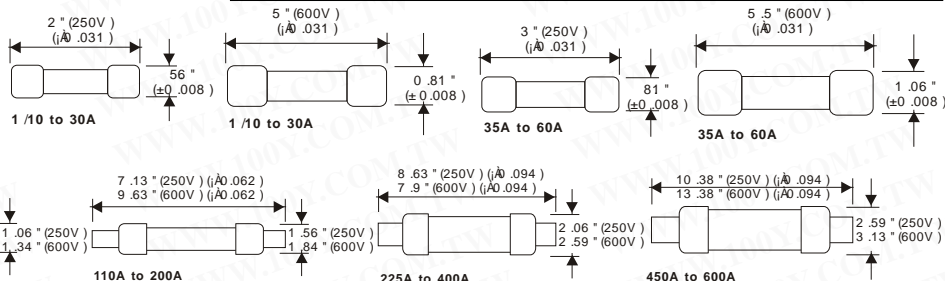

## Bussmann\_NON&NOS 系列保险丝

详细产品规格 - 请点击 [cn.100y.com.tw](http://cn.100y.com.tw)

安培 :1/8 to 600A

电压 :

NON :250Vac ,125Vdc (0 -100Aa)

NOS :600Vac Non-current-limiting

总说明 :

- 保护照明, 过热和电路短路现象相对较低。
- 以前的熔断丝没有时间的任何可感知程度 - 延迟而且如此不应该被在线路指定哪里大的短期居留者或马达的超载发生
- 因为一般用途电路, 在线路的安培等级按规定尺寸制作
- 发动机电路的规格为: 300% to 400%