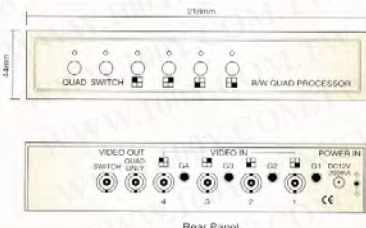

100Y 编号	厂商编号	说明
15911	APT-1300	电源遥控器 1对1 110V 60Hz 1000W
10161	VS-05	神奇遥控开关
6421	VS1-3	遥控自动分段开关套件

CCTV 控系统+配件

CCD 分配器+跳台机+分割机

详细产品规格 - 请点击 cn.100y.com.tw

KBQ-401

Rear Panel

黑白经济型分割处理器

讯号格式: EIA / CCIR