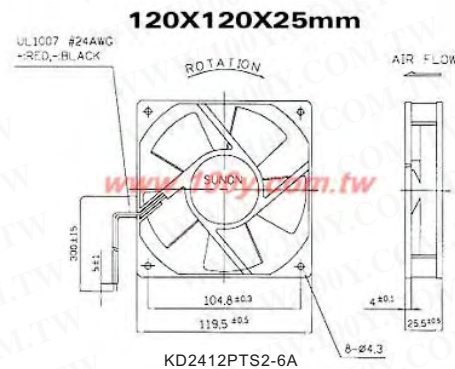

KD2409PTS3.13.A
KD2408PTS3.13.A

60x60x25 mm

Model	P/N	Bearing	(VDC)	(AMP)	(WATTS)	(RPM)	(CFM)	(Inch-H2O)	(dBA)	(g)
KD1206PTS1	13	Sleeve	12	0.13	1.6	4400	23.0	0.24	32	73

80x80x25 mm

Model	P/N	Bearing	(VDC)	(AMP)	(WATTS)	(RPM)	(CFM)	(Inch-H2O)	(dBA)	(g)
KD2408PTS1	13.A	Sleeve	24	0.08	1.9	3000	40.0	0.18	33	80
KD2408PTS3	13.A	Sleeve	24	0.05	1.2	2300	31.0	0.11	26	80

92x92x25 mm

Model	P/N	Bearing	(VDC)	(AMP)	(WATTS)	(RPM)	(CFM)	(Inch-H2O)	(dBA)	(g)
KD2409PTS1	13.A	Sleeve	24	0.09	2.2	2800	49.0	0.16	34	95
KD2409PTS3	13.A	Sleeve	24	0.05	1.2	2200	39.0	0.11	28	95

120X120X25 mm

Model	P/N	Bearing	(VDC)	(AMP)	(WATTS)	(RPM)	(CFM)	(Inch-H2O)	(dBA)	(g)
KD2412PTB1-6A		☉	24	0.22	5.3	3100	90	0.28	44.5	200
KD2412PTS2-6A		☉	24	0.17	4.1	2700	78	0.21	40	200

Motor

Patented Brushless DC motor design.

100Y 编号	厂商编号	制造厂商	说明	尺寸(mm)	电压	r.p.m	电流(A)	Watts	Air Flow(CFM)	Noise (dBA)	Ball/Sleeve
27079	KD1204PKV3(MS).M	SUNON	风扇带线式	40*40*20	12V	5200	0.05A	0.6W	6.3	18	VAPO
40179	KD1206PTS1.H.M	SUNON	风扇带线式	60*60*25mm	12			1.9			Sleeve
12105	KD1212PTB1-6A	SUNON	风扇带线式	120*120*25	12V	3100		4.8	90	44.5	Ball
28060	KD2405PFS1-8	SUNON	DC 风扇带线式	50*50*10	24V	5400		1	10.2	31.5	Sleeve
33536	KD2408PTS1.13.A.GN	SUNON	DC 风扇带线式	80*80*25mm	24V	3000	0.067	1.6	40	33	Sleeve
28474	KD2408PTS1.13.AF	SUNON	风扇带线式	80*80*25mm	24V	3000	0.08	1.9	40	33	Sleeve
29360	KD2408PTS3.13.A	SUNON	风扇带线式	80*80*25mm	24V	2300	0.05	1.2	31.0	26	Sleeve
39919	KD2409PTS1.13.A.GN	SUNON	风扇带线式	92*92*25mm	24Vdc	2800	0.08	1.9W	49	34	Sleeve
29361	KD2409PTS3.13.A	SUNON	风扇带线式	92*92*25mm	24Vdc	2200	0.05	1.2	39	28	Sleeve
27105	KD2412PTB1-6AR	SUNON	风扇带线式风扇	120*120*25	24V		0.24A				2BALL
28243	KD2412PTB1-6AR-100cm 线	SUNON	风扇带线式风扇	120*120*25	24V		0.24A				2BALL
16227	KD2412PTS2-6A	SUNON	风扇带线式	120*120*25mm	24	2700	0.2A	4.8	78	40	Sleeve Bearing
13334	KS2412PTS2-6A	SUNON	风扇带线式	120*120*25mm	24V	2700		4.8	78	40	Sleeve