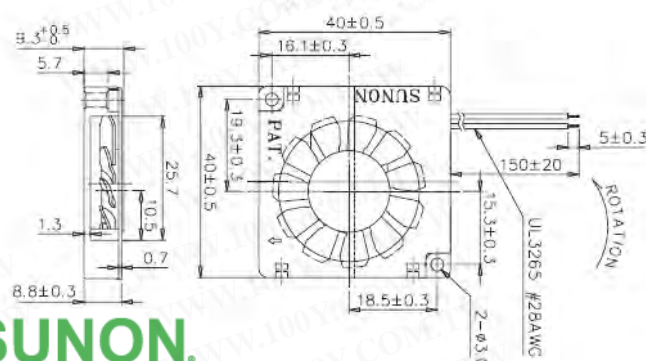

DC 风扇

详细产品规格 - 请点击 cn.100y.com.tw

Description: 风扇带线式
Volt.: 5V
r.p.m: 12000
Current(A): 0.18A
Watts: 0.9
Air Flow(CFM): 0.9
Noise (dBA): 34
Ball/Sleeve: Ball
Size(mm): 25*25*10

SUNON.

GB0504AFB1-8
Description: DC风扇
Volt.: 5V
r.p.m: 6500
Current(A): 0.06
Watts: 0.3
Air Flow(CFM): 1.8
Noise (dBA): 31
Ball/Sleeve: BALL
Size(mm): 40*40*9

SUNON.

100Y 编号	厂商编号	制造厂商	说明	尺寸(mm)	电压	r.p.m	电流(A)	Watts	Air Flow(CFM)	Noise (dBA)	Ball/Sleeve
25781	GB0502AFB1-8	SUNON	风扇带线式	25*25*10	5V	12000	0.18A	0.9	0.9	34	Ball
23607	GB0504AFB1-8	SUNON	DC 风扇	40*40*9	5V	6500	0.06	0.3	1.8	31	BALL

F-5*5/3P
Description: 风扇+小3P接头
Volt.: 12V
Current(A): 0.08
Watts: 0.96
Ball/Sleeve: Sleeve
Size(mm): 50*50*1.4mm

100Y 编号	厂商编号	制造厂商	说明	尺寸(mm)	电压	r.p.m	电流(A)	Watts	Air Flow(CFM)	Noise (dBA)	Ball/Sleeve
37113	DF1212025SM-3	Dynaeon	风扇带线式	120*120*25.4mm	12Vdc	2200	0.38A		76.63	38.64	Sleeve
31124	F-5*5/3P	SCE	风扇+小 3P 接头	50*50*1.4mm	12V		0.08	0.96			Sleeve
36415	F-5*5/4P	SCE	风扇+大 4P 接头	50*50*16mm	12V	2500	0.08		28.2		Sleeve

100Y 编号	厂商编号	说明	尺寸(mm)	电压	r.p.m	电流(A)	Watts	Air Flow(CFM)	Noise (dBA)	Ball/Sleeve
28719	3610KL-04W-B69	DC 风扇	92mm*92mm*25mm	12V	3600	0.43A	5.16W	61.8	44.5	Ball Bearing
22119	MCKDE2412PTB2-6A	风扇	120*120*25mm	24V	2800	0.17A	4.8W	80	11	BALL