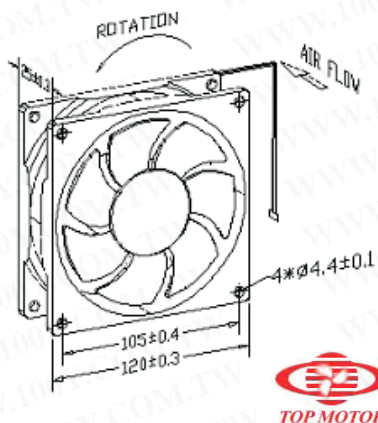

DC 风扇

详细产品规格 - 请点击 cn.100y.com.tw

Description: 风扇带线式
Volt.: 5V
r.p.m: 12000
Current(A): 0.18A
Watts: 0.9
Air Flow(CFM): 0.9
Noise (dBA): 34
Ball/Sleeve: Ball
Size(mm): 25*25*10

SUNON.

GB0504AFB1-8
Description: DC风扇
Volt.: 5V
r.p.m: 6500
Current(A): 0.06
Watts: 0.3
Air Flow(CFM): 1.8
Noise (dBA): 31
Ball/Sleeve: BALL
Size(mm): 40*40*9

SUNON.

100Y 编号	厂商编号	制造厂商	说明	尺寸(mm)	电压	r.p.m	电流(A)	Watts	Air Flow(CFM)	Noise (dBA)	Ball/Sleeve
25781	GB0502AFB1-8	SUNON	风扇带线式	25*25*10	5V	12000	0.18A	0.9	0.9	34	Ball
23607	GB0504AFB1-8	SUNON	DC 风扇	40*40*9	5V	6500	0.06	0.3	1.8	31	BALL

DF1212025SM-3
电压 (VDC) : 12/24/48
转速 (RPM) : 1800-2900
风量 (CFM) : 62.7-105.04
电流 (AMP) : 0.13-0.8
功率 (WATTS) : 3-13.22

F-5*5/4P
Description: 风扇+大4P接头
Volt.: 12V
r.p.m: 2500
Current(A): 0.08
Air Flow(CFM): 28.2
Ball/Sleeve: Sleeve
Size(mm): 50*50*16mm

F-5*5/3P
Description: 风扇+小3P接头
Volt.: 12V
Current(A): 0.08
Watts: 0.96
Ball/Sleeve: Sleeve
Size(mm): 50*50*1.4mm

100Y 编号	厂商编号	制造厂商	说明	尺寸(mm)	电压	r.p.m	电流(A)	Watts	Air Flow(CFM)	Noise (dBA)	Ball/Sleeve
37113	DF1212025SM-3	Dynaeon	风扇带线式	120*120*25.4mm	12Vdc	2200	0.38A		76.63	38.64	Sleeve
31124	F-5*5/3P	SCE	风扇+小 3P 接头	50*50*1.4mm	12V		0.08	0.96			Sleeve
36415	F-5*5/4P	SCE	风扇+大 4P 接头	50*50*16mm	12V	2500	0.08		28.2		Sleeve