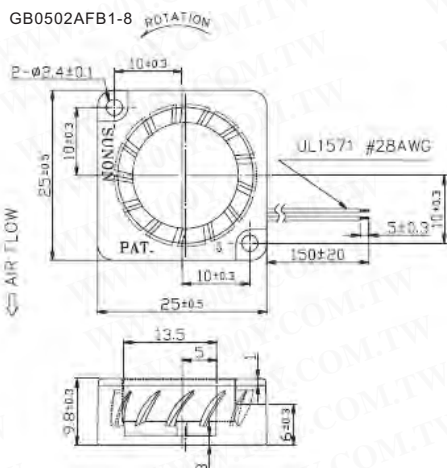

DC 风扇

详细产品规格 - 请点击 cn.100y.com.tw

Description: 风扇带线式
Volt.: 5V
r.p.m: 12000
Current(A): 0.18A
Watts: 0.9
Air Flow(CFM): 0.9
Noise (dBA): 34
Ball/Sleeve: Ball
Size(mm): 25*25*10

SUNON.

GB0504AFB1-8
Description: DC风扇
Volt.: 5V
r.p.m: 6500
Current(A): 0.06
Watts: 0.3
Air Flow(CFM): 1.8
Noise (dBA): 31
Ball/Sleeve: BALL
Size(mm): 40*40*9

F-5*5/3P
Description: 风扇+小3P接头
Volt.: 12V
Current(A): 0.08
Watts: 0.96
Ball/Sleeve: Sleeve
Size(mm): 50*50*1.4mm

100Y 编号	厂商编号	制造厂商	说明	尺寸(mm)	电压	r.p.m	电流(A)	Watts	Air Flow(CFM)	Noise (dBA)	Ball/Sleeve
37113	DF1212025SM-3	Dynaeon	风扇带线式	120*120*25.4mm	12Vdc	2200	0.38A		76.63	38.64	Sleeve
31124	F-5*5/3P	SCE	风扇+小 3P 接头	50*50*1.4mm	12V		0.08	0.96			Sleeve
36415	F-5*5/4P	SCE	风扇+大 4P 接头	50*50*16mm	12V	2500	0.08		28.2		Sleeve

3610KL-04W-B69
Description: DC 风扇
Volt.: 12V
r.p.m: 3600
Current(A): 0.43A
Watts: 5.16W
Air Flow(CFM): 61.8
Noise (dBA): 44.5
Ball/Sleeve: Ball Bearing
Size(mm): 92mm*92mm*25mm

MCKDE2412PTB2-6A
Description: 风扇
Volt.: 24V
r.p.m: 2800
Current(A): 0.17A
Watts: 4.8W
Air Flow(CFM): 80
Noise (dBA): 11
Ball/Sleeve: BALL
Size(mm): 120*120*25mm

100Y 编号	厂商编号	说明	尺寸(mm)	电压	r.p.m	电流(A)	Watts	Air Flow(CFM)	Noise (dBA)	Ball/Sleeve
28719	3610KL-04W-B69	DC 风扇	92mm*92mm*25mm	12V	3600	0.43A	5.16W	61.8	44.5	Ball Bearing
22119	MCKDE2412PTB2-6A	风扇	120*120*25mm	24V	2800	0.17A	4.8W	80	11	BALL