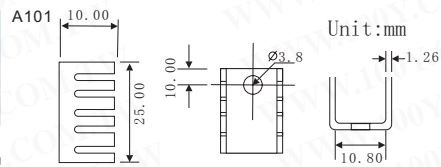

大型高热量用散热片

详细产品规格 - 请点击cn.100y.com.tw

- NOTES:**
1. MADE FROM AAVID EXTRUSION 69800.
 2. FINISH TO BE BLACKANODIZE PER MIL-A-8625, TYPE II, CLASS 2. FOR REFERENCE, TYPICAL BREAKDOWN VOLTAGE >300V.
 3. BREAK ALL SHARP EDGES, DE-BURR AND REMOVE ALL LOOSE CHIPS.
 4. MARK WITH CONTRASTING INK "HS30" IF SPECIFIED BY PURCHASE ORDER. DO NOT MARK PART WITH REV. LEVEL.
 5. UNLESS OTHERWISE SPECIFIED, ALL DIMENSIONS ARE IN INCHES.
 6. TOLERANCES - UNLESS .XX = ±.015 OTHERWISE SPECIFIED .XXX = ±.005 ANG. = ±.5°
 7. RθSA = 0.5°C/W
 8. WEIGHT: 4 lbs 9 oz (2.06 kg)

100Y 编号 20003	厂商编号 HS30	制造厂商 APEX	说明 散热片
------------------	--------------	--------------	-----------

单体式散热片

详细产品规格 - 请点击cn.100y.com.tw

100Y 编号	厂商编号	说明	尺寸
11443	45*45	CPU 散热片+SEKISUI #5760 导热胶(双面)	45W*45H*9D
16971	A101	散热片 黑色	25*14*10mm
16970	A102	散热片 黑色	19*13*10mm
16969	A103	散热片 黑色	19*13*12mm
8354	AK-087-25mm	散热片 黑色	43W*25H*13D
1748	AK-109-200mm	散热片 黑色	102W*25H*200D
1756	AK-122-25mm+Pin	散热片 黑色	42W*25H*25Dmm
5991	AK-141-50mm	黑色散热片	50W*21D*50H
1751	AK-150	黑色散热片	20W*24H*25D
1749	AK-198	T0-3 散热片	48L*34W*25H