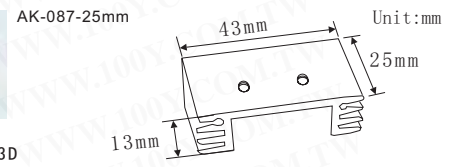

大型高热量用散热片

详细产品规格 - 请点击cn.100y.com.tw

- NOTES:**
1. MADE FROM AAVID EXTRUSION 69800.
 2. FINISH TO BE BLACKANODIZE PER MIL-A-8625, TYPE II, CLASS 2. FOR REFERENCE, TYPICAL BREAKDOWN VOLTAGE >300V.
 3. BREAK ALL SHARP EDGES, DE-BURR AND REMOVE ALL LOOSE CHIPS.
 4. MARK WITH CONTRASTING INK "HS30" IF SPECIFIED BY PURCHASE ORDER. DO NOT MARK PART WITH REV. LEVEL.
 5. UNLESS OTHERWISE SPECIFIED, ALL DIMENSIONS ARE IN INCHES.
 6. TOLERANCES - UNLESS .XX = ±.015 OTHERWISE SPECIFIED .XXX = ±.005 ANG. = ±.5°
 7. RθSA = 0.5°C/W
 8. WEIGHT: 4 lbs 9 oz (2.06 kg)

100Y 编号 20003	厂商编号 HS30	制造厂商 APEX	说明 散热片
------------------	--------------	--------------	-----------

单体式散热片

详细产品规格 - 请点击cn.100y.com.tw

100Y 编号	厂商编号	说明	尺寸
11443	45*45	CPU 散热片+SEKISUI #5760 导热胶(双面)	45W*45H*9D
16971	A101	散热片 黑色	25*14*10mm
16970	A102	散热片 黑色	19*13*10mm
16969	A103	散热片 黑色	19*13*12mm
8354	AK-087-25mm	散热片 黑色	43W*25H*13D
1748	AK-109-200mm	散热片 黑色	102W*25H*200D
1756	AK-122-25mm+Pin	散热片 黑色	42W*25H*25Dmm
5991	AK-141-50mm	黑色散热片	50W*21D*50H
1751	AK-150	黑色散热片	20W*24H*25D
1749	AK-198	T0-3 散热片	48L*34W*25H