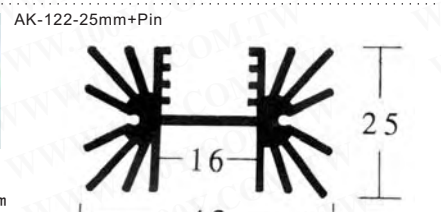

大型高热量用散热片

详细产品规格 - 请点击cn.100y.com.tw

- NOTES:**
1. MADE FROM AAVID EXTRUSION 69800.
 2. FINISH TO BE BLACKANODIZE PER MIL-A-8625, TYPE II, CLASS 2. FOR REFERENCE, TYPICAL BREAKDOWN VOLTAGE >300V.
 3. BREAK ALL SHARP EDGES, DE-BURR AND REMOVE ALL LOOSE CHIPS.
 4. MARK WITH CONTRASTING INK "HS30" IF SPECIFIED BY PURCHASE ORDER. DO NOT MARK PART WITH REV. LEVEL.
 5. UNLESS OTHERWISE SPECIFIED, ALL DIMENSIONS ARE IN INCHES.
 6. TOLERANCES - UNLESS .XX = ±.015 OTHERWISE SPECIFIED .XXX = ±.005 ANG. = ±.5°
 7. RθSA = 0.5°C/W
 8. WEIGHT: 4 lbs 9 oz (2.06 kg)

100Y 编号 20003	厂商编号 HS30	制造厂商 APEX	说明 散热片
------------------	--------------	--------------	-----------

单体式散热片

详细产品规格 - 请点击cn.100y.com.tw

100Y 编号	厂商编号	说明	尺寸
11443	45*45	CPU 散热片+SEKISUI #5760 导热胶(双面)	45W*45H*9D
16971	A101	散热片 黑色	25*14*10mm
16970	A102	散热片 黑色	19*13*10mm
16969	A103	散热片 黑色	19*13*12mm
8354	AK-087-25mm	散热片 黑色	43W*25H*13D
1748	AK-109-200mm	散热片 黑色	102W*25H*200D
1756	AK-122-25mm+Pin	散热片 黑色	42W*25H*25Dmm
5991	AK-141-50mm	黑色散热片	50W*21D*50H
1751	AK-150	黑色散热片	20W*24H*25D
1749	AK-198	T0-3 散热片	48L*34W*25H