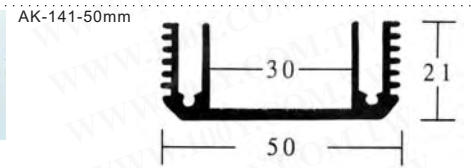

大型高热量用散热片

详细产品规格 - 请点击cn.100y.com.tw

- NOTES:**
1. MADE FROM AAVID EXTRUSION 69800.
 2. FINISH TO BE BLACKANODIZE PER MIL-A-8625, TYPE II, CLASS 2. FOR REFERENCE, TYPICAL BREAKDOWN VOLTAGE >300V.
 3. BREAK ALL SHARP EDGES, DE-BURR AND REMOVE ALL LOOSE CHIPS.
 4. MARK WITH CONTRASTING INK "HS30" IF SPECIFIED BY PURCHASE ORDER. DO NOT MARK PART WITH REV. LEVEL.
 5. UNLESS OTHERWISE SPECIFIED, ALL DIMENSIONS ARE IN INCHES.
 6. TOLERANCES - UNLESS .XX = ±.015 OTHERWISE SPECIFIED .XXX = ±.005 ANG. = ±.5°
 7. RθSA = 0.5°C/W
 8. WEIGHT: 4 lbs 9 oz (2.06 kg)

100Y 编号 20003	厂商编号 HS30	制造厂商 APEX	说明 散热片
------------------	--------------	--------------	-----------

单体式散热片

详细产品规格 - 请点击cn.100y.com.tw

100Y 编号	厂商编号	说明	尺寸
11443	45*45	CPU 散热片+SEKISUI #5760 导热胶(双面)	45W*45H*9D
16971	A101	散热片 黑色	25*14*10mm
16970	A102	散热片 黑色	19*13*10mm
16969	A103	散热片 黑色	19*13*12mm
8354	AK-087-25mm	散热片 黑色	43W*25H*13D
1748	AK-109-200mm	散热片 黑色	102W*25H*200D
1756	AK-122-25mm+Pin	散热片 黑色	42W*25H*25Dmm
5991	AK-141-50mm	黑色散热片	50W*21D*50H
1751	AK-150	黑色散热片	20W*24H*25D
1749	AK-198	T0-3 散热片	48L*34W*25H