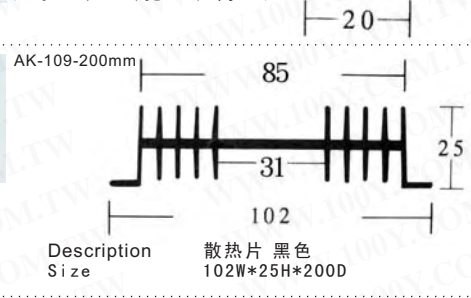

大型高热量用散热片

详细产品规格 - 请点击cn.100y.com.tw

- NOTES:**
1. MADE FROM AAVID EXTRUSION 69800.
 2. FINISH TO BE BLACKANODIZE PER MIL-A-8625, TYPE II, CLASS 2. FOR REFERENCE, TYPICAL BREAKDOWN VOLTAGE >300V.
 3. BREAK ALL SHARP EDGES, DE-BURR AND REMOVE ALL LOOSE CHIPS.
 4. MARK WITH CONTRASTING INK "HS30" IF SPECIFIED BY PURCHASE ORDER. DO NOT MARK PART WITH REV. LEVEL.
 5. UNLESS OTHERWISE SPECIFIED, ALL DIMENSIONS ARE IN INCHES.
 6. TOLERANCES - UNLESS .XX = ±.015 OTHERWISE SPECIFIED .XXX = ±.005 ANG. = ±.5°
 7. RθSA = 0.5°C/W
 8. WEIGHT: 4 lbs 9 oz (2.06 kg)

100Y 编号 20003	厂商编号 HS30	制造厂商 APEX	说明 散热片
------------------	--------------	--------------	-----------

单体式散热片

详细产品规格 - 请点击cn.100y.com.tw

100Y 编号	厂商编号	说明	尺寸
11443	45*45	CPU 散热片+SEKISUI #5760 导热胶(双面)	45W*45H*9D
16971	A101	散热片 黑色	25*14*10mm
16970	A102	散热片 黑色	19*13*10mm
16969	A103	散热片 黑色	19*13*12mm
8354	AK-087-25mm	散热片 黑色	43W*25H*13D
1748	AK-109-200mm	散热片 黑色	102W*25H*200D
1756	AK-122-25mm+Pin	散热片 黑色	42W*25H*25Dmm
5991	AK-141-50mm	黑色散热片	50W*21D*50H
1751	AK-150	黑色散热片	20W*24H*25D
1749	AK-198	T0-3 散热片	48L*34W*25H