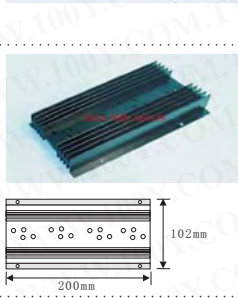

大型高热量用散热片

详细产品规格 - 请点击cn.100y.com.tw

- NOTES:**
1. MADE FROM AAVID EXTRUSION 69800.
 2. FINISH TO BE BLACKANODIZE PER MIL-A-8625, TYPE II, CLASS 2. FOR REFERENCE, TYPICAL BREAKDOWN VOLTAGE >300V.
 3. BREAK ALL SHARP EDGES, DE-BURR AND REMOVE ALL LOOSE CHIPS.
 4. MARK WITH CONTRASTING INK "HS30" IF SPECIFIED BY PURCHASE ORDER. DO NOT MARK PART WITH REV. LEVEL.
 5. UNLESS OTHERWISE SPECIFIED, ALL DIMENSIONS ARE IN INCHES.
 6. TOLERANCES - UNLESS .XX = ±.015 OTHERWISE SPECIFIED .XXX = ±.005 ANG. = ±.5°
 7. RθSA = 0.5°C/W
 8. WEIGHT: 4 lbs 9 oz (2.06 kg)

100Y 编号 20003	厂商编号 HS30	制造厂商 APEX	说明 散热片
------------------	--------------	--------------	-----------

单体式散热片

详细产品规格 - 请点击cn.100y.com.tw

100Y 编号	厂商编号	说明	尺寸
11443	45*45	CPU 散热片+SEKISUI #5760 导热胶(双面)	45W*45H*9D
16971	A101	散热片 黑色	25*14*10mm
16970	A102	散热片 黑色	19*13*10mm
16969	A103	散热片 黑色	19*13*12mm
8354	AK-087-25mm	散热片 黑色	43W*25H*13D
1748	AK-109-200mm	散热片 黑色	102W*25H*200D
1756	AK-122-25mm+Pin	散热片 黑色	42W*25H*25Dmm
5991	AK-141-50mm	黑色散热片	50W*21D*50H
1751	AK-150	黑色散热片	20W*24H*25D
1749	AK-198	T0-3 散热片	48L*34W*25H