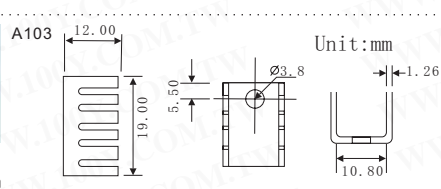

大型高热量用散热片

详细产品规格 - 请点击cn.100y.com.tw

- NOTES:**
1. MADE FROM AAVID EXTRUSION 69800.
 2. FINISH TO BE BLACKANODIZE PER MIL-A-8625, TYPE II, CLASS 2. FOR REFERENCE, TYPICAL BREAKDOWN VOLTAGE >300V.
 3. BREAK ALL SHARP EDGES, DE-BURR AND REMOVE ALL LOOSE CHIPS.
 4. MARK WITH CONTRASTING INK "HS30" IF SPECIFIED BY PURCHASE ORDER. DO NOT MARK PART WITH REV. LEVEL.
 5. UNLESS OTHERWISE SPECIFIED, ALL DIMENSIONS ARE IN INCHES.
 6. TOLERANCES - UNLESS .XX = ±.015 OTHERWISE SPECIFIED .XXX = ±.005 ANG. = ±.5°
 7. RθSA = 0.5°C/W
 8. WEIGHT: 4 lbs 9 oz (2.06 kg)

100Y 编号 20003	厂商编号 HS30	制造厂商 APEX	说明 散热片
------------------	--------------	--------------	-----------

单体式散热片

详细产品规格 - 请点击cn.100y.com.tw

100Y 编号	厂商编号	说明	尺寸
11443	45*45	CPU 散热片+SEKISUI #5760 导热胶(双面)	45W*45H*9D
16971	A101	散热片 黑色	25*14*10mm
16970	A102	散热片 黑色	19*13*10mm
16969	A103	散热片 黑色	19*13*12mm
8354	AK-087-25mm	散热片 黑色	43W*25H*13D
1748	AK-109-200mm	散热片 黑色	102W*25H*200D
1756	AK-122-25mm+Pin	散热片 黑色	42W*25H*25Dmm
5991	AK-141-50mm	黑色散热片	50W*21D*50H
1751	AK-150	黑色散热片	20W*24H*25D
1749	AK-198	T0-3 散热片	48L*34W*25H