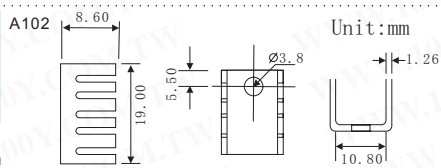

大型高热量用散热片

详细产品规格 - 请点击cn.100y.com.tw

- NOTES:**
1. MADE FROM AAVID EXTRUSION 69800.
 2. FINISH TO BE BLACKANODIZE PER MIL-A-8625, TYPE II, CLASS 2. FOR REFERENCE, TYPICAL BREAKDOWN VOLTAGE >300V.
 3. BREAK ALL SHARP EDGES, DE-BURR AND REMOVE ALL LOOSE CHIPS.
 4. MARK WITH CONTRASTING INK "HS30" IF SPECIFIED BY PURCHASE ORDER. DO NOT MARK PART WITH REV. LEVEL.
 5. UNLESS OTHERWISE SPECIFIED, ALL DIMENSIONS ARE IN INCHES.
 6. TOLERANCES - UNLESS .XX = ±.015 OTHERWISE SPECIFIED .XXX = ±.005 ANG. = ±.5°
 7. RθSA = 0.5°C/W
 8. WEIGHT: 4 lbs 9 oz (2.06 kg)

100Y 编号 20003	厂商编号 HS30	制造厂商 APEX	说明 散热片
------------------	--------------	--------------	-----------

单体式散热片

详细产品规格 - 请点击cn.100y.com.tw

100Y 编号	厂商编号	说明	尺寸
11443	45*45	CPU 散热片+SEKISUI #5760 导热胶(双面)	45W*45H*9D
16971	A101	散热片 黑色	25*14*10mm
16970	A102	散热片 黑色	19*13*10mm
16969	A103	散热片 黑色	19*13*12mm
8354	AK-087-25mm	散热片 黑色	43W*25H*13D
1748	AK-109-200mm	散热片 黑色	102W*25H*200D
1756	AK-122-25mm+Pin	散热片 黑色	42W*25H*25Dmm
5991	AK-141-50mm	黑色散热片	50W*21D*50H
1751	AK-150	黑色散热片	20W*24H*25D
1749	AK-198	T0-3 散热片	48L*34W*25H