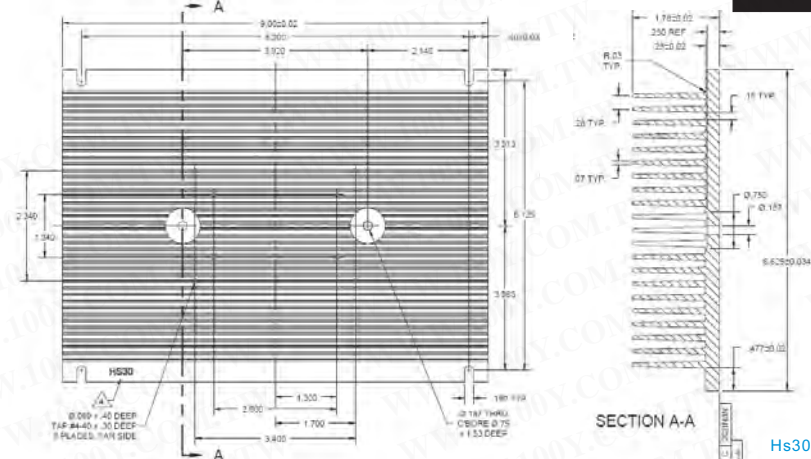

大型高热量用散热片

详细产品规格 - 请点击cn.100y.com.tw

- NOTES:**
1. MADE FROM AAVID EXTRUSION 69800.
 2. FINISH TO BE BLACKANODIZE PER MIL-A-8625, TYPE II, CLASS 2. FOR REFERENCE, TYPICAL BREAKDOWN VOLTAGE >300V.
 3. BREAK ALL SHARP EDGES, DE-BURR AND REMOVE ALL LOOSE CHIPS.
 4. MARK WITH CONTRASTING INK "HS30" IF SPECIFIED BY PURCHASE ORDER. DO NOT MARK PART WITH REV. LEVEL.
 5. UNLESS OTHERWISE SPECIFIED, ALL DIMENSIONS ARE IN INCHES.
 6. TOLERANCES - UNLESS .XX = ±.015 OTHERWISE SPECIFIED .XXX = ±.005 ANG. = ±.5°
 7. RθSA = 0.5°C/W
 8. WEIGHT: 4 lbs 9 oz (2.06 kg)

100Y 编号 20003	厂商编号 HS30	制造厂商 APEX	说明 散热片
------------------	--------------	--------------	-----------

单体式散热片

详细产品规格 - 请点击cn.100y.com.tw

100Y 编号	厂商编号	说明	尺寸
11443	45*45	CPU 散热片+SEKISUI #5760 导热胶(双面)	45W*45H*9D
16971	A101	散热片 黑色	25*14*10mm
16970	A102	散热片 黑色	19*13*10mm
16969	A103	散热片 黑色	19*13*12mm
8354	AK-087-25mm	散热片 黑色	43W*25H*13D
1748	AK-109-200mm	散热片 黑色	102W*25H*200D
1756	AK-122-25mm+Pin	散热片 黑色	42W*25H*25Dmm
5991	AK-141-50mm	黑色散热片	50W*21D*50H
1751	AK-150	黑色散热片	20W*24H*25D
1749	AK-198	T0-3 散热片	48L*34W*25H