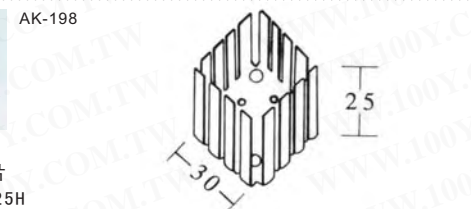

大型高热量用散热片

详细产品规格 - 请点击cn.100y.com.tw

- NOTES:**
1. MADE FROM AAVID EXTRUSION 69800.
 2. FINISH TO BE BLACKANODIZE PER MIL-A-8625, TYPE II, CLASS 2. FOR REFERENCE, TYPICAL BREAKDOWN VOLTAGE >300V.
 3. BREAK ALL SHARP EDGES, DE-BURR AND REMOVE ALL LOOSE CHIPS.
 4. MARK WITH CONTRASTING INK "HS30" IF SPECIFIED BY PURCHASE ORDER. DO NOT MARK PART WITH REV. LEVEL.
 5. UNLESS OTHERWISE SPECIFIED, ALL DIMENSIONS ARE IN INCHES.
 6. TOLERANCES - UNLESS .XX = ±.015 OTHERWISE SPECIFIED .XXX = ±.005 ANG. = ±.5°
 7. RθSA = 0.5°C/W
 8. WEIGHT: 4 lbs 9 oz (2.06 kg)

100Y 编号 20003	厂商编号 HS30	制造厂商 APEX	说明 散热片
------------------	--------------	--------------	-----------

单体式散热片

详细产品规格 - 请点击cn.100y.com.tw

100Y 编号	厂商编号	说明	尺寸
11443	45*45	CPU 散热片+SEKISUI #5760 导热胶(双面)	45W*45H*9D
16971	A101	散热片 黑色	25*14*10mm
16970	A102	散热片 黑色	19*13*10mm
16969	A103	散热片 黑色	19*13*12mm
8354	AK-087-25mm	散热片 黑色	43W*25H*13D
1748	AK-109-200mm	散热片 黑色	102W*25H*200D
1756	AK-122-25mm+Pin	散热片 黑色	42W*25H*25Dmm
5991	AK-141-50mm	黑色散热片	50W*21D*50H
1751	AK-150	黑色散热片	20W*24H*25D
1749	AK-198	T0-3 散热片	48L*34W*25H