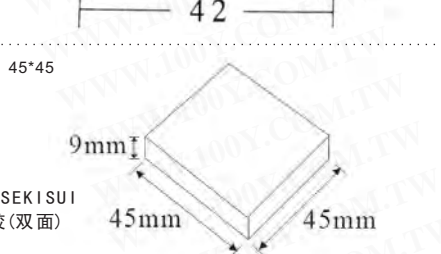

大型高热量用散热片

详细产品规格 - 请点击cn.100y.com.tw

- NOTES:**
1. MADE FROM AAVID EXTRUSION 69800.
 2. FINISH TO BE BLACKANODIZE PER MIL-A-8625, TYPE II, CLASS 2. FOR REFERENCE, TYPICAL BREAKDOWN VOLTAGE >300V.
 3. BREAK ALL SHARP EDGES, DE-BURR AND REMOVE ALL LOOSE CHIPS.
 4. MARK WITH CONTRASTING INK "HS30" IF SPECIFIED BY PURCHASE ORDER. DO NOT MARK PART WITH REV. LEVEL.
 5. UNLESS OTHERWISE SPECIFIED, ALL DIMENSIONS ARE IN INCHES.
 6. TOLERANCES - UNLESS .XX = ±.015 OTHERWISE SPECIFIED .XXX = ±.005 ANG. = ±.5°
 7. RθSA = 0.5°C/W
 8. WEIGHT: 4 lbs 9 oz (2.06 kg)

100Y 编号 20003	厂商编号 HS30	制造厂商 APEX	说明 散热片
------------------	--------------	--------------	-----------

单体式散热片

详细产品规格 - 请点击cn.100y.com.tw

100Y 编号	厂商编号	说明	尺寸
11443	45*45	CPU 散热片+SEKISUI #5760 导热胶(双面)	45W*45H*9D
16971	A101	散热片 黑色	25*14*10mm
16970	A102	散热片 黑色	19*13*10mm
16969	A103	散热片 黑色	19*13*12mm
8354	AK-087-25mm	散热片 黑色	43W*25H*13D
1748	AK-109-200mm	散热片 黑色	102W*25H*200D
1756	AK-122-25mm+Pin	散热片 黑色	42W*25H*25Dmm
5991	AK-141-50mm	黑色散热片	50W*21D*50H
1751	AK-150	黑色散热片	20W*24H*25D
1749	AK-198	T0-3 散热片	48L*34W*25H