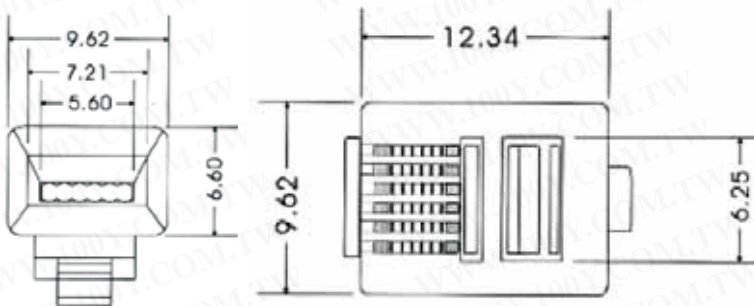

### 详细产品规格 - 请点击cn.100y.com.tw

2072 1703  
产品规格:  
尺寸: 26.5x67mm  
包装量: 10pcs/包

100Y 编号	厂商编号	说明	Type
3688	0549	3节点烟头+LED	
5310	1086	汽车点烟头附 LED	
7810	1703	汽车点烟母座	
10637	2072	焊线式汽车点烟座	焊线式汽车点烟座

### 电话头, 线, 工具和配件 电话专用转接头

2622

2631

用途: 电话通信, 无线电设备  
特性: PVC绝缘, PVC护套, 导体采用单根或多根铜丝  
结构及技术参数  
二芯: 12对 四芯: 22对  
2\*1/0.5mm 4\*1/0.42mm  
2\*1/0.8mm 4\*1/0.50mm

100Y 编号	厂商编号	说明
5902	2622	电话转换线-吊卡
6518	2631	电话 6P2C 对 2Y/7 寸

### 详细产品规格 - 请点击cn.100y.com.tw

003 2613C

**Electrical:**  
UL applications: 250 Volts ac max, AT 2 Amps.  
Dielectric with standing voltage: 500 Volts ac.  
Insulation resistance: 500  
Termination: Resistance 35 megaohms  
**Mechanical:**  
Cable to plug tensile strength: 20 lbs(89N) Min  
Durability: 2000 mating cycles.  
**Material & finish:**  
Housing: polycarbonate, UL94V-0 or UL94V-2  
Color: transparent color available.  
Contact blade: phosphor bronze  
Conductor: stranded, 24-26 AWG  
Gold plating: 3-50u' are available