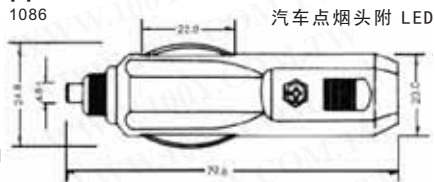

3节点烟头+LED

汽车点烟头附 LED