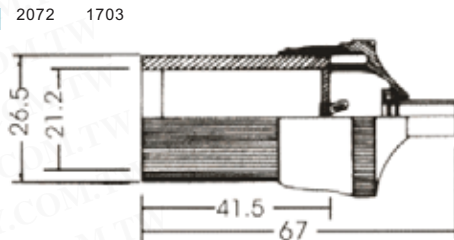

### 详细产品规格 - 请点击cn.100y.com.tw

2072 1703  
产品规格:  
尺寸: 26.5x67mm  
包装量: 10pcs/包

100Y 编号	厂商编号	说明	Type
3688	0549	3节点烟头+LED	
5310	1086	汽车点烟头附 LED	
7810	1703	汽车点烟母座	
10637	2072	焊线式汽车点烟座	焊线式汽车点烟座

### 电话头, 线, 工具和配件 电话专用转接头

2622

2631

用途: 电话通信, 无线电设备  
特性: PVC绝缘, PVC护套, 导体采用单根或多根铜丝  
结构及技术参数  
二芯: 12对 四芯: 22对  
2\*1/0.5mm 4\*1/0.42mm  
2\*1/0.8mm 4\*1/0.50mm

100Y 编号	厂商编号	说明
5902	2622	电话转换线-吊卡
6518	2631	电话 6P2C 对 2Y/7 寸