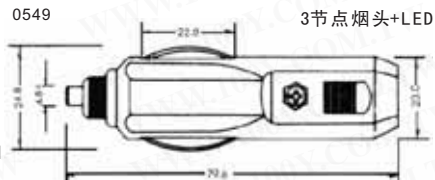

车电话配件 车电源零组件

详细产品规格 - 请点击cn.100y.com.tw

100Y 编号	厂商编号	说明	Type
3688	0549	3节点烟头+LED	
5310	1086	汽车点烟头附 LED	
7810	1703	汽车点烟母座	
10637	2072	焊线式汽车点烟座	焊线式汽车点烟座

电话头, 线, 工具和配件 电话专用转接头

用途: 电话通信, 无线电设备
特性: PVC绝缘, PVC护套, 导体采用单根或多根铜丝
结构及技术参数
二芯: 12对 四芯: 22对
2*1/0.5mm 4*1/0.42mm
2*1/0.8mm 4*1/0.50mm

100Y 编号	厂商编号	说明
5902	2622	电话转换线-吊卡
6518	2631	电话 6P2C 对 2Y/7 寸

电话/TV 插头和插座

详细产品规格 - 请点击cn.100y.com.tw

Electrical:
UL applications: 250 Volts ac max, AT 2 Amps.
Dielectric with standing voltage: 500 Volts ac.
Insulation resistance: 500
Termination: Resistance 35 megaohms
Mechanical:
Cable to plug tensile strength: 20 lbs(89N) Min
Durability: 2000 mating cycles.
Material & finish:
Housing: polycarbonate, UL94V-0 or UL94V-2
Color: transparent color available.
Contact blade: phosphor bronze
Conductor: stranded, 24-26 AWG
Gold plating: 3-50u' are available

RJ-11 6P2C 电话线押接头 x 100 pcs
产品规格
RJ-11 6P2C 电话线押接头
包装量 100pcs / 包

6P4C 电话用接头 (1包20入)
功能特色:
电话线 US 插头 6P4C
电话用透明接头

电话线押接头 x 100pcs
Description: 电话插头 / 8P8C / 扁型
Type: 8P8C

Electrical:
UL applications: 250 Volts ac max, AT 2 Amps.
Dielectric with standing voltage: 500 Volts ac.
Insulation resistance: 500
Termination: Resistance 356 megaohms
Mechanical:
Cable to plug tensile strength: 20 lbs(89N) Min
Durability: 2000 mating cycles.
Material & finish:
Housing: polycarbonate, UL94V-0 or UL94V-2
Contact blade: phosphor bronze
Conductor: stranded, 24-26 AWG
Gold plating: 3-50u' are available

100Y 编号	厂商编号	说明	type
9265	004	电话插头/8P8C/扁型	8P8C
7842	2613A	电话线 US 插头 6P2C	
11280	2613B	电话线 US 插头 6P4C	
11284	2613C	电话线 US 插头 6P6C	
16642	6094B	电话接头 4P4C	
12057	003	电话线 US 插头 6P6C