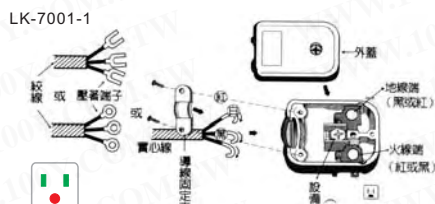

1094
1650W
AC125V 15A
转向功能使用方便,
合格检验通过特殊摔
不破材质, 安全加倍

2029
1650W
AC125V 15A
连接插头
颜色: 白 AC 125V 15A
外接使用方便, 合格检验通过
特殊摔不破材质, 安全加倍

WH-4615
2P AC 转向电源插座
颜色: 白 AC 125V 15A
外接使用方便, 合格检验通过
特殊摔不破材质, 安全加倍

National

品名:H型附接地明插头

规格:AC 125V, 15A 最大功率: 1900W

品名:T型附接地明插头

规格:AC 125V, 20A

6254
For use with a non-standard socket for special supply situation where extra protection is required for the appliance or equipment.
●Marked-'Use only with MK non-standard sockets'
●Fitted with a 13A fuse
●Silver terminals in wrap round configuration for enhanced electrical contact