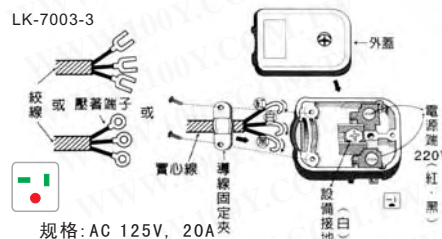

1094
1650W
AC125V 15A
转向功能使用方便,
合格检验通过特殊摔
不破材质, 安全加倍

2029
1650W
AC125V 15A
连接插头
颜色: 白 AC 125V 15A
外接使用方便, 合格检验通过
特殊摔不破材质, 安全加倍

WH-4615
2P AC 转向电源插座
颜色: 白 AC 125V 15A
外接使用方便, 合格检验通过
特殊摔不破材质, 安全加倍

National

品名:H型附接地明插头

规格:AC 125V, 15A 最大功率: 1900W

品名:T型附接地明插头

规格:AC 125V, 20A

6254
For use with a non-standard socket for special supply situation where extra protection is required for the appliance or equipment.
●Marked-'Use only with MK non-standard sockets'
●Fitted with a 13A fuse
●Silver terminals in wrap round configuration for enhanced electrical contact

回转式AC插头
电压125V 电流15A

National

100Y 编号	厂商编号	说明
4756	1090	好速线 AC 插头白色检验
6879	1094	可转向 AC 插头
7702	2029	15A 母插头
8397	6254	3P AC 电源插头
3475	LK-7001-1	H 型附接地明插头 15A/125V
3476	LK-7003-3	T 型附接地明插头 20A/250V
14666	WH-4029	"National" 回转式 AC 插头
14667	WH-4615	AC 插头 15A 125V