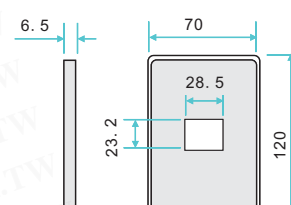

插座, 面板盖(墙壁用)
插座面板盖(墙壁用)

详细产品规格 - 请点击 cn.100y.com.tw

DS-3702
WNF6802

墙壁插座面板盖
卡式盖板2孔
尺寸: 120x70mm

DS-3703
WNF6803

墙壁插座面板盖3孔
欧风卡式盖板3孔
尺寸: 120x70mm

2159D
WNF6891

墙壁插座面板盖无孔
卡式盖板封盖
尺寸: 120x70mm

DS-3701
WNF6801

墙壁插座面板盖
卡式盖板1孔
尺寸: 120x70mm

100Y 编号	厂商编号	制造厂商	说明	Type / 孔
10639	2159D		墙壁插座面板盖无孔	
12798	DS-3701		豪华欧风盖板 1 孔	1 孔
12797	DS-3702		豪华欧风盖板 2 孔	2 孔
12102	DS-3703		墙壁插座面板盖 3 孔	3 孔
7245	WNF6801	N.S	墙壁插座面板盖 1 孔	1 孔
5501	WNF6802	N.S	墙壁插座面板盖 2 孔	2 孔
3339	WNF6803	N.S	国际牌 3 孔面板盖	3 孔
4528	WNF6891	N.S	墙壁插座面板盖无孔	无孔

AC插座(墙壁用)

详细产品规格 - 请点击 cn.100y.com.tw

YMD-5001

家用 单切 壁面开关 ON/OFF
AC 15A 300V
尺寸: 长43 x 宽23 x 高29mm
1.6mm / 2.0mm 单心铜线专用
包装方式: 10pcs/盒

Φ1.6
Φ2Cu(铜)单线专用
15A/300V AC

YMD-1001

家用 埋入式 2P AC插座
AC 125V 15A
尺寸: 长43 x 宽23 x 高24mm
1.6mm / 2.0mm 单心铜线专用
包装方式: 10pcs/盒

Φ1.6
Φ2Cu
15A/125V AC

YMD-5002

家用 双切 壁面开关 ON/ON (上下楼梯用)
AC 15A 300V
尺寸: 43(L) x 23(W) x 29(H)mm
1.6mm / 2.0mm 单心铜线专用
包装方式: 10pcs/盒

Φ1.6
Φ2铜单线专用
15A/300V AC

YMD-1002

家用 埋入式 3P AC插座 (附接地)
AC 125V 15A
尺寸: 长43 x 宽23 x 高29mm
1.6mm / 2.0mm 单心铜线专用
包装方式: 10pcs/盒