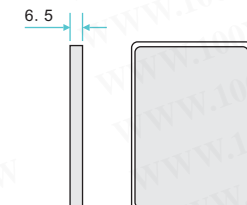

插座, 面板盖(墙壁用)
插座面板盖(墙壁用)

详细产品规格 - 请点击 cn.100y.com.tw

DS-3702
WNF6802

墙壁插座面板盖
卡式盖板2孔
尺寸: 120x70mm

DS-3703
WNF6803

墙壁插座面板盖3孔
欧风卡式盖板3孔
尺寸: 120x70mm

2159D
WNF6891

墙壁插座面板盖无孔
卡式盖板封盖
尺寸: 120x70mm

DS-3701
WNF6801

墙壁插座面板盖
卡式盖板1孔
尺寸: 120x70mm

100Y 编号	厂商编号	制造厂商	说明	Type / 孔
10639	2159D		墙壁插座面板盖无孔	
12798	DS-3701		豪华欧风盖板 1 孔	1 孔
12797	DS-3702		豪华欧风盖板 2 孔	2 孔
12102	DS-3703		墙壁插座面板盖 3 孔	3 孔
7245	WNF6801	N.S	墙壁插座面板盖 1 孔	1 孔
5501	WNF6802	N.S	墙壁插座面板盖 2 孔	2 孔
3339	WNF6803	N.S	国际牌 3 孔面板盖	3 孔
4528	WNF6891	N.S	墙壁插座面板盖无孔	无孔

AC插座(墙壁用)

详细产品规格 - 请点击 cn.100y.com.tw

YMD-5001

家用 单切 壁面开关 ON/OFF
AC 15A 300V
尺寸: 长43 x 宽23 x 高29mm
1.6mm / 2.0mm 单心铜线专用
包装方式: 10pcs/盒

Φ1.6
Φ2Cu(铜)单线专用
15A/300V AC

YMD-1001

家用 埋入式 2P AC插座
AC 125V 15A
尺寸: 长43 x 宽23 x 高24mm
1.6mm / 2.0mm 单心铜线专用
包装方式: 10pcs/盒

Φ1.6
Φ2Cu
15A/125V AC

YMD-5002

家用 双切 壁面开关 ON/ON (上下楼梯用)
AC 15A 300V
尺寸: 43(L) x 23(W) x 29(H)mm
1.6mm / 2.0mm 单心铜线专用
包装方式: 10pcs/盒

Φ1.6
Φ2铜单线专用
15A/300V AC

YMD-1002

家用 埋入式 3P AC插座 (附接地)
AC 125V 15A
尺寸: 长43 x 宽23 x 高29mm
1.6mm / 2.0mm 单心铜线专用
包装方式: 10pcs/盒