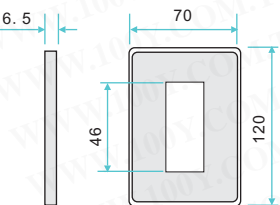

插座, 面板盖(墙壁用)
插座面板盖(墙壁用)

详细产品规格 - 请点击 cn.100y.com.tw

DS-3702
WNF6802

墙壁插座面板盖
卡式盖板2孔
尺寸: 120x70mm

DS-3703
WNF6803

墙壁插座面板盖3孔
欧风卡式盖板3孔
尺寸: 120x70mm

2159D
WNF6891

墙壁插座面板盖无孔
卡式盖板封盖
尺寸: 120x70mm

DS-3701
WNF6801

墙壁插座面板盖
卡式盖板1孔
尺寸: 120x70mm

100Y 编号	厂商编号	制造厂商	说明	Type / 孔
10639	2159D		墙壁插座面板盖无孔	
12798	DS-3701		豪华欧风盖板 1 孔	1 孔
12797	DS-3702		豪华欧风盖板 2 孔	2 孔
12102	DS-3703		墙壁插座面板盖 3 孔	3 孔
7245	WNF6801	N.S	墙壁插座面板盖 1 孔	1 孔
5501	WNF6802	N.S	墙壁插座面板盖 2 孔	2 孔
3339	WNF6803	N.S	国际牌 3 孔面板盖	3 孔
4528	WNF6891	N.S	墙壁插座面板盖无孔	无孔

AC插座(墙壁用)

详细产品规格 - 请点击 cn.100y.com.tw

YMD-5001

家用 单切 壁面开关 ON/OFF
AC 15A 300V
尺寸: 长43 x 宽23 x 高29mm
1.6mm / 2.0mm 单心铜线专用
包装方式: 10pcs/盒

Φ1.6
Φ2Cu(铜)单线专用
15A/300V AC

YMD-1001

家用 埋入式 2P AC插座
AC 125V 15A
尺寸: 长43 x 宽23 x 高24mm
1.6mm / 2.0mm 单心铜线专用
包装方式: 10pcs/盒

Φ1.6
Φ2Cu
15A/125V AC

YMD-5002

家用 双切 壁面开关 ON/ON (上下楼梯用)
AC 15A 300V
尺寸: 43(L) x 23(W) x 29(H)mm
1.6mm / 2.0mm 单心铜线专用
包装方式: 10pcs/盒

Φ1.6
Φ2铜单线专用
15A/300V AC

YMD-1002

家用 埋入式 3P AC插座 (附接地)
AC 125V 15A
尺寸: 长43 x 宽23 x 高29mm
1.6mm / 2.0mm 单心铜线专用
包装方式: 10pcs/盒