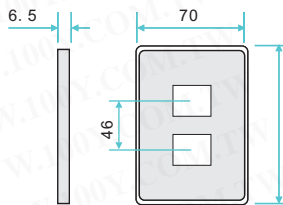

插座, 面板盖(墙壁用)
插座面板盖(墙壁用)

详细产品规格 - 请点击 cn.100y.com.tw

DS-3702
WNF6802

墙壁插座面板盖
卡式盖板2孔
尺寸: 120x70mm

DS-3703
WNF6803

墙壁插座面板盖3孔
欧风卡式盖板3孔
尺寸: 120x70mm

2159D
WNF6891

墙壁插座面板盖无孔
卡式盖板封盖
尺寸: 120x70mm

DS-3701
WNF6801

墙壁插座面板盖
卡式盖板1孔
尺寸: 120x70mm

100Y 编号	厂商编号	制造厂商	说明	Type / 孔
10639	2159D		墙壁插座面板盖无孔	
12798	DS-3701		豪华欧风盖板 1 孔	1 孔
12797	DS-3702		豪华欧风盖板 2 孔	2 孔
12102	DS-3703		墙壁插座面板盖 3 孔	3 孔
7245	WNF6801	N.S	墙壁插座面板盖 1 孔	1 孔
5501	WNF6802	N.S	墙壁插座面板盖 2 孔	2 孔
3339	WNF6803	N.S	国际牌 3 孔面板盖	3 孔
4528	WNF6891	N.S	墙壁插座面板盖无孔	无孔

AC插座(墙壁用)

详细产品规格 - 请点击 cn.100y.com.tw

YMD-5001

家用 单切 壁面开关 ON/OFF
AC 15A 300V
尺寸: 长43 x 宽23 x 高29mm
1.6mm / 2.0mm 单心铜线专用
包装方式: 10pcs/盒

Φ1.6
Φ2Cu(铜)单线专用
15A/300V AC

YMD-1001

家用 埋入式 2P AC插座
AC 125V 15A
尺寸: 长43 x 宽23 x 高24mm
1.6mm / 2.0mm 单心铜线专用
包装方式: 10pcs/盒

Φ1.6
Φ2Cu
15A/125V AC

YMD-5002

家用 双切 壁面开关 ON/ON (上下楼梯用)
AC 15A 300V
尺寸: 43(L) x 23(W) x 29(H)mm
1.6mm / 2.0mm 单心铜线专用
包装方式: 10pcs/盒

Φ1.6
Φ2铜单线专用
15A/300V AC

YMD-1002

家用 埋入式 3P AC插座 (附接地)
AC 125V 15A
尺寸: 长43 x 宽23 x 高29mm
1.6mm / 2.0mm 单心铜线专用
包装方式: 10pcs/盒