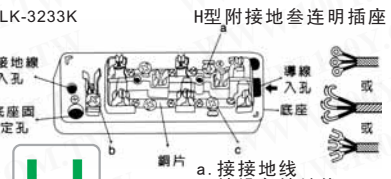

不含电线的明插座

详细产品规格 - 请点击cn.100y.com.tw

LK-3012K

一型冷气明插座
● 附接地极 2P 20A
● 露出式插座
● 15A, 125V

LK-3013K

T型附接地冷气明插座
● 附接地极 2P 20A
● 露出式插座
● 20A, 125V

LK-3011K

H型付接地明插座
● 15A/125V

LK-3214K

规格: AC 125V, 15A

a. 接接地线
b. 接设备接地线
c. 接火线

LK-3233K

规格: AC 125V, 15A

a. 接接地线
b. 接设备接地线
c. 接火线

100Y 编号	厂商编号	制造厂商	说明
8719	LK-3011K	LKEN	H 型付接地明插座 15A/125V
12270	LK-3012K	LKEN	一型冷气明插座
11411	LK-3013K	LKEN	T 型付接地冷气明插座 20A/250V
13012	LK-3214K	LKEN	H 型附接地双连明插座
12108	LK-3233K	LKEN	H 型附接地叁连明插座