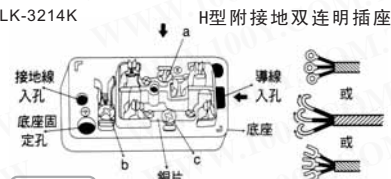

不含电线的明插座

详细产品规格 - 请点击cn.100y.com.tw

LK-3012K

一型冷气明插座
● 附接地极 2P 20A
● 露出式插座
● 15A, 125V

LK-3013K

T型附接地冷气明插座
● 附接地极 2P 20A
● 露出式插座
● 20A, 125V

LK-3011K

H型付接地明插座
● 15A/125V

LK-3214K

规格: AC 125V, 15A

a. 接接地线
b. 接设备接地线
c. 接火线

LK-3233K

规格: AC 125V, 15A

a. 接接地线
b. 接设备接地线
c. 接火线

100Y 编号	厂商编号	制造厂商	说明
8719	LK-3011K	LKEN	H 型付接地明插座 15A/125V
12270	LK-3012K	LKEN	一型冷气明插座
11411	LK-3013K	LKEN	T 型付接地冷气明插座 20A/250V
13012	LK-3214K	LKEN	H 型附接地双连明插座
12108	LK-3233K	LKEN	H 型附接地叁连明插座