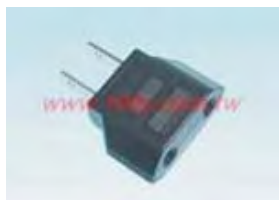

KWA-9A

额定:10A 250V
颜色:黑,白
适用地区:
中东各国,南美洲,苏俄,中国

WA-9C

额定:10A 250V
颜色:黑,白
适用地区:
中东,南美洲,欧盟各国,苏俄
(嵌入式插脚)

WA-9

额定:10~16A 250V
颜色:黑,白
适用地区:
德国,法国,印尼,韩国

100Y 编号	厂商编号	制造厂商	说明
17443	KWA-9A	Wonpro	万用转换插头(美国)
17444	KWA-9B	Wonpro	万用转换插头(美国)
17023	WA-9		德法 入式转换器
21921	WA-9C		德法 入式转换器