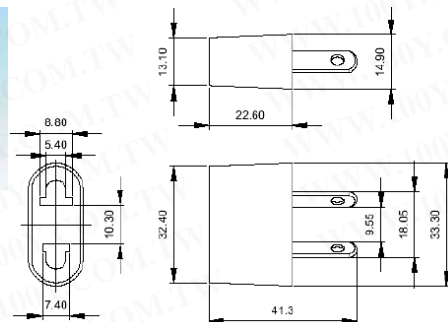

VD-9

●圆脚变扁脚插头15A/125V, 将220V电源插头变为110V 电源插头

VD-10

●扁脚变圆脚插头15A/125V, 将 110V电源插头变为220V电源插 头

6221

JA-1151 220V to 110V (AUSTRALIAN TYPE)

100Y 编号	厂商编号	说明
10657	6221	扁型转圆插头
5907	VD-10	220 圆公转 110 扁母转换插头
4509	VD-9	扁公 110V/圆母 220V 转换插头