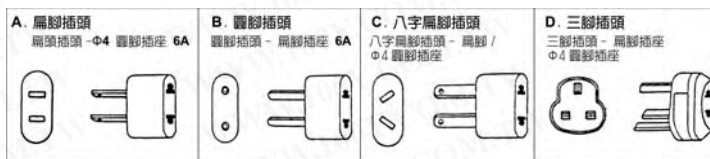

详细产品规格 - 请点击 cn.100y.com.tw

TAP-TR9

TMW-3

MW3 2合1 (双功能)世界万国插座旅行组
输入
●AC220~240V 输出110~120V(1600WATT)
特性
●双功能有高低负载耗电量(瓦特)设计
●有高低负载耗电量调整装置,保持输出
平稳(低 0-50WATT, 高50-1600WATT)
●具有电压超载安全自动保险装置

KWA-9B

额定:10A 250V
颜色:黑,白
适用地区:
中东各国,南美洲,苏俄,中国