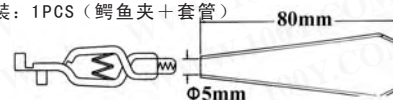

详细产品规格 - 请点击 cn.100y.com.tw

防水博士端子-镀金

KEG-4-B
KEG-4-R

- A range of shrouded 4mm sockets offer in solder and 6.35mm fast on termination.
- Panel mounting hole 12mm.
- Contact surface: Gold/Tin-plated.
- Rated current: 19A 50V

- 1352
●Dual Binding Post

100Y 编号	厂商编号	说明	颜色
8378	1352	镀金连体端子透明绝缘套	
6325	3117A	10A 镀金博士端子	黑/红色

测试用夹子 (鳄鱼夹)
隔绝套型鳄鱼夹

- 3001
Material:
●Handle: PVC.
Clip: nickel plated steel.
●DC 500V 100MΩ
●AC 500V 1minute
●-20°C~+80°C
●10A

- 3002
Material:
●Handle: PVC.
Clip: nickel plated steel.
●DC 500V 100MΩ
●AC 500V 1minute
●-20°C~+80°C
●10A

- 3003
Material:
●Handle: PVC.
Clip: nickel plated steel.
●DC 500V 100MΩ
●AC 500V 1minute
●-20°C~+80°C
●10A

- 3007
说明:
●负荷电流: 20A
●颜色: 红、黑
●包装: 1PCS (鳄鱼夹+套管)

100Y 编号	厂商编号	说明	颜色	L(mm)	Rating
3567	3001-B	迷你鳄鱼夹	黑色	31mm	
5868	3001-BL	迷你鳄鱼夹	蓝色	31mm	
5797	3001-G	迷你鳄鱼夹	绿色	31mm	31mm
3566	3001-R	迷你鳄鱼夹	红色	31mm	
5871	3001-W	迷你鳄鱼夹	白色	31mm	
5867	3001-Y	迷你鳄鱼夹	黄色	31mm	
4507	3002-B	中型鳄鱼夹	黑色	35mm	
5857	3002-BL	中型鳄鱼夹	蓝色	35mm	
5854	3002-G	中型鳄鱼夹	绿色	35mm	
2628	3002-R	中型鳄鱼夹	红色	35mm	
5859	3002-W	中型鳄鱼夹	白色	35mm	
5855	3002-Y	中型鳄鱼夹	黄色	35mm	
5814	3003-B	大型鳄鱼夹	黑色	50mm	
5816	3003-BL	大型鳄鱼夹	蓝色	50mm	
5850	3003-G	大型鳄鱼夹	绿色	50mm	
2712	3003-R	大型鳄鱼夹	红色	50mm	
5851	3003-Y	大型鳄鱼夹	黄色	50mm	
2804	3007-B	20A/电池夹	黑色	90	
2803	3007-R	20A/电池夹	红色	90	