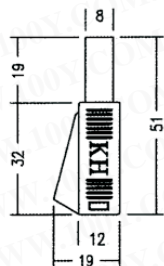

防水香蕉插头-镀金

KHG-4-BK
KHG-4-R

- The 4mm stackable safety plug are machined from brass with movable multilam contact cage springs.
- Contact surface: Gold/Nickel-plated
- Rated current: 19A 50V

100Y 编号	厂商编号	说明	颜色
12459	KHG-4-BK	4mm 防水镀金香蕉插头	黑
12458	KHG-4-R	4mm 防水镀金香蕉插头	红

详细产品规格 - 请点击 cn.100y.com.tw

防水博士端子-镀金

KEG-4-B
KEG-4-R

- A range of shrouded 4mm sockets offer in solder and 6.35mm fast on termination.
- Panel mounting hole 12mm.
- Contact surface: Gold/Tin-plated.
- Rated current: 19A 50V

100Y 编号	厂商编号	说明	颜色
2744	KEG-4-B	博士端子-镀金 4mm	黑色
2743	KEG-4-R	博士端子-镀金 4mm	红色

面板用大型(博士)端子台

面板用 10A 大型(博士)端子台

- 3117A
Material:
●Insulation: nylon (UL flame: 94V-2)
●Metal: Gold Flash.
●Φ4.0mm (0.160") banana socket with
□Φ2.1mm (0.083") cross hole.
●DC 500V 100MΩ
●AC 1000V 1minute
●-10°C~+80°C

- 3007
说明:
●负荷电流: 20A
●颜色: 红、黑
●包装: 1PCS (鳄鱼夹+套管)

100Y 编号	厂商编号	说明	颜色	L(mm)	Rating
3567	3001-B	迷你鳄鱼夹	黑色	31mm	
5868	3001-BL	迷你鳄鱼夹	蓝色	31mm	
5797	3001-G	迷你鳄鱼夹	绿色	31mm	31mm
3566	3001-R	迷你鳄鱼夹	红色	31mm	
5871	3001-W	迷你鳄鱼夹	白色	31mm	
5867	3001-Y	迷你鳄鱼夹	黄色	31mm	
4507	3002-B	中型鳄鱼夹	黑色	35mm	
5857	3002-BL	中型鳄鱼夹	蓝色	35mm	
5854	3002-G	中型鳄鱼夹	绿色	35mm	
2628	3002-R	中型鳄鱼夹	红色	35mm	
5859	3002-W	中型鳄鱼夹	白色	35mm	
5855	3002-Y	中型鳄鱼夹	黄色	35mm	
5814	3003-B	大型鳄鱼夹	黑色	50mm	
5816	3003-BL	大型鳄鱼夹	蓝色	50mm	
5850	3003-G	大型鳄鱼夹	绿色	50mm	
2712	3003-R	大型鳄鱼夹	红色	50mm	
5851	3003-Y	大型鳄鱼夹	黄色	50mm	
2804	3007-B	20A/电池夹	黑色	90	
2803	3007-R	20A/电池夹	红色	90	