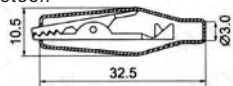

详细产品规格 - 请点击 cn.100y.com.tw

防水博士端子-镀金

KEG-4-B
KEG-4-R

- A range of shrouded 4mm sockets offer in solder and 6.35mm fast on termination.
- Panel mounting hole 12mm.
- Contact surface: Gold/Tin-plated.
- Rated current: 19A 50V

100Y 编号	厂商编号	说明	颜色
2744	KEG-4-B	博士端子-镀金 4mm	黑色
2743	KEG-4-R	博士端子-镀金 4mm	红色

面板用大型(博士)端子台

面板用 10A 大型(博士)端子台

- 3117A
Material:
●Insulation: nylon (UL flame: 94V-2)
●Metal: Gold Flash.
●Φ4.0mm (0.160") banana socket with
□Φ2.1mm (0.083") cross hole.
●DC 500V 100MΩ
●AC 1000V 1minute
●-10°C~+80°C

- 1352
●Dual Binding Post

100Y 编号	厂商编号	说明	颜色
8378	1352	镀金连体端子透明绝缘套	
6325	3117A	10A 镀金博士端子	黑/红色

测试用夹子 (鳄鱼夹)
隔绝套型鳄鱼夹

- 3001
Material:
●Handle: PVC.
Clip: nickel plated steel.
●DC 500V 100MΩ
●AC 500V 1minute
●-20°C~+80°C
●10A

- 3007
说明:
●负荷电流: 20A
●颜色: 红、黑
●包装: 1PCS (鳄鱼夹+套管)

100Y 编号	厂商编号	说明	颜色	L(mm)	Rating
3567	3001-B	迷你鳄鱼夹	黑色	31mm	
5868	3001-BL	迷你鳄鱼夹	蓝色	31mm	
5797	3001-G	迷你鳄鱼夹	绿色	31mm	31mm
3566	3001-R	迷你鳄鱼夹	红色	31mm	
5871	3001-W	迷你鳄鱼夹	白色	31mm	
5867	3001-Y	迷你鳄鱼夹	黄色	31mm	
4507	3002-B	中型鳄鱼夹	黑色	35mm	
5857	3002-BL	中型鳄鱼夹	蓝色	35mm	
5854	3002-G	中型鳄鱼夹	绿色	35mm	
2628	3002-R	中型鳄鱼夹	红色	35mm	
5859	3002-W	中型鳄鱼夹	白色	35mm	
5855	3002-Y	中型鳄鱼夹	黄色	35mm	
5814	3003-B	大型鳄鱼夹	黑色	50mm	
5816	3003-BL	大型鳄鱼夹	蓝色	50mm	
5850	3003-G	大型鳄鱼夹	绿色	50mm	
2712	3003-R	大型鳄鱼夹	红色	50mm	
5851	3003-Y	大型鳄鱼夹	黄色	50mm	
2804	3007-B	20A/电池夹	黑色	90	
2803	3007-R	20A/电池夹	红色	90	