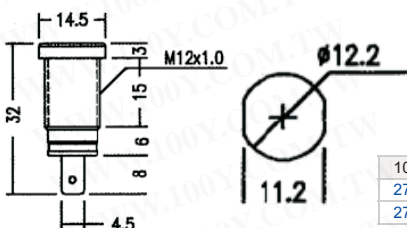

防水香蕉插头-镀金

KHG-4-BK
KHG-4-R

- The 4mm stackable safety plug are machined from brass with movable multilam contact cage springs.
- Contact surface: Gold/Nickel-plated
- Rated current: 19A 50V

100Y 编号	厂商编号	说明	颜色
12459	KHG-4-BK	4mm 防水镀金香蕉插头	黑
12458	KHG-4-R	4mm 防水镀金香蕉插头	红

详细产品规格 - 请点击 cn.100y.com.tw

防水博士端子-镀金

KEG-4-B
KEG-4-R

- A range of shrouded 4mm sockets offer in solder and 6.35mm fast on termination.
- Panel mounting hole 12mm.
- Contact surface: Gold/Tin-plated.
- Rated current: 19A 50V

- 1352
●Dual Binding Post

100Y 编号	厂商编号	说明	颜色
8378	1352	镀金连体端子透明绝缘套	
6325	3117A	10A 镀金博士端子	黑/红色

测试用夹子 (鳄鱼夹)
隔绝套型鳄鱼夹

- 3001
Material:
●Handle: PVC.
Clip: nickel plated steel.
●DC 500V 100MΩ
●AC 500V 1minute
●-20°C~+80°C
●10A

- 3007
说明:
●负荷电流: 20A
●颜色: 红、黑
●包装: 1PCS (鳄鱼夹+套管)

100Y 编号	厂商编号	说明	颜色	L(mm)	Rating
3567	3001-B	迷你鳄鱼夹	黑色	31mm	
5868	3001-BL	迷你鳄鱼夹	蓝色	31mm	
5797	3001-G	迷你鳄鱼夹	绿色	31mm	31mm
3566	3001-R	迷你鳄鱼夹	红色	31mm	
5871	3001-W	迷你鳄鱼夹	白色	31mm	
5867	3001-Y	迷你鳄鱼夹	黄色	31mm	
4507	3002-B	中型鳄鱼夹	黑色	35mm	
5857	3002-BL	中型鳄鱼夹	蓝色	35mm	
5854	3002-G	中型鳄鱼夹	绿色	35mm	
2628	3002-R	中型鳄鱼夹	红色	35mm	
5859	3002-W	中型鳄鱼夹	白色	35mm	
5855	3002-Y	中型鳄鱼夹	黄色	35mm	
5814	3003-B	大型鳄鱼夹	黑色	50mm	
5816	3003-BL	大型鳄鱼夹	蓝色	50mm	
5850	3003-G	大型鳄鱼夹	绿色	50mm	
2712	3003-R	大型鳄鱼夹	红色	50mm	
5851	3003-Y	大型鳄鱼夹	黄色	50mm	
2804	3007-B	20A/电池夹	黑色	90	
2803	3007-R	20A/电池夹	红色	90	