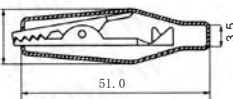

详细产品规格 - 请点击 cn.100y.com.tw

防水博士端子-镀金

KEG-4-B
KEG-4-R

- A range of shrouded 4mm sockets offer in solder and 6.35mm fast on termination.
- Panel mounting hole 12mm.
- Contact surface: Gold/Tin-plated.
- Rated current: 19A 50V

- 1352
●Dual Binding Post

100Y 编号	厂商编号	说明	颜色
8378	1352	镀金连体端子透明绝缘套	
6325	3117A	10A 镀金博士端子	黑/红色

测试用夹子 (鳄鱼夹)
隔绝套型鳄鱼夹

- 3001
Material:
●Handle: PVC.
Clip: nickel plated steel.
●DC 500V 100MΩ
●AC 500V 1minute
●-20°C~+80°C
●10A

- 3002
Material:
●Handle: PVC.
Clip: nickel plated steel.
●DC 500V 100MΩ
●AC 500V 1minute
●-20°C~+80°C
●10A

- 3003
Material:
●Handle: PVC.
Clip: nickel plated steel.
●DC 500V 100MΩ
●AC 500V 1minute
●-20°C~+80°C
●10A

- 3007
说明:
●负荷电流: 20A
●颜色: 红、黑
●包装: 1PCS (鳄鱼夹+套管)

100Y 编号	厂商编号	说明	颜色	L(mm)	Rating
3567	3001-B	迷你鳄鱼夹	黑色	31mm	
5868	3001-BL	迷你鳄鱼夹	蓝色	31mm	
5797	3001-G	迷你鳄鱼夹	绿色	31mm	31mm
3566	3001-R	迷你鳄鱼夹	红色	31mm	
5871	3001-W	迷你鳄鱼夹	白色	31mm	
5867	3001-Y	迷你鳄鱼夹	黄色	31mm	
4507	3002-B	中型鳄鱼夹	黑色	35mm	
5857	3002-BL	中型鳄鱼夹	蓝色	35mm	
5854	3002-G	中型鳄鱼夹	绿色	35mm	
2628	3002-R	中型鳄鱼夹	红色	35mm	
5859	3002-W	中型鳄鱼夹	白色	35mm	
5855	3002-Y	中型鳄鱼夹	黄色	35mm	
5814	3003-B	大型鳄鱼夹	黑色	50mm	
5816	3003-BL	大型鳄鱼夹	蓝色	50mm	
5850	3003-G	大型鳄鱼夹	绿色	50mm	
2712	3003-R	大型鳄鱼夹	红色	50mm	
5851	3003-Y	大型鳄鱼夹	黄色	50mm	
2804	3007-B	20A/电池夹	黑色	90	
2803	3007-R	20A/电池夹	红色	90	