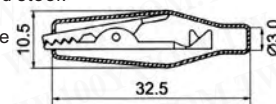

详细产品规格 - 请点击 cn.100y.com.tw

防水博士端子-镀金

KEG-4-B
KEG-4-R

- A range of shrouded 4mm sockets offer in solder and 6.35mm fast on termination.
- Panel mounting hole 12mm.
- Contact surface: Gold/Tin-plated.
- Rated current: 19A 50V

- 1352
●Dual Binding Post

100Y 编号	厂商编号	说明	颜色
8378	1352	镀金连体端子透明绝缘套	
6325	3117A	10A 镀金博士端子	黑/红色

测试用夹子 (鳄鱼夹)
隔绝套型鳄鱼夹

- 3001
Material:
●Handle: PVC.
Clip: nickel plated steel.
●DC 500V 100MΩ
●AC 500V 1minute
●-20°C~+80°C
●10A

- 3002
Material:
●Handle: PVC.
Clip: nickel plated steel.
●DC 500V 100MΩ
●AC 500V 1minute
●-20°C~+80°C
●10A

- 3003
Material:
●Handle: PVC.
Clip: nickel plated steel.
●DC 500V 100MΩ
●AC 500V 1minute
●-20°C~+80°C
●10A

- 3007
说明:
●负荷电流: 20A
●颜色: 红、黑
●包装: 1PCS (鳄鱼夹+套管)

100Y 编号	厂商编号	说明	颜色	L(mm)	Rating
3567	3001-B	迷你鳄鱼夹	黑色	31mm	
5868	3001-BL	迷你鳄鱼夹	蓝色	31mm	
5797	3001-G	迷你鳄鱼夹	绿色	31mm	31mm
3566	3001-R	迷你鳄鱼夹	红色	31mm	
5871	3001-W	迷你鳄鱼夹	白色	31mm	
5867	3001-Y	迷你鳄鱼夹	黄色	31mm	
4507	3002-B	中型鳄鱼夹	黑色	35mm	
5857	3002-BL	中型鳄鱼夹	蓝色	35mm	
5854	3002-G	中型鳄鱼夹	绿色	35mm	
2628	3002-R	中型鳄鱼夹	红色	35mm	
5859	3002-W	中型鳄鱼夹	白色	35mm	
5855	3002-Y	中型鳄鱼夹	黄色	35mm	
5814	3003-B	大型鳄鱼夹	黑色	50mm	
5816	3003-BL	大型鳄鱼夹	蓝色	50mm	
5850	3003-G	大型鳄鱼夹	绿色	50mm	
2712	3003-R	大型鳄鱼夹	红色	50mm	
5851	3003-Y	大型鳄鱼夹	黄色	50mm	
2804	3007-B	20A/电池夹	黑色	90	
2803	3007-R	20A/电池夹	红色	90	