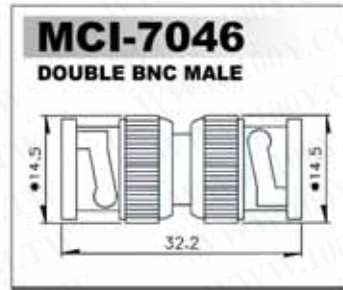

100Y 编号	厂商编号	说明
2938	MCI-7046	Double BNC Male