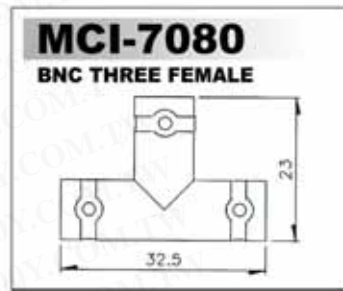

BNC连接头 BNC压接公 / 母头系列

锁面板式公 / 母焊接头

RG58/U RG59/U RG6/U RG213/U

100Y 编号	厂商编号	说明	电阻值 (Ω)	类型
2894	MCI-7001A	BNC 压接公头	50	压接 RG58A/U
32153	MCI-7001B	BNC 压接公头	50	压接 RG59/U
13407	MCI-7001C	BNC 压接公头	50	压接 RG6/U
2397	MCI-7001D	BNC 压接公头	50	压接 RG174U

RG58/U RG59/U RG6/U

100Y 编号	厂商编号	说明	电阻值 (Ω)	类型
2935	MCI-7008A	BNC Male Taper Grip	50Ω	压接 RG58A/U

详细产品规格 - 请点击 cn.100y.com.tw

插板式BNC座

100Y 编号	厂商编号	说明
13749	MCI-7038	180°BNC 母 PC Mount

100Y 编号	厂商编号	说明
2937	MCI-7043	BNC Female Panel Mount 180°

100Y 编号	厂商编号	说明	电阻值(Ω)
2899	MCI-7044	BNC Female Panel Mount 90°	50

100Y 编号	厂商编号	说明
2396	MCI-7031	BNC Female Bulkhead+ WASHER+NUT

BNC对各款连结头的 (T型或一字型) 转换头

100Y 编号	厂商编号	说明
2399	MCI-7080	BNC Three Female

100Y 编号	厂商编号	说明
2895	MCI-7061	Double BNC Female