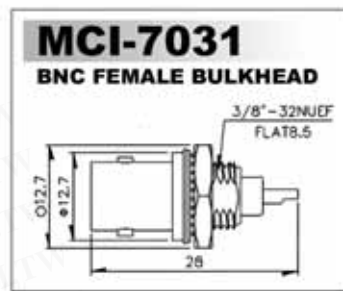

BNC连接头 BNC压接公 / 母头系列

锁面板式公 / 母焊接头

RG58/U RG59/U RG6/U RG213/U

100Y 编号	厂商编号	说明	电阻值 (Ω)	类型
2894	MCI-7001A	BNC 压接公头	50	压接 RG58A/U
32153	MCI-7001B	BNC 压接公头	50	压接 RG59/U
13407	MCI-7001C	BNC 压接公头	50	压接 RG6/U
2397	MCI-7001D	BNC 压接公头	50	压接 RG174U

RG58/U RG59/U RG6/U

100Y 编号	厂商编号	说明	电阻值 (Ω)	类型
2935	MCI-7008A	BNC Male Taper Grip	50Ω	压接 RG58A/U

详细产品规格 - 请点击 cn.100y.com.tw

插板式BNC座

100Y 编号	厂商编号	说明
13749	MCI-7038	180°BNC 母 PC Mount

100Y 编号	厂商编号	说明
2937	MCI-7043	BNC Female Panel Mount 180°

100Y 编号	厂商编号	说明	电阻值(Ω)
2899	MCI-7044	BNC Female Panel Mount 90°	50

100Y 编号	厂商编号	说明
2396	MCI-7031	BNC Female Bulkhead+ WASHER+NUT

BNC对各款连结头的 (T型或一字型) 转换头

100Y 编号	厂商编号	说明
2399	MCI-7080	BNC Three Female

100Y 编号	厂商编号	说明
2895	MCI-7061	Double BNC Female