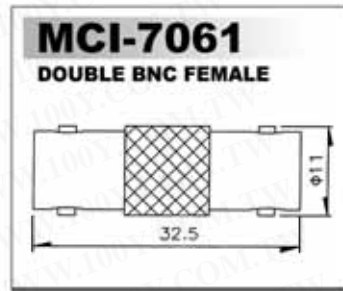

BNC连接头 BNC压接公 / 母头系列

锁面板式公 / 母焊接头

RG58/U RG59/U RG6/U RG213/U

100Y 编号	厂商编号	说明	电阻值 (Ω)	类型
2894	MCI-7001A	BNC 压接公头	50	压接 RG58A/U
32153	MCI-7001B	BNC 压接公头	50	压接 RG59/U
13407	MCI-7001C	BNC 压接公头	50	压接 RG6/U
2397	MCI-7001D	BNC 压接公头	50	压接 RG174U

RG58/U RG59/U RG6/U

100Y 编号	厂商编号	说明	电阻值 (Ω)	类型
2935	MCI-7008A	BNC Male Taper Grip	50Ω	压接 RG58A/U

详细产品规格 - 请点击 cn.100y.com.tw

插板式BNC座

100Y 编号	厂商编号	说明
13749	MCI-7038	180°BNC 母 PC Mount

100Y 编号	厂商编号	说明
2937	MCI-7043	BNC Female Panel Mount 180°

100Y 编号	厂商编号	说明	电阻值(Ω)
2899	MCI-7044	BNC Female Panel Mount 90°	50

100Y 编号	厂商编号	说明
2396	MCI-7031	BNC Female Bulkhead+ WASHER+NUT

BNC对各款连结头的 (T型或一字型) 转换头

100Y 编号	厂商编号	说明
2399	MCI-7080	BNC Three Female

100Y 编号	厂商编号	说明
2895	MCI-7061	Double BNC Female