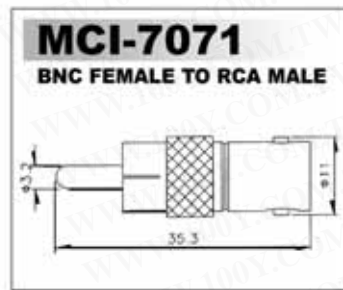

BNC连接头 BNC压接公 / 母头系列

锁面板式公 / 母焊接头

RG58/U RG59/U RG6/U RG213/U

100Y 编号	厂商编号	说明	电阻值 (Ω)	类型
2894	MCI-7001A	BNC 压接公头	50	压接 RG58A/U
32153	MCI-7001B	BNC 压接公头	50	压接 RG59/U
13407	MCI-7001C	BNC 压接公头	50	压接 RG6/U
2397	MCI-7001D	BNC 压接公头	50	压接 RG174U

RG58/U RG59/U RG6/U

100Y 编号	厂商编号	说明	电阻值 (Ω)	类型
2935	MCI-7008A	BNC Male Taper Grip	50Ω	压接 RG58A/U

详细产品规格 - 请点击 cn.100y.com.tw

插板式BNC座

100Y 编号	厂商编号	说明
13749	MCI-7038	180°BNC 母 PC Mount

100Y 编号	厂商编号	说明
2937	MCI-7043	BNC Female Panel Mount 180°

100Y 编号	厂商编号	说明	电阻值(Ω)
2899	MCI-7044	BNC Female Panel Mount 90°	50

100Y 编号	厂商编号	说明
2396	MCI-7031	BNC Female Bulkhead+ WASHER+NUT

BNC对各款连结头的 (T型或一字型) 转换头

100Y 编号	厂商编号	说明
2399	MCI-7080	BNC Three Female

100Y 编号	厂商编号	说明
2895	MCI-7061	Double BNC Female