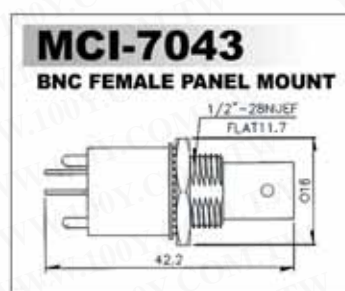

BNC连接头 BNC压接公 / 母头系列

锁面板式公 / 母焊接头

RG58/U RG59/U RG6/U RG213/U

100Y 编号	厂商编号	说明	电阻值 (Ω)	类型
2894	MCI-7001A	BNC 压接公头	50	压接 RG58A/U
32153	MCI-7001B	BNC 压接公头	50	压接 RG59/U
13407	MCI-7001C	BNC 压接公头	50	压接 RG6/U
2397	MCI-7001D	BNC 压接公头	50	压接 RG174U

RG58/U RG59/U RG6/U

100Y 编号	厂商编号	说明	电阻值 (Ω)	类型
2935	MCI-7008A	BNC Male Taper Grip	50Ω	压接 RG58A/U

详细产品规格 - 请点击 cn.100y.com.tw

插板式BNC座

100Y 编号	厂商编号	说明
13749	MCI-7038	180°BNC 母 PC Mount

100Y 编号	厂商编号	说明
2937	MCI-7043	BNC Female Panel Mount 180°

100Y 编号	厂商编号	说明	电阻值(Ω)
2899	MCI-7044	BNC Female Panel Mount 90°	50

100Y 编号	厂商编号	说明
2396	MCI-7031	BNC Female Bulkhead+ WASHER+NUT

BNC对各款连结头的 (T型或一字型) 转换头

100Y 编号	厂商编号	说明
2399	MCI-7080	BNC Three Female

100Y 编号	厂商编号	说明
2895	MCI-7061	Double BNC Female