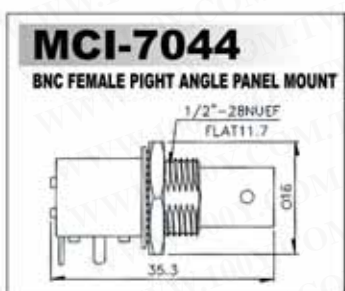

BNC连接头 BNC压接公 / 母头系列

锁面板式公 / 母焊接头

RG58/U RG59/U RG6/U RG213/U

100Y 编号	厂商编号	说明	电阻值 (Ω)	类型
2894	MCI-7001A	BNC 压接公头	50	压接 RG58A/U
32153	MCI-7001B	BNC 压接公头	50	压接 RG59/U
13407	MCI-7001C	BNC 压接公头	50	压接 RG6/U
2397	MCI-7001D	BNC 压接公头	50	压接 RG174U

RG58/U RG59/U RG6/U

100Y 编号	厂商编号	说明	电阻值 (Ω)	类型
2935	MCI-7008A	BNC Male Taper Grip	50Ω	压接 RG58A/U

详细产品规格 - 请点击 cn.100y.com.tw

插板式BNC座

100Y 编号	厂商编号	说明
13749	MCI-7038	180°BNC 母 PC Mount

100Y 编号	厂商编号	说明
2937	MCI-7043	BNC Female Panel Mount 180°

100Y 编号	厂商编号	说明	电阻值(Ω)
2899	MCI-7044	BNC Female Panel Mount 90°	50

100Y 编号	厂商编号	说明
2396	MCI-7031	BNC Female Bulkhead+ WASHER+NUT

BNC对各款连结头的 (T型或一字型) 转换头

100Y 编号	厂商编号	说明
2399	MCI-7080	BNC Three Female

100Y 编号	厂商编号	说明
2895	MCI-7061	Double BNC Female