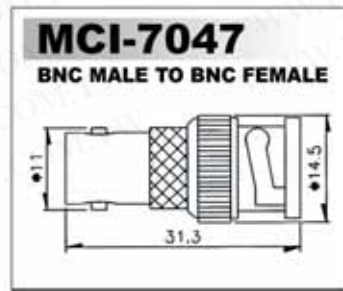

100Y 编号	厂商编号	说明	类型
2939	MCI-7047	BNC 公 To BNC 母	BNC Male To BNC Female