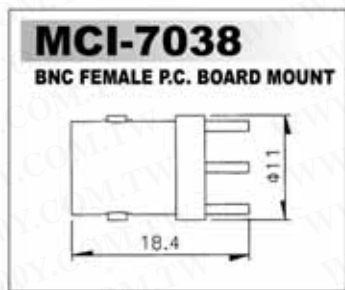

BNC连接头 BNC压接公 / 母头系列

锁面板式公 / 母焊接头

RG58/U RG59/U RG6/U RG213/U

100Y 编号	厂商编号	说明	电阻值 (Ω)	类型
2894	MCI-7001A	BNC 压接公头	50	压接 RG58A/U
32153	MCI-7001B	BNC 压接公头	50	压接 RG59/U
13407	MCI-7001C	BNC 压接公头	50	压接 RG6/U
2397	MCI-7001D	BNC 压接公头	50	压接 RG174U

RG58/U RG59/U RG6/U

100Y 编号	厂商编号	说明	电阻值 (Ω)	类型
2935	MCI-7008A	BNC Male Taper Grip	50Ω	压接 RG58A/U

详细产品规格 - 请点击 cn.100y.com.tw

插板式BNC座

100Y 编号	厂商编号	说明
13749	MCI-7038	180°BNC 母 PC Mount

100Y 编号	厂商编号	说明
2937	MCI-7043	BNC Female Panel Mount 180°

100Y 编号	厂商编号	说明	电阻值(Ω)
2899	MCI-7044	BNC Female Panel Mount 90°	50

100Y 编号	厂商编号	说明
2396	MCI-7031	BNC Female Bulkhead+ WASHER+NUT

BNC对各款连结头的 (T型或一字型) 转换头

100Y 编号	厂商编号	说明
2399	MCI-7080	BNC Three Female

100Y 编号	厂商编号	说明
2895	MCI-7061	Double BNC Female