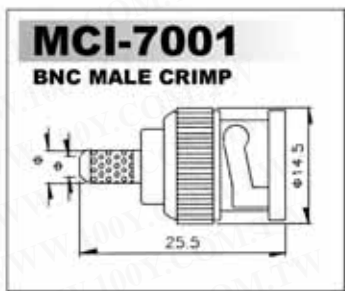

BNC连接头 BNC压接公 / 母头系列

锁面板式公 / 母焊接头

RG58/U RG59/U RG6/U RG213/U

100Y 编号	厂商编号	说明	电阻值 (Ω)	类型
2894	MCI-7001A	BNC 压接公头	50	压接 RG58A/U
32153	MCI-7001B	BNC 压接公头	50	压接 RG59/U
13407	MCI-7001C	BNC 压接公头	50	压接 RG6/U
2397	MCI-7001D	BNC 压接公头	50	压接 RG174U

RG58/U RG59/U RG6/U

100Y 编号	厂商编号	说明	电阻值 (Ω)	类型
2935	MCI-7008A	BNC Male Taper Grip	50Ω	压接 RG58A/U

详细产品规格 - 请点击 cn.100y.com.tw

插板式BNC座

100Y 编号	厂商编号	说明
13749	MCI-7038	180°BNC 母 PC Mount

100Y 编号	厂商编号	说明
2937	MCI-7043	BNC Female Panel Mount 180°

100Y 编号	厂商编号	说明	电阻值(Ω)
2899	MCI-7044	BNC Female Panel Mount 90°	50

100Y 编号	厂商编号	说明
2396	MCI-7031	BNC Female Bulkhead+ WASHER+NUT

BNC对各款连结头的 (T型或一字型) 转换头

100Y 编号	厂商编号	说明
2399	MCI-7080	BNC Three Female

100Y 编号	厂商编号	说明
2895	MCI-7061	Double BNC Female