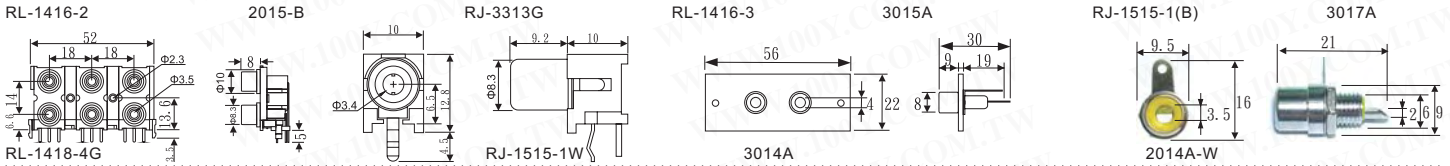

RCA连接插头

RCA梅花插头

详细产品规格 - 请点击 cn.100y.com.tw

100Y 编号	厂商编号	说明	颜色	材质
6877	1028-B	RCA 插头铜壳/3C/黑色	黑色	镀锡
6878	1028-R	RCA 插头铜壳/3C/红色	红色	镀锡
10343	1032-B	黑色镀金大型 RCA 插头	黑色	镀金
10341	1032-R	红色镀金大型 RCA 插头	红色	镀金
12190	1360-B	黑色镀金 RCA 母插头 5C	黑色	镀金
12189	1360-R	红色镀金 RCA 母插头 5C	红色	镀金

RCA 公/母头塑胶绝缘尾

100Y 编号	厂商编号	说明	颜色	材质
9117	1328-B	镀金 RCA 头附绝缘尾黑色	黑色	镀金
3558	1328-R	镀金 RCA 头附绝缘尾红色	红色	镀金
3559	1328-Y	镀金 RCA 头附绝缘尾黄色	黄色	镀金
12135	1359-B	RCA 镀金母座附尾黑色	黑色	镀金
3744	1359-R	RCA 镀金母座附尾红色	红色	镀金
10107	1359-Y	RCA 镀金母座附尾黄色	黄色	镀金

RCA插板&焊线式母座

100Y 编号	厂商编号	说明	颜色	材质
15622	2014-Y	RCA 固定座黄色	黄色	镀锡
15623	2014A-W	RCA 固定座(镀金)	白色	镀金
12252	2015-B	RCA 插板式插座/黑色	黑色	镀锡
22441	3014A	RCA 镀金 2P PU 座	红、白	PU 镀金
11809	3015A	PU+RCA 镀金插座焊线式 3P	黄,白,红	PU 镀金
10875	3017A	RCA 镀金 PU 座 4 方型焊线式	红色/白色	PU 镀金
11498	RJ-1515-1(B)	RCA 插板式插座 黑色 90°	黑色	镀锡
11497	RJ-1515-1R	RCA 插板式插座 红色 90°	红色	镀锡
29056	RJ-1515-1W	RCA 插板式插座 白色 90°	白色	镀锡
29055	RJ-1515-1Y-L	RCA 插板式插座 黄色 90°	黄色	镀锡
12184	RJ-3313G	RCA 镀金直立插板式 2*1 插座	红,黑色	镀金
12884	RL-1416-2	RCA 直立插板式 2*1 插座	红,白	镀锡
20924	RL-1416-2G(W/R)	RCA 直立插板式 2*1 插座	红,白	镀金
20925	RL-1416-2G(Y/Y)	RCA 直立插板式 2*1 插座	黄,黄	镀金
12183	RL-1416-3	RCA 直立插板式 3*1 插座	红,白,黄色	镀锡
39185	RL-1418-4G	RCA 插板式 2*2 插座	红色,白色	镀半金
20926	RL-1418-6G(R/BL/G)	RCA 插板式 2*3 插座	左红/中蓝/右绿	镀金