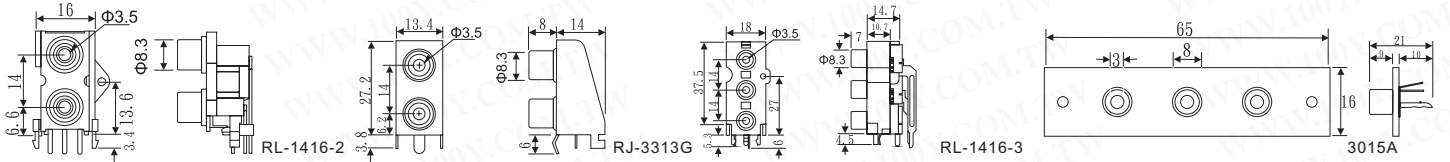

RCA连接插头

RCA梅花插头

详细产品规格 - 请点击 cn.100y.com.tw

100Y 编号	厂商编号	说明	颜色	材质
6877	1028-B	RCA 插头铜壳/3C/黑色	黑色	镀锡
6878	1028-R	RCA 插头铜壳/3C/红色	红色	镀锡
10343	1032-B	黑色镀金大型 RCA 插头	黑色	镀金
10341	1032-R	红色镀金大型 RCA 插头	红色	镀金
12190	1360-B	黑色镀金 RCA 母插头 5C	黑色	镀金
12189	1360-R	红色镀金 RCA 母插头 5C	红色	镀金

RCA 公/母头塑胶绝缘尾

100Y 编号	厂商编号	说明	颜色	材质
9117	1328-B	镀金 RCA 头附绝缘尾黑色	黑色	镀金
3558	1328-R	镀金 RCA 头附绝缘尾红色	红色	镀金
3559	1328-Y	镀金 RCA 头附绝缘尾黄色	黄色	镀金
12135	1359-B	RCA 镀金母座附尾黑色	黑色	镀金
3744	1359-R	RCA 镀金母座附尾红色	红色	镀金
10107	1359-Y	RCA 镀金母座附尾黄色	黄色	镀金

RCA插板&焊线式母座

100Y 编号	厂商编号	说明	颜色	材质
15622	2014-Y	RCA 固定座黄色	黄色	镀锡
15623	2014A-W	RCA 固定座(镀金)	白色	镀金
12252	2015-B	RCA 插板式插座/黑色	黑色	镀锡
22441	3014A	RCA 镀金 2P PU 座	红、白	PU 镀金
11809	3015A	PU+RCA 镀金插座焊线式 3P	黄,白,红	PU 镀金
10875	3017A	RCA 镀金 PU 座 4 方型焊线式	红色/白色	PU 镀金
11498	RJ-1515-1(B)	RCA 插板式插座 黑色 90°	黑色	镀锡
11497	RJ-1515-1R	RCA 插板式插座 红色 90°	红色	镀锡
29056	RJ-1515-1W	RCA 插板式插座 白色 90°	白色	镀锡
29055	RJ-1515-1Y-L	RCA 插板式插座 黄色 90°	黄色	镀锡
12184	RJ-3313G	RCA 镀金直立插板式 2*1 插座	红,黑色	镀金
12884	RL-1416-2	RCA 直立插板式 2*1 插座	红,白	镀锡
20924	RL-1416-2G(W/R)	RCA 直立插板式 2*1 插座	红,白	镀金
20925	RL-1416-2G(Y/Y)	RCA 直立插板式 2*1 插座	黄,黄	镀金
12183	RL-1416-3	RCA 直立插板式 3*1 插座	红,白,黄色	镀锡
39185	RL-1418-4G	RCA 插板式 2*2 插座	红色,白色	镀半金
20926	RL-1418-6G(R/BL/G)	RCA 插板式 2*3 插座	左红/中蓝/右绿	镀金