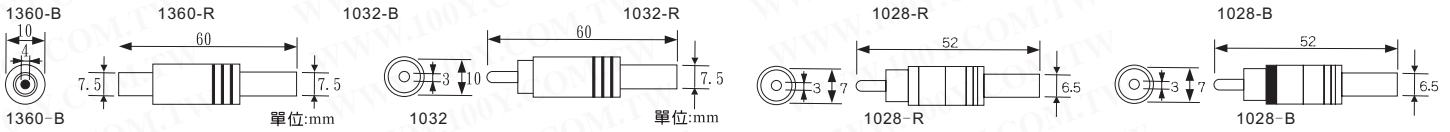

RCA连接插头

RCA梅花插头

详细产品规格 - 请点击 cn.100y.com.tw

100Y 编号	厂商编号	说明	颜色	材质
6877	1028-B	RCA 插头铜壳/3C/黑色	黑色	镀锡
6878	1028-R	RCA 插头铜壳/3C/红色	红色	镀锡
10343	1032-B	黑色镀金大型 RCA 插头	黑色	镀金
10341	1032-R	红色镀金大型 RCA 插头	红色	镀金
12190	1360-B	黑色镀金 RCA 母插头 5C	黑色	镀金
12189	1360-R	红色镀金 RCA 母插头 5C	红色	镀金

RCA 公/母头塑胶绝缘尾

100Y 编号	厂商编号	说明	颜色	材质
9117	1328-B	镀金 RCA 头附绝缘尾黑色	黑色	镀金
3558	1328-R	镀金 RCA 头附绝缘尾红色	红色	镀金
3559	1328-Y	镀金 RCA 头附绝缘尾黄色	黄色	镀金
12135	1359-B	RCA 镀金母座附尾黑色	黑色	镀金
3744	1359-R	RCA 镀金母座附尾红色	红色	镀金
10107	1359-Y	RCA 镀金母座附尾黄色	黄色	镀金

RCA插板&焊线式母座

100Y 编号	厂商编号	说明	颜色	材质
15622	2014-Y	RCA 固定座黄色	黄色	镀锡
15623	2014A-W	RCA 固定座(镀金)	白色	镀金
12252	2015-B	RCA 插板式插座/黑色	黑色	镀锡
22441	3014A	RCA 镀金 2P PU 座	红、白	PU 镀金
11809	3015A	PU+RCA 镀金插座焊线式 3P	黄,白,红	PU 镀金
10875	3017A	RCA 镀金 PU 座 4 方型焊线式	红色/白色	PU 镀金
11498	RJ-1515-1(B)	RCA 插板式插座 黑色 90°	黑色	镀锡
11497	RJ-1515-1R	RCA 插板式插座 红色 90°	红色	镀锡
29056	RJ-1515-1W	RCA 插板式插座 白色 90°	白色	镀锡
29055	RJ-1515-1Y-L	RCA 插板式插座 黄色 90°	黄色	镀锡
12184	RJ-3313G	RCA 镀金直立插板式 2*1 插座	红,黑色	镀金
12884	RL-1416-2	RCA 直立插板式 2*1 插座	红,白	镀锡
20924	RL-1416-2G(W/R)	RCA 直立插板式 2*1 插座	红,白	镀金
20925	RL-1416-2G(Y/Y)	RCA 直立插板式 2*1 插座	黄,黄	镀金
12183	RL-1416-3	RCA 直立插板式 3*1 插座	红,白,黄色	镀锡
39185	RL-1418-4G	RCA 插板式 2*2 插座	红色,白色	镀半金
20926	RL-1418-6G(R/BL/G)	RCA 插板式 2*3 插座	左红/中蓝/右绿	镀金