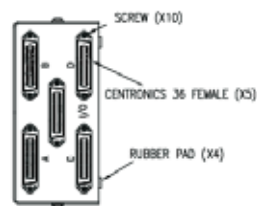

信息(自动)交换器  
手动讯号交换开关盒

详细产品规格 - 请点击cn.100y.com.tw

D364

100Y 编号	厂商编号	说明	类型
12110	D364	1-4 Data Switch 信息交换开关盒	C36P

BNC 1-4  
资讯交换开关盒  
孔座種類數量:  
BNC \*4 OUTPUT  
BNC \*1 INPUT

25-6  
资讯交换开关盒  
1-6 Data Switch  
孔座種類數量:  
25P\*6OUTPUT  
1 INPUT

15/6/6-4  
彩色屏幕+键盘+鼠标切换开关盒  
规格: PS2开关盒  
屏幕/PS2/PS2共享四段  
使用鼠标切换时, 须另购  
D型9P公对公转换器。

25-4  
四台电脑共用一部打印机  
四部打印机共用一台电脑

100Y 编号	厂商编号	说明	类型
14314	15/6/6-4	屏幕/PS2/PS2 共享四段	
6353	25-4	1-4 Data Switch 信息交换开关盒	D25P
16829	25-6	Data Switch	25P 信息交换开关盒
12226	BNC 1-4	1-4 Data Switch 信息交换开关盒	BNC