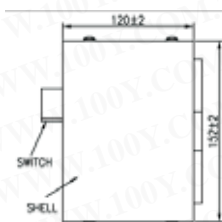

信息(自动)交换器  
手动讯号交换开关盒

详细产品规格 - 请点击cn.100y.com.tw

D364

100Y 编号	厂商编号	说明	类型
12110	D364	1-4 Data Switch 信息交换开关盒	C36P

BNC 1-4  
资讯交换开关盒  
孔座種類數量:  
BNC \*4 OUTPUT  
BNC \*1 INPUT

25-6  
资讯交换开关盒  
1-6 Data Switch  
孔座種類數量:  
25P\*6OUTPUT  
1 INPUT