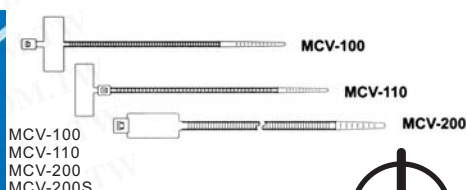

标示扎线带

详细产品规格 - 请点击 cn.100y.com.tw

1303-Y
1303-R
1303-B
1303-W

S59-125K

MCV-100
MCV-110
MCV-200
MCV-200S

MCV-100 ● 材质:UL合格之NYLON 66(本色), 防火等级94V-2, 不易老化

● 特点:扎线带前端设有空白铭牌, 可用油性笔在有砂纹面上书写标志记号。

魔带 长度: 100M 宽度: 3mm ● 细铁线外被覆塑料, 可为塑料袋封口捆绑东西等多用途, 附有一刀片可视需要长度裁剪。

100Y 编号	厂商编号	说明	制造厂商	长度	宽度	最大束线径	安规
8150	1303-B	扎线-黑色			03mm	--	--
12052	1303-R	扎线-红色			0.3mm	--	--
7816	1303-W	扎线-白色			0.3mm	--	--
12053	1303-Y	扎线-黄色			0.3mm	--	--
2453	MCV-100	标示扎线带	KSS	100mm	2.5mm	25mm	UL
2457	MCV-110	标示扎线带	KSS	110mm	2.5mm	25mm	UL
3035	MCV-200	标示扎线带	KSS	200mm	4.6mm	50mm	UL
35652	MCV-200S	标示扎线带	KSS	200mm	2.5mm	50mm	UL
15269	S59-125K	MAGIC TWIST TIE	SELLERY	100M	3mm	--	--