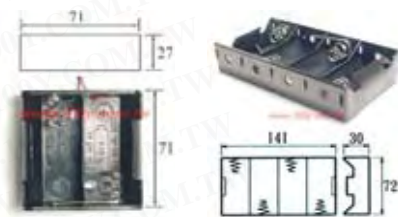

Per battery: CR2032

For battery

BH-008/RB

GQ500260

Contact: + same battery

Contact: + zinc/copper

100Y 编号	厂商编号	说明
12916	BH-001-PBSR	电池扣 适用于 CR2032
12917	BH-002-PBSR	电池扣 适于 CR2425
12918	BH-006-PBSR	电池扣 适用于 CR2032
40275	C85050-000-R	CR1220 电池的电池盒
27773	CR1220 电池扣	CR1220 水银电池扣 (贴片式)
24680	ZH856	CR1220 电池的电池盒
39894	ZH863	CR2450 电池的电池盒

D型 1号塑胶电池盒

100Y 编号	厂商编号	说明	可安装电池数
8532	3123	1号2只电池盒	2只
37146	3125	1号3只电池盒	3只
5937	3127	1号4只电池盒方型	4只
23781	3130	1号8只电池盒长型	8只
29063	HH187	(贰) AA 转 1号电池盒	1

C型 2号塑胶电池盒

3149

3147

3149
2号6V横装式 电池盒
外型尺寸: 106 5 7 2 2mm
装2号4节 电池

3147
2号3V 电池盒
外型尺寸: 63 5 5 2 3mm
装2号2节 电池

100Y 编号	厂商编号	说明	可安装电池数
8377	3147	2号2只 电池盒	2只
12352	3149	2号4只 电池盒	4只

AA型 3号塑胶电池盒

详细产品规格 - 请点击cn.100y.com.tw

Hh185

3254

Hh163

3145A

3145A
电线长: 150mm
尺寸: 68 x 65 x 19mm
3号 电池盒
附盖附SW

3255
3号3V 电池盒
外型尺寸: 54 1 4 2 2mm
装3号1节 电池盒

3140
3号4只 电池盒平型
外型尺寸: 58 1 6 6 4mm
装4号4节 电池

3135
3号3V 电池盒
外型尺寸: 57 2 6 1 7mm
装3号2节 电池

3137
3号3V 电池盒
外型尺寸: 58 1 7 4 8mm
装3号3节 电池盒