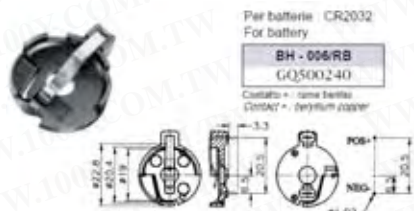

电池盒(扣)

钮扣电池盒(扣)

详细产品规格 - 请点击cn.100y.com.tw

C85050-000-R

Zh856

Zh863

Cr1220电池扣

BH-006-PBSR

BH-002-PBSR

BH-001-PBSR

Per battery: CR2032

For battery

BH-006/RB

GQ500240

Contact: + same battery

Contact: + zinc/copper

Per battery: CR2032

For battery

BH-008/RB

GQ500260

Contact: + same battery

Contact: + zinc/copper

100Y 编号	厂商编号	说明
12916	BH-001-PBSR	电池扣 适用于 CR2032
12917	BH-002-PBSR	电池扣 适于 CR2425
12918	BH-006-PBSR	电池扣 适用于 CR2032
40275	C85050-000-R	CR1220 电池的电池盒
27773	CR1220 电池扣	CR1220 水银电池扣 (贴片式)
24680	ZH856	CR1220 电池的电池盒
39894	ZH863	CR2450 电池的电池盒

3145A
电线长: 150mm
尺寸: 68 x 65 x 19mm
3号 电池盒
附盖附SW

3255
3号3V 电池盒
外型尺寸: 54 1 4 2 2mm
装3号1节 电池盒

3140
3号4只 电池盒平型
外型尺寸: 58 1 6 6 4mm
装4号4节 电池

3135
3号3V 电池盒
外型尺寸: 57 2 6 1 7mm
装3号2节 电池

3137
3号3V 电池盒
外型尺寸: 58 1 7 4 8mm
装3号3节 电池盒