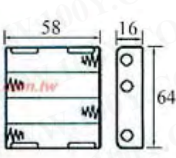

D型 1号塑胶电池盒

100Y 编号	厂商编号	说明	可安装电池数
8532	3123	1号2只电池盒	2只
37146	3125	1号3只电池盒	3只
5937	3127	1号4只电池盒方型	4只
23781	3130	1号8只电池盒长型	8只
29063	HH187	(贰) AA 转 1号电池盒	1

C型 2号塑胶电池盒

3149

3147

3149
2号6V横装式 电池盒
外型尺寸: 106 5 7 2 2mm
装2号4节 电池

3147
2号3V 电池盒
外型尺寸: 63 5 5 2 3mm
装2号2节 电池

100Y 编号	厂商编号	说明	可安装电池数
8377	3147	2号2只 电池盒	2只
12352	3149	2号4只 电池盒	4只

AA型 3号塑胶电池盒

详细产品规格 - 请点击cn.100y.com.tw

Hh185

3254

Hh163

3145A

3145

3144

3255

3140

3139

3135

3137

Hh163 D(1号) T O C(2号) 转接盒 电池置入后内有机构自动卡住, 电池不会掉出。
产品规格: 转接器, 塑料射出一体成形。包装: OPP 袋装。使用注意: 注意正负极性勿接反, 2个以上使用, 请选择特性相同电池。

3145A
电线长: 150mm
尺寸: 68 x 65 x 19mm
3号 电池盒
附盖附SW

3255
3号3V 电池盒
外型尺寸: 54 1 4 2 2mm
装3号1节 电池盒

3140
3号4只 电池盒平型
外型尺寸: 58 1 6 6 4mm
装4号4节 电池

3135
3号3V 电池盒
外型尺寸: 57 2 6 1 7mm
装3号2节 电池

3137
3号3V 电池盒
外型尺寸: 58 1 7 4 8mm
装3号3节 电池盒