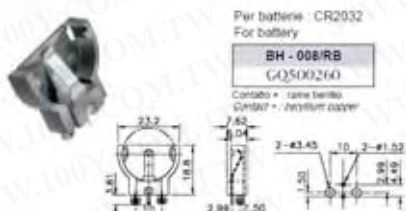

电池盒(扣)

钮扣电池盒(扣)

详细产品规格 - 请点击cn.100y.com.tw

C85050-000-R

Zh856

Zh863

Cr1220电池扣

BH-006-PBSR

BH-002-PBSR

BH-001-PBSR

Per battery: CR2032

For battery

BH-006/RB

GQ500240

Contact: + same battery

Contact: + zinc/copper

Per battery: CR2032

For battery

BH-008/RB

GQ500260

Contact: + same battery

Contact: + zinc/copper

100Y 编号	厂商编号	说明
12916	BH-001-PBSR	电池扣 适用于 CR2032
12917	BH-002-PBSR	电池扣 适于 CR2425
12918	BH-006-PBSR	电池扣 适用于 CR2032
40275	C85050-000-R	CR1220 电池的电池盒
27773	CR1220 电池扣	CR1220 水银电池扣 (贴片式)
24680	ZH856	CR1220 电池的电池盒
39894	ZH863	CR2450 电池的电池盒

3145A
电线长: 150mm
尺寸: 68 x 65 x 19mm
3号 电池盒
附盖附SW

3255
3号3V 电池盒
外型尺寸: 54 1 4 2 2mm
装3号1节 电池盒

3140
3号4只 电池盒平型
外型尺寸: 58 1 6 6 4mm
装4号4节 电池

3135
3号3V 电池盒
外型尺寸: 57 2 6 1 7mm
装3号2节 电池

3137
3号3V 电池盒
外型尺寸: 58 1 7 4 8mm
装3号3节 电池盒