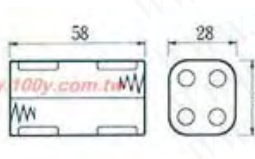

3147
2号3V 电池盒
外型尺寸: 63 5 5 2 3mm
装2号2节 电池

100Y 编号	厂商编号	说明	可安装电池数
8377	3147	2号2只 电池盒	2只
12352	3149	2号4只 电池盒	4只

AA型 3号塑胶电池盒

详细产品规格 - 请点击cn.100y.com.tw

Hh185

3254

Hh163

3145A

3145

3144

3255

3140

3139

3135

3137

Hh163 D(1号) T O C(2号) 转接盒 电池置入后内有机构自动卡住, 电池不会掉出。
产品规格: 转接器, 塑料射出一体成形。包装: OPP 袋装。使用注意: 注意正负极性勿接反, 2个以上使用, 请选择特性相同电池。

3145A
电线长: 150mm
尺寸: 68 x 65 x 19mm
3号 电池盒
附盖附SW

3255
3号3V 电池盒
外型尺寸: 54 1 4 2 2mm
装3号1节 电池盒

3140
3号4只 电池盒平型
外型尺寸: 58 1 6 6 4mm
装4号4节 电池

3135
3号3V 电池盒
外型尺寸: 57 2 6 1 7mm
装3号2节 电池

3137
3号3V 电池盒
外型尺寸: 58 1 7 4 8mm
装3号3节 电池盒